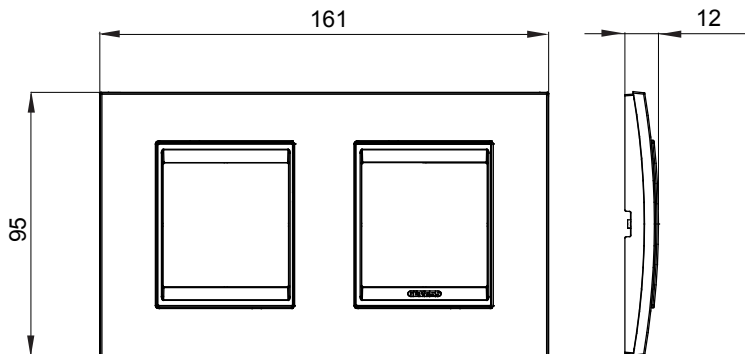

Serie van ChoruSmart huishoudelijke platen, gemaakt in een brede verscheidenheid aan vormen, kleuren, materialen en afwerkingen. Ze omvat vijf verschillende vormen (ONE, GEO, EGO, LUX, ICE en ICE Touch) voor rechthoekige dozen met een capaciteit tot 12 modules en drie verschillende vormen (ONE International, GEO International en LUX International) geschikt voor ronde/vierkante dozen, zowel enkelvoudig als gecombineerd in horizontale en verticale configuraties, met een capaciteit van 2 tot 2+2+2+2 modules. Alle platen van de ChoruSmart huishoudelijke serie gebruiken dezelfde steunen, zonder de behoefte aan aanvullende adapters. De serie omvat ook blanco platen, waterdichte IP55-platen en contourplaten.

Familie	LUX International	Omschrijving	2+2 modules
Type	Horizontaal	Kleur	Goud
Materiaal	Metaal	Afwerking	Dekkende afwerking
Voor ondersteuning codes	GW16821, GW16822, GW16823, GW16821N, GW16822N	Gloeidraadtest	650 °C
Thermodruk met kogel	70 °C	Standaard	EN 60669-1
Electrocod	0110		

### DIMENSIONAL