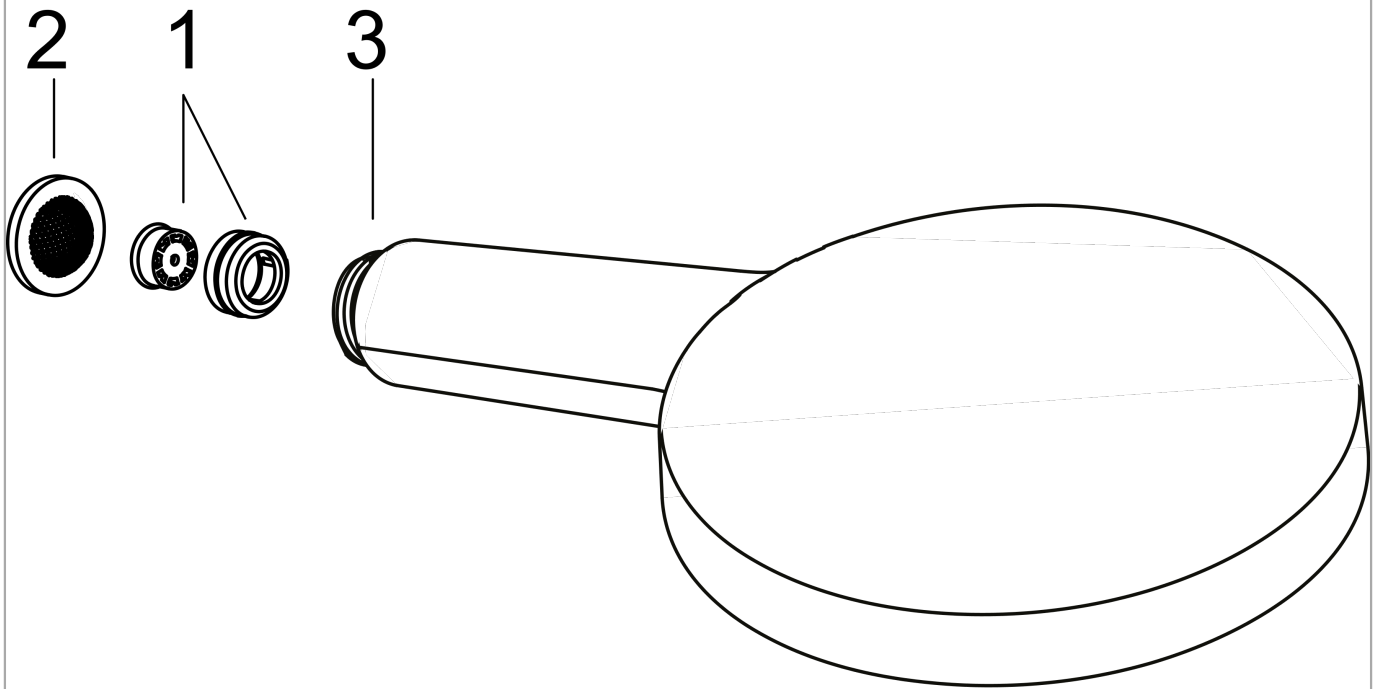

Raindance Select S
handdouche 120 3jet EcoSmart
Finish: **Mat zwart** Artikelnummer: **26531670**

Explosietekening

Bouwjaar: >04/20

Raindance Select S
handdouche 120 3jet EcoSmart
Finish: **Mat zwart**   Artikelnummer: **26531670**

Reserveonderdelenlijst

Bouwjaar: >04/20

Regel	Beschrijving	Artikelnummer	Prijs incl. BTW	VE
1	doorstroombegrenzer (9 l/min)	95659000	8,11 €	1
2	zeefdichting	94246000	2,90 €	1
3	afvoeraansluiting	93089000	14,04 €	1