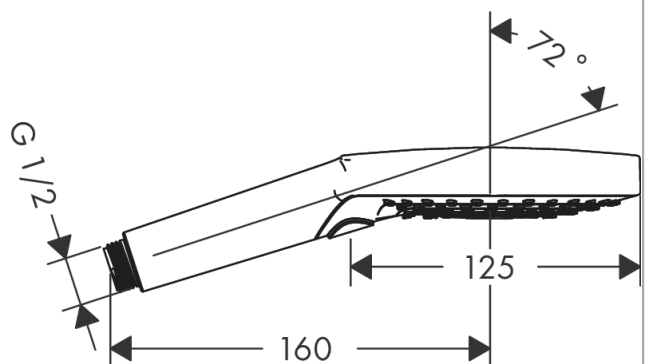

Raindance Select S
handdouche 120 3jet EcoSmart
 Finish: **Mat zwart** Artikelnummer: **26531670**

Beschrijving

- diameter douchekop 125 mm
- Rain, RainAir volle zachte regenstraal, Whirl intensieve massagestraal
- handige straalkeuze via Select-knop
- maximale doorstroomhoeveelheid bij 3 bar: 8,5 l/min
- met interne watervoering
- afspoelbare zeefafdichting
- EcoSmart: waterdoorstroom max. 9 l/min
- Kiwa K6053_Showers EN1112

Artikeldetails

Vrijblijvende advies verkoopprijs excl. BTW	157,55 €
Vrijblijvende advies verkoopprijs incl. BTW	190,64 €

Technologie

Designprijzen

Productfoto

Maattekening

Raindance Select S
handdouche 120 3jet EcoSmart

Finish: **Mat zwart** Artikelnummer: **26531670**

Doorstroomdiagram

De verbruikswaarden werden in overeenstemming met de praktijk met de bijbehorende armaturen (thermostaat/mengkraan/inbouwventiel) gemeten.