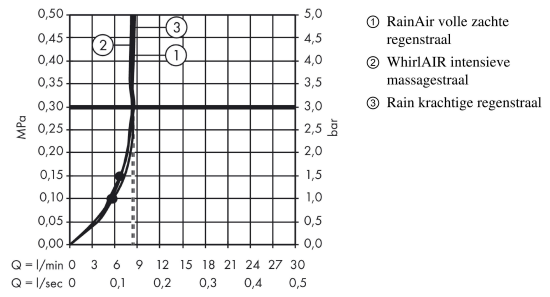

Raindance Select S
handdouche 120 3jet EcoSmart
 Finish: **Mat zwart** Artikelnummer: **26531670**

Beschrijving

- diameter douchekop 125 mm
- Rain, RainAir volle zachte regenstraal, Whirl intensieve massagestraal
- handige straalkeuze via Select-knop
- maximale doorstroomhoeveelheid bij 3 bar: 8,5 l/min
- met interne watervoering
- afspoelbare zeefafdichting
- EcoSmart: waterdoorstroom max. 9 l/min
- Kiwa K6053_Showers EN1112

Artikeldetails

Vrijblijvende advies verkoopprijs excl. BTW	157,55 €
Vrijblijvende advies verkoopprijs incl. BTW	190,64 €

Technologie

Designprijzen

Productfoto

Maattekening

Raindance Select S
handdouche 120 3jet EcoSmart

Finish: **Mat zwart** Artikelnummer: **26531670**

Doorstroomdiagram

De verbruikswaarden werden in overeenstemming met de praktijk met de bijbehorende armaturen (thermostaat/mengkraan/inbouwventiel) gemeten.