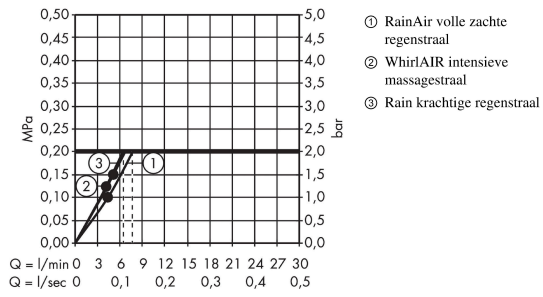

Raindance Select S
handdouche 120 3jet EcoSmart
 Finish: **Mat zwart** Artikelnummer: **26531670**

Beschrijving

- diameter douchekop 125 mm
- Rain, RainAir volle zachte regenstraal, Whirl intensieve massagestraal
- handige straalkeuze via Select-knop
- maximale doorstroomhoeveelheid bij 3 bar: 8,5 l/min
- met interne watervoering
- afspoelbare zeefafdichting
- EcoSmart: waterdoorstroom max. 9 l/min
- Kiwa K6053_Showers EN1112

Artikeldetails

Vrijblijvende advies verkoopprijs excl. BTW	157,55 €
Vrijblijvende advies verkoopprijs incl. BTW	190,64 €

Technologie

Designprijzen

Productfoto

Maattekening

Raindance Select S
handdouche 120 3jet EcoSmart

Finish: **Mat zwart** Artikelnummer: **26531670**

Doorstroomdiagram

De verbruikswaarden werden in overeenstemming met de praktijk met de bijbehorende armaturen (thermostaat/mengkraan/inbouwventiel) gemeten.