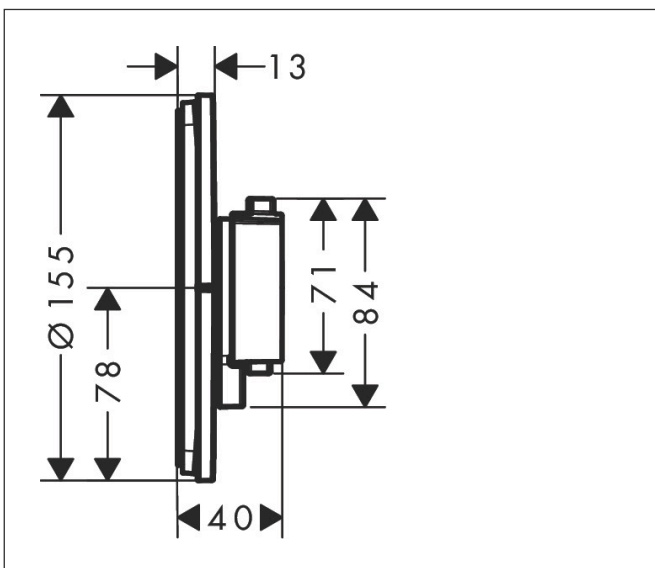

Merk	hansgrohe
Artikelnaam	ShowerSelect Comfort S thermostaat inbouw voor 2 functies met geïntegreerde zekerheidscombinatie volgens EN1717
Art.nr.	15556140
Oppervlakte	Brushed Bronze
Netto prijs	1.331,20 EUR

Product foto

Maat tekeningen

Kenmerken

- gelijktijdig gebruik van verschillende functies
- comfortabel in-/uitschakelen van douches met grote Select-knop
- waterhoeveelheidsregeling met stop-functie
- thermostaatkardoes, start-/stopkraan
- maximale doorstroomhoeveelheid bij 1 bar: 14 l/min
- maximale doorstroomhoeveelheid bij 3 bar: 26 l/min
- doorstroomhoeveelheid bovenste uitloop: 23 l/min
- waterdoorstroom onderuitgang: 23 l/min
- doorstroomhoeveelheid door gelijktijdig gebruik van alle functies: 27 l/min
- rozet kan worden uitgelijnd met +/- 3°
- eenvoudige installatie dankzij voormonteerd functieblok
- grepen altijd op dezelfde hoogte ongeacht de installatiediepte van het inbouwdeel
- Veiligheidsblokkering bij 40°C
- temperatuurbegrenzing instelbaar
- de thermostaat biedt de mogelijkheid tot thermische desinfectie
- met geïntegreerde veiligheidscombinatie EN 1717
- materiaal knop: metaal
- materiaal grepen: metaal
- aansluiting: inbouwdeel iBox universal 2 (# 01500180)
- thermostaat wordt geleverd met knoppen Rain klein, Rain groot, handdouche, Waterval, bad

Technologie

Certificaat

Merk	hansgrohe
Artikelnaam	ShowerSelect Comfort S thermostaat inbouw voor 2 functies met geïntegreerde zekerheidscombinatie volgens EN1717
Art.nr.	15556140
Oppervlakte	Brushed Bronze
Netto prijs	1.331,20 EUR

Benodigde onderdelen

Product foto	Artikelnaam	Art.nr.	Prijs
	hansgrohe Inbouwdeel	01500180	130,00

Merk hansgrohe
 Artikelnaam **ShowSelect Comfort S** thermostaat inbouw voor 2 functies met geïntegreerde
 zekerheidscombinatie volgens EN1717
 Art.nr. 15556140
 Oppervlakte Brushed Bronze
 Netto prijs 1.331,20 EUR