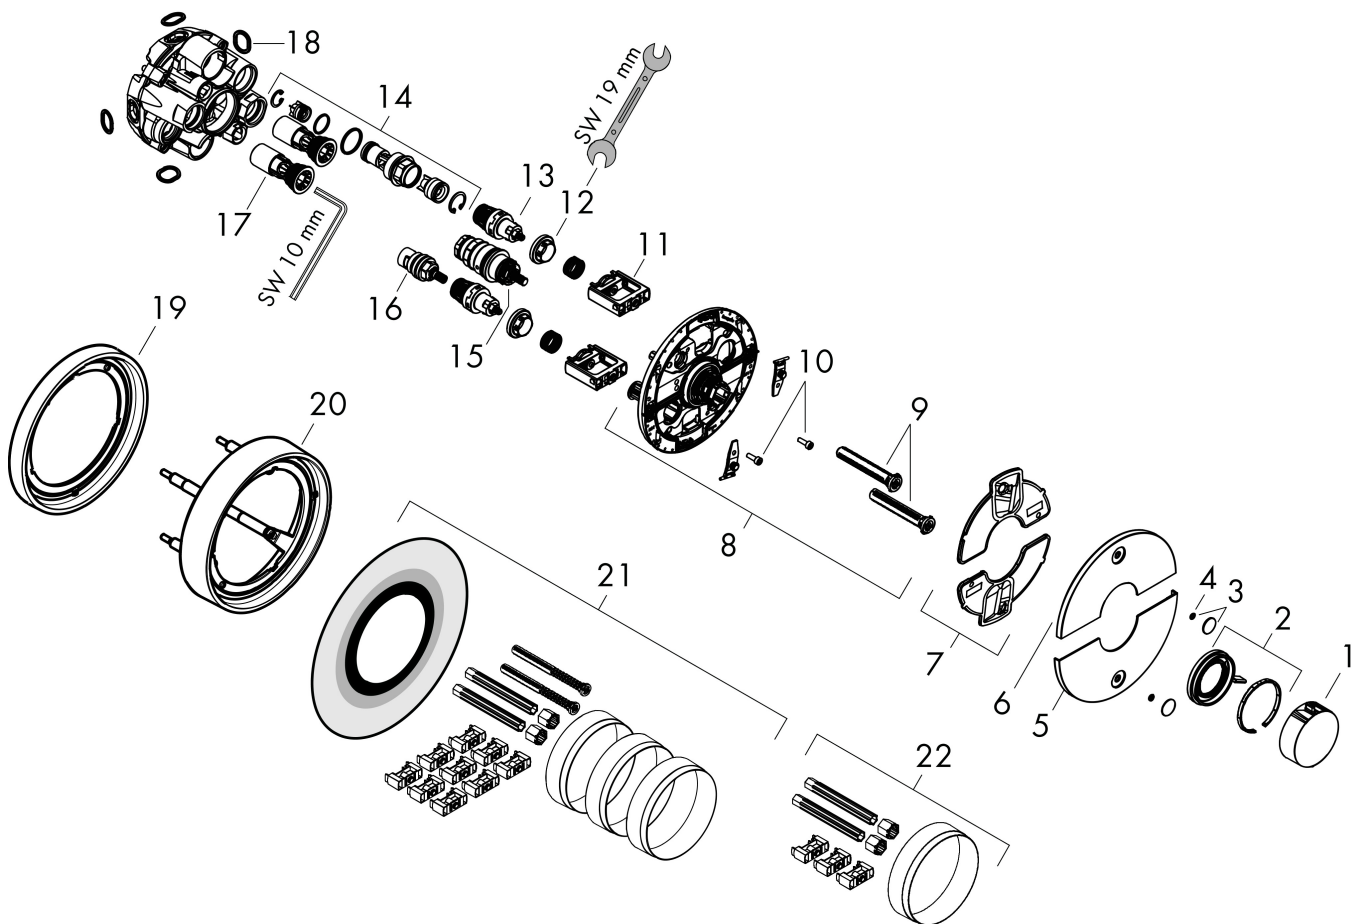

Merk	hansgrohe
Artikelnaam	ShowSelect Comfort S thermostaat inbouw voor 2 functies met geïntegreerde zekerheidscombinatie volgens EN1717
Art.nr.	15556140
Oppervlakte	Brushed Bronze
Netto prijs	1.331,20 EUR

Explosietekening voor bouwjaar: >09/23