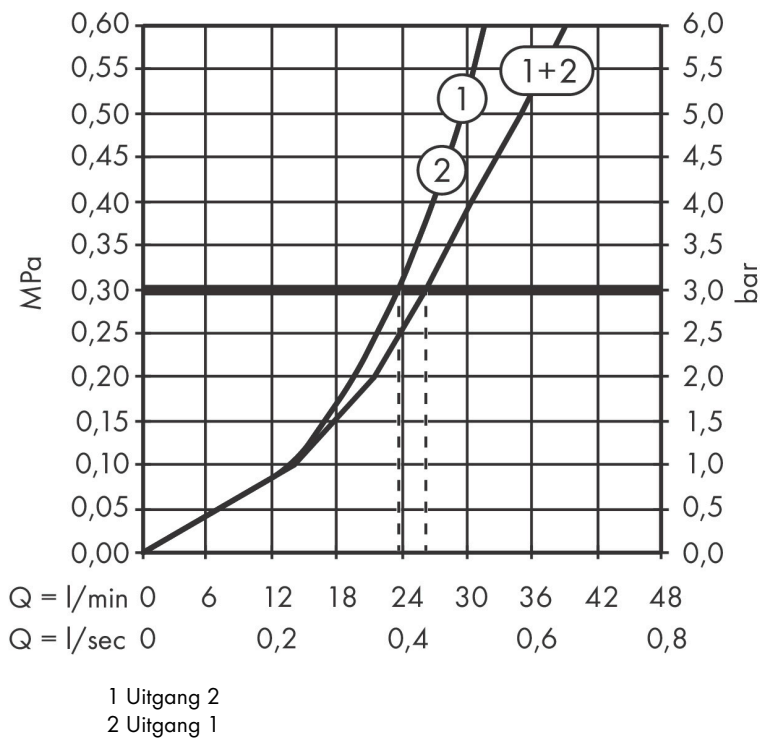

Product foto

Maat tekeningen

Kenmerken

- gelijktijdig gebruik van verschillende functies
- comfortabel in-/uitschakelen van douches met grote Select-knop
- waterhoeveelheidsregeling met stop-functie
- thermostaatkardoes, start-/stopkraan
- maximale doorstroomhoeveelheid bij 1 bar: 14 l/min
- maximale doorstroomhoeveelheid bij 3 bar: 26 l/min
- doorstroomhoeveelheid bovenste uitloop: 23 l/min
- waterdoorstroom onderuitgang: 23 l/min
- doorstroomhoeveelheid door gelijktijdig gebruik van alle functies: 27 l/min
- rozet kan worden uitgelijnd met +/- 3°
- eenvoudige installatie dankzij voormonteerd functieblok
- grepen altijd op dezelfde hoogte ongeacht de installatiediepte van het inbouwdeel
- Veiligheidsblokkering bij 40°C
- temperatuurbegrenzing instelbaar
- de thermostaat biedt de mogelijkheid tot thermische desinfectie
- met geïntegreerde veiligheidscombinatie EN 1717
- materiaal knop: metaal
- materiaal grepen: metaal
- aansluiting: inbouwdeel iBox universal 2 (# 01500180)
- thermostaat wordt geleverd met knoppen Rain klein, Rain groot, handdouche, Waterval, bad

Technologie

Certificaat

Merk	hansgrohe
Artikelnaam	ShowerSelect Comfort S thermostaat inbouw voor 2 functies met geïntegreerde zekerheidscombinatie volgens EN1717
Art.nr.	15556140
Oppervlakte	Brushed Bronze
Netto prijs	1.331,20 EUR

Benodigde onderdelen

Product foto	Artikelnaam	Art.nr.	Prijs
	hansgrohe Inbouwdeel	01500180	130,00

Merk hansgrohe
 Artikelnaam **ShowSelect Comfort S** thermostaat inbouw voor 2 functies met geïntegreerde
 zekerheidscombinatie volgens EN1717
 Art.nr. 15556140
 Oppervlakte Brushed Bronze
 Netto prijs 1.331,20 EUR

Stroomschema

Merk	hansgrohe
Artikelnaam	ShowSelect Comfort S thermostaat inbouw voor 2 functies met geïntegreerde zekerheidscombinatie volgens EN1717
Art.nr.	15556140
Oppervlakte	Brushed Bronze
Netto prijs	1.331,20 EUR