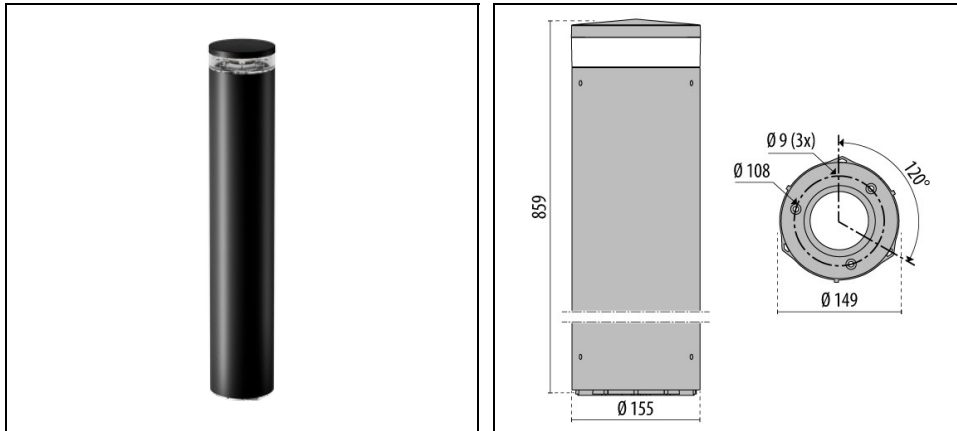

## Omschrijving

Serie mastarmaturen voor buiten, bestaande uit:

- Kap van spuitgiet aluminium gelakt na chemische conversiebehandeling van het oppervlak ISO 9227/12944 - ISO 9223 (C5)
- Kolom van geëxtrudeerd aluminium gelakt met polyester poeder ISO 9227/12944 - ISO 9223 (C5)
- Afscherming van transparant Uv-bestendig polycarbonaat
- De optische unit zorgt voor specifieke lichtverdelingen. Ontworpen met superieure passieve koeling en maximale slagvastheid
- Koellichaam van aluminium
- Pakking in slijtvast siliconen
- Deksel kabelvak in technopolymeer
- Schroeven van roestvrij staal
- Ieder armatuur is voorzien van twee scheurbestendige wartels IP 68 voor aansluiting op het lichtnet van een enkele armatuur of in een doorlopende rij
- Basis voor bevestiging aan de vloer van spuitgietaluminium met polyester poedercoating na chemische conversiebehandeling van het oppervlak
- Robuuste vloermontagevoeten van RVS AISI 304 zijn als accessoire verkrijgbaar. Deze worden aanbevolen voor montage in openbare gebieden
- Voor installatie in gietbeton zijn RVS ankerbouten als accessoire verkrijgbaar, die bij de standaard voet van spuitgiet aluminium en de vloermontagevoet HU (voor zwaar gebruik) passen

## Algemene informatie

Lamphouder:	LED	Lichtbron:	
Nominale lichtstroom [lm]:	3120	Reële lichtstroom [lm]:	2120
Armatuur wattage [W]:	17 W	Specifieke lichtstroom [lm/W]:	125
CRI:	80	Kleurtemperatuur [K]:	4000
Kleur / Afwerking:	BK-81 / Zwart / Structuur mat	IP waarde:	IP65
Impact resistance / impact energy:	IK10 20J xx9	Beschermingsklasse:	II
Optiek:	C/EW - Cirkelvormige extra verspreidende	Nettogewicht [kg]:	5.233
Totale diameter [mm]:	154	Totale hoogte [mm]:	860

## Mechanische eigenschappen

Vorm:	Rond 150 ≤ x ≤ 300 mm	Materiaal behuizing:	Kunststof
Materiaal afscherming:	Transparent plastic	Gloeidraadtest [°C]:	750 °C