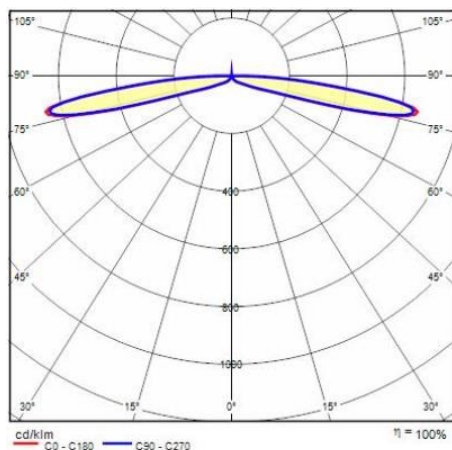

Fotometrische gegevens