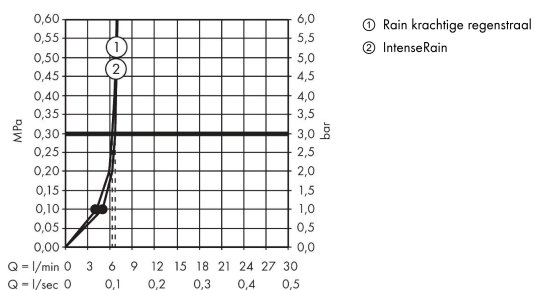

Crometta
handdouche Vario EcoSmart
 Finish: **wit/chroom** Artikelnummer: **26332400**

Beschrijving

- diameter douchekop 100 mm
- Rain, IntenseRain
- wisselen straalsoort door draaien straalplaat
- maximale doorstroomhoeveelheid bij 3 bar: 6,7 l/min
- met interne watervoering
- afspoelbare zeefafzichting
- EcoSmart: waterdoorstroom max. 9 l/min
- EU taxonomie: max. 8l/min
- Kiwa K6053_Showers EN1112

Artikeldetails

Vrijblijvende advies verkoopprijs excl. BTW	27,10 €
Vrijblijvende advies verkoopprijs incl. BTW	32,79 €

Technologie

Productfoto

Maattekening

Doorstroomdiagram

De verbruikswaarden werden in overeenstemming met de praktijk met de bijbehorende armaturen (thermostaat/mengkraan/inbouwventiel) gemeten.