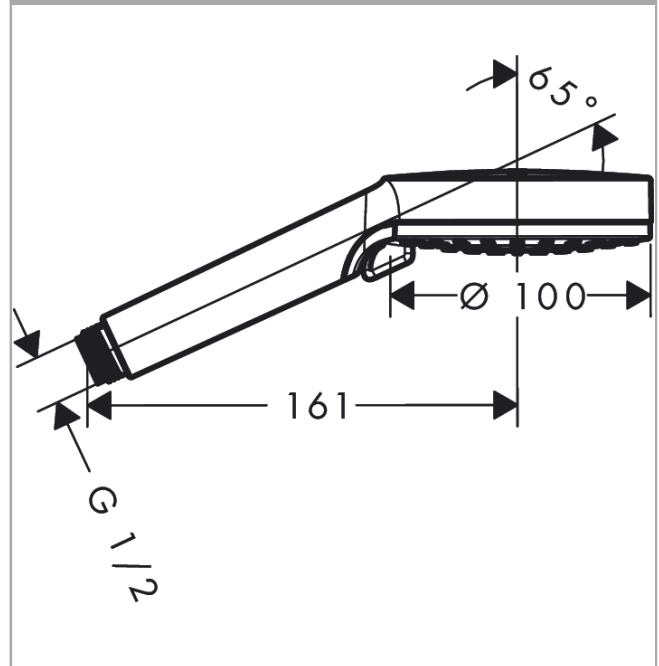

Crometta
handdouche Vario EcoSmart
 Finish: **wit/chroom** Artikelnummer: **26332400**

Beschrijving

- diameter douchekop 100 mm
- Rain, IntenseRain
- wisselen straalsoort door draaien straalplaat
- maximale doorstroomhoeveelheid bij 3 bar: 6,7 l/min
- met interne watervoering
- afspoelbare zeefafzichting
- EcoSmart: waterdoorstroom max. 9 l/min
- EU taxonomie: max. 8l/min
- Kiwa K6053_Showers EN1112

Artikeldetails

Vrijblijvende advies verkoopprijs excl. BTW	27,10 €
Vrijblijvende advies verkoopprijs incl. BTW	32,79 €

Technologie

Productfoto

Maattekening

Doorstroomdiagram

De verbruikswaarden werden in overeenstemming met de praktijk met de bijbehorende armaturen (thermostaat/mengkraan/inbouwventiel) gemeten.

Crometta
handdouche Vario EcoSmart
Finish: wit/chroom Artikelnummer: 26332400

Explosietekening

Bouwjaar: >04/16

Crometta
handdouche Vario EcoSmart
 Finish: **wit/chroom** Artikelnummer: **26332400**

Reserveonderdelenlijst