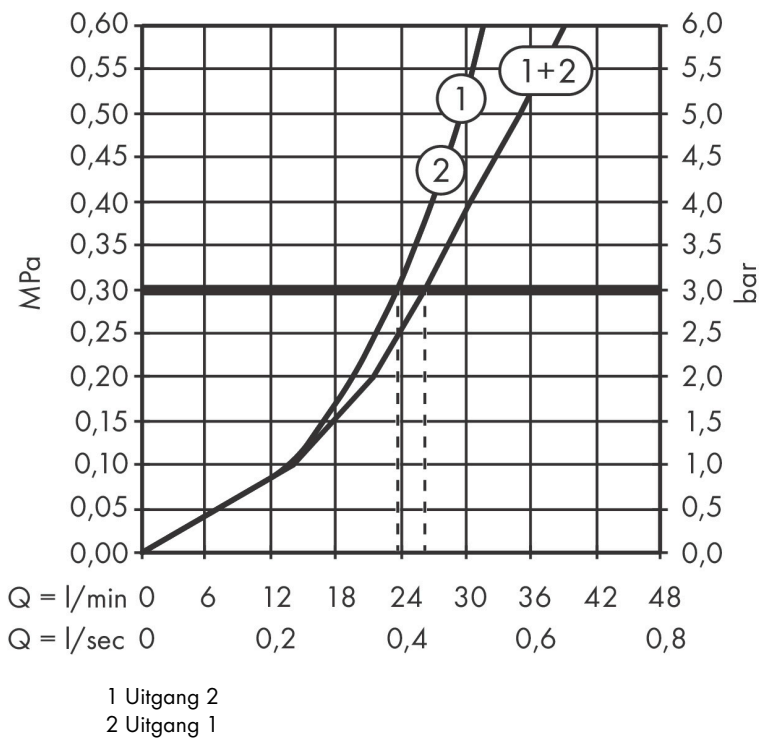

Product foto

Maat tekeningen

Kenmerken

- gelijktijdig gebruik van verschillende functies
- comfortabel in-/uitschakelen van douches met grote Select-knop
- waterhoeveelheidsregeling met stop-functie
- thermostaatkardoes, start-/stopkraan
- maximale doorstroomhoeveelheid bij 1 bar: 14 l/min
- maximale doorstroomhoeveelheid bij 3 bar: 26 l/min
- doorstroomhoeveelheid bovenste uitloop: 23 l/min
- waterdoorstroom onderuitgang: 23 l/min
- doorstroomhoeveelheid door gelijktijdig gebruik van alle functies: 27 l/min
- rozet kan worden uitgelijnd met +/- 3°
- eenvoudige installatie dankzij voormonteerd functieblok
- grepen altijd op dezelfde hoogte ongeacht de installatiediepte van het inbouwdeel
- Veiligheidsblokkering bij 40°C
- temperatuurbegrenzing instelbaar
- de thermostaat biedt de mogelijkheid tot thermische desinfectie
- met geïntegreerde veiligheidscombinatie EN 1717
- materiaal knop: metaal
- materiaal grepen: metaal
- aansluiting: inbouwdeel iBox universal 2 (# 01500180)
- thermostaat wordt geleverd met knoppen Rain klein, Rain groot, handdouche, Waterval, bad

Technologie

Certificaat

Merk	hansgrohe
Artikelnaam	ShowerSelect Comfort S thermostaat inbouw voor 2 functies met geïntegreerde zekerheidscombinatie volgens EN1717
Art.nr.	15556340
Oppervlakte	Brushed Black Chrome
Netto prijs	1.331,20 EUR

Benodigde onderdelen

Product foto	Artikelnaam	Art.nr.	Prijs
	hansgrohe Inbouwdeel	01500180	130,00

Merk hansgrohe
 Artikelnaam **ShowSelect Comfort S** thermostaat inbouw voor 2 functies met geïntegreerde
 zekerheidscombinatie volgens EN1717
 Art.nr. 15556340
 Oppervlakte Brushed Black Chrome
 Netto prijs 1.331,20 EUR

Stroomschema

Merk	hansgrohe
Artikelnaam	ShowerSelect Comfort S thermostaat inbouw voor 2 functies met geïntegreerde zekerheidscombinatie volgens EN1717
Art.nr.	15556340
Oppervlakte	Brushed Black Chrome
Netto prijs	1.331,20 EUR