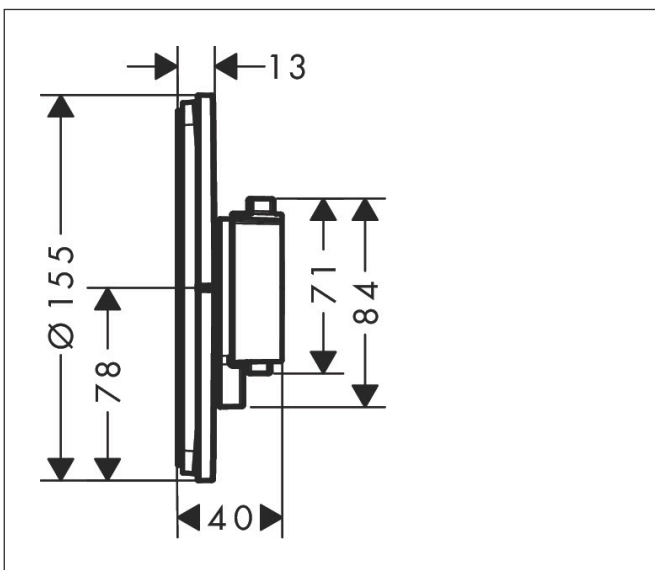

Merk	hansgrohe	
Artikelnaam	ShowerSelect Comfort S thermostaat inbouw voor 2 functies met geïntegreerde zekerheidscombinatie volgens EN1717	
Art.nr.	15556340	
Oppervlakte	Brushed Black Chrome	
Netto prijs	1.331,20 EUR	

Product foto

Maat tekeningen

Kenmerken

- gelijktijdig gebruik van verschillende functies
- comfortabel in-/uitschakelen van douches met grote Select-knop
- waterhoeveelheidsregeling met stop-functie
- thermostaatkardoes, start-/stopkraan
- maximale doorstroomhoeveelheid bij 1 bar: 14 l/min
- maximale doorstroomhoeveelheid bij 3 bar: 26 l/min
- doorstroomhoeveelheid bovenste uitloop: 23 l/min
- waterdoorstroom onderuitgang: 23 l/min
- doorstroomhoeveelheid door gelijktijdig gebruik van alle functies: 27 l/min
- rozet kan worden uitgelijnd met +/- 3°
- eenvoudige installatie dankzij voormonteerd functieblok
- grepen altijd op dezelfde hoogte ongeacht de installatiediepte van het inbouwdeel
- Veiligheidsblokkering bij 40°C
- temperatuurbegrenzing instelbaar
- de thermostaat biedt de mogelijkheid tot thermische desinfectie
- met geïntegreerde veiligheidscombinatie EN 1717
- materiaal knop: metaal
- materiaal grepen: metaal
- aansluiting: inbouwdeel iBox universal 2 (# 01500180)
- thermostaat wordt geleverd met knoppen Rain klein, Rain groot, handdouche, Waterval, bad

Technologie

Certificaat

Merk	hansgrohe
Artikelnaam	ShowerSelect Comfort S thermostaat inbouw voor 2 functies met geïntegreerde zekerheidscombinatie volgens EN1717
Art.nr.	15556340
Oppervlakte	Brushed Black Chrome
Netto prijs	1.331,20 EUR

Benodigde onderdelen

Product foto	Artikelnaam	Art.nr.	Prijs
	hansgrohe Inbouwdeel	01500180	130,00

Merk hansgrohe
 Artikelnaam **ShowSelect Comfort S** thermostaat inbouw voor 2 functies met geïntegreerde
 zekerheidscombinatie volgens EN1717
 Art.nr. 15556340
 Oppervlakte Brushed Black Chrome
 Netto prijs 1.331,20 EUR