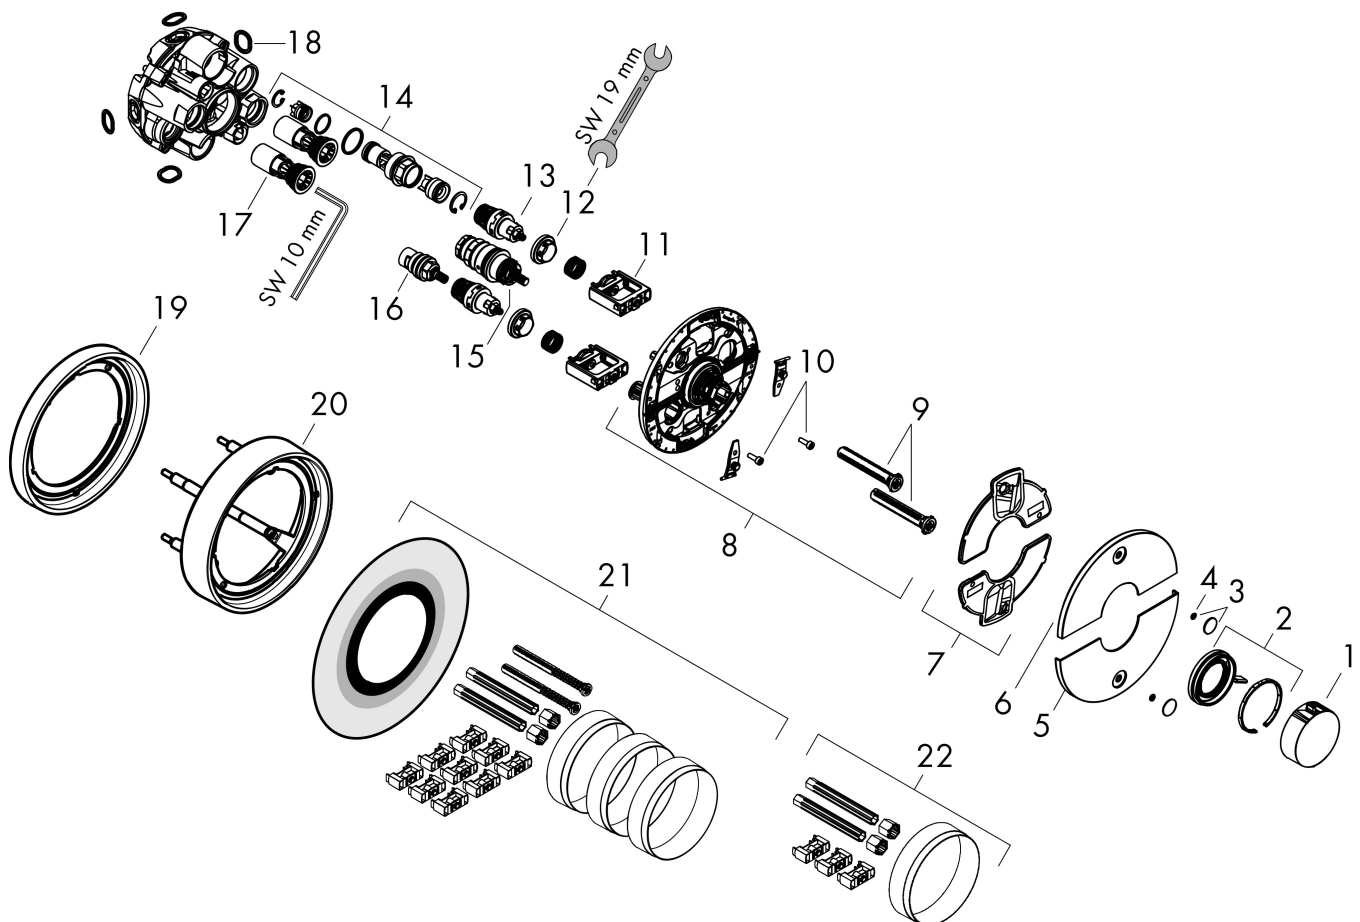

Merk	hansgrohe
Artikelnaam	ShowerSelect Comfort S thermostaat inbouw voor 2 functies met geïntegreerde zekerheidscombinatie volgens EN1717
Art.nr.	15556340
Oppervlakte	Brushed Black Chrome
Netto prijs	1.331,20 EUR

Explosietekening voor bouwjaar: >09/23