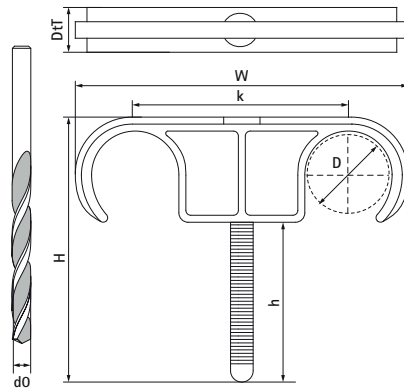

Walraven Plug Clamp Double

(01518)

for floor pipe

Features & benefits

- to fix pipe-in-pipe pipes before casting top floor layer
- material: PA (polyamide)

Product Number	Total Height	Total Width	Total Depth	Maximum Number of Tubes	Drill Hole Diameter	Height
<i>Reference letter</i>	<i>H</i>	<i>W</i>	<i>DtT</i>		<i>d0</i>	<i>h</i>
<i>Unit description</i>	<i>mm</i>	<i>mm</i>	<i>mm</i>		<i>mm</i>	<i>mm</i>
3911220	48	51	10	2	6	30
3911225	60	77	10	2	6	35