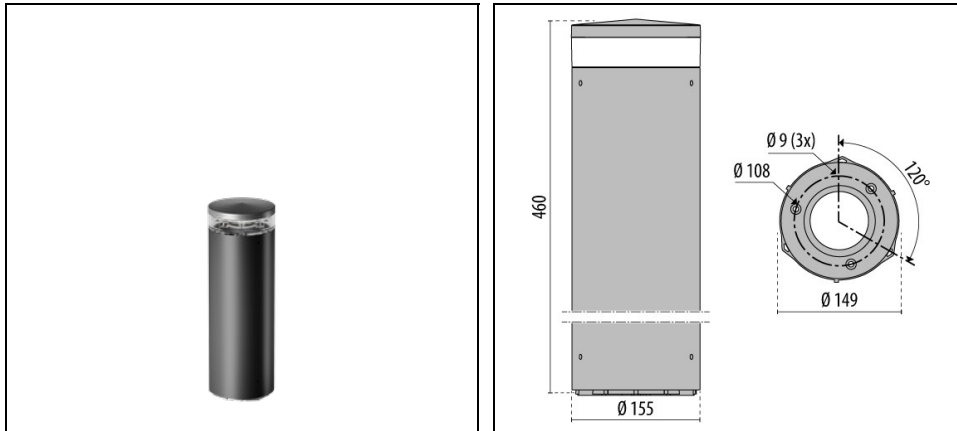

INDEX+ 46 C/EW

Bestelnr. 3121556

Omschrijving

Serie mastarmaturen voor buiten, bestaande uit:

- Kap van spuitgiet aluminium gelakt na chemische conversiebehandeling van het oppervlak ISO 9227/12944 - ISO 9223 (C5)
- Kolom van geëxtrudeerd aluminium gelakt met polyester poeder ISO 9227/12944 - ISO 9223 (C5)
- Afscherming van transparant Uv-bestendig polycarbonaat
- De optische unit zorgt voor specifieke lichtverdelingen. Ontworpen met superieure passieve koeling en maximale slagvastheid
- Koellichaam van aluminium
- Pakking in slijtvast siliconen
- Deksel kabelvak in technopolymeer
- Schroeven van roestvrij staal
- Ieder armatuur is voorzien van twee scheurbestendige wartels IP 68 voor aansluiting op het lichtnet van een enkele armatuur of in een doorlopende rij
- Basis voor bevestiging aan de vloer van spuitgietaluminium met polyester poedercoating na chemische conversiebehandeling van het oppervlak
- Robuuste vloermontagevoeten van RVS AISI 304 zijn als accessoire verkrijgbaar. Deze worden aanbevolen voor montage in openbare gebieden
- Voor installatie in gietbeton zijn RVS ankerbouten als accessoire verkrijgbaar, die bij de standaard voet van spuitgiet aluminium en de vloermontagevoet HU (voor zwaar gebruik) passen

Product gegevens

ETIM Groep:	EG000027	ETIM Klasse:	EC000301
-------------	----------	--------------	----------

Algemene informatie

Lamphouder:	LED	Lichtbron:	
Nominale lichtstroom [lm]:	2130	Reële lichtstroom [lm]:	1547
Armatuur wattage [W]:	13 W	Specifieke lichtstroom [lm/W]:	119
CRI:	80	Kleurtemperatuur [K]:	3000
Kleur / Afwerking:	AN-g6 / Antraciet / Structuur mat	IP waarde:	IP65
Impact resistance / impact energy:	IK10 20J xx9	Beschermingsklasse:	II
Optiek:	C/EW - Cirkelvormige extra verspreidende	Nettogewicht [kg]:	3.723
Totale diameter [mm]:	154	Totale hoogte [mm]:	460