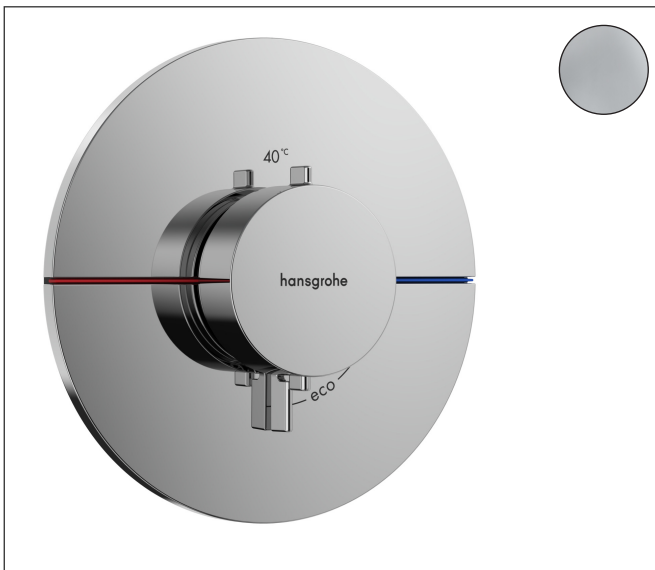

Merk hansgrohe  
 Artikelnaam **ShowSelect Comfort S** thermostaat inbouw  
 Art.nr. 15559000  
 Oppervlakte chroom  
 Netto prijs 514,80 EUR

## Kenmerken

- temperatuur- en volumeregeling
- waterhoeveelheidsregeling met stop-functie
- thermostaatkardoes
- maximale doorstroomhoeveelheid bij 1 bar: 15,6 l/min
- maximale doorstroomhoeveelheid bij 3 bar: 34,8 l/min
- doorstroomhoeveelheid bovenste uitloop: 32 l/min
- waterdoorstroom onderuitgang: 32 l/min
- doorstroomhoeveelheid door gelijktijdig gebruik van alle functies: 34,8 l/min
- rozet kan worden uitgelijnd met +/- 3°
- eenvoudige installatie dankzij voorgemonteerd functieblok
- grepen altijd op dezelfde hoogte ongeacht de installatiediepte van het inbouwdeel
- Veiligheidsblokkering bij 40°C
- temperatuurbegrenzing instelbaar
- de thermostaat biedt de mogelijkheid tot thermische desinfectie
- materiaal grepen: metaal
- aansluiting: inbouwdeel iBox universal 2 (# 01500180)