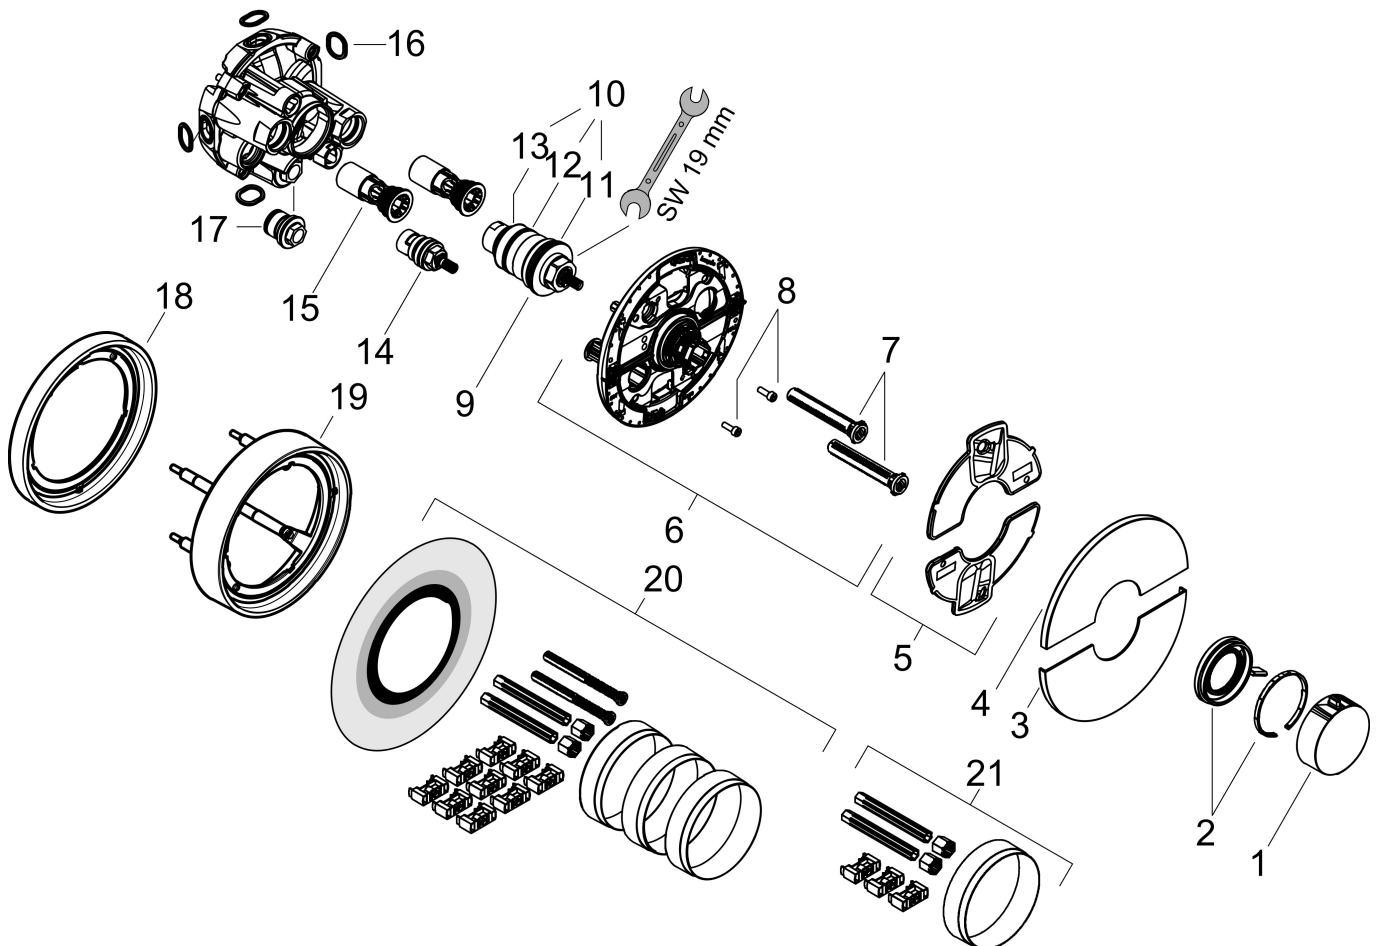

Merk	hansgrohe
Artikelnaam	ShowrSelect Comfort S thermostaat inbouw
Art.nr.	15559000
Oppervlakte	chrom
Netto prijs	514,80 EUR

Explosietekening voor bouwjaar: >09/23