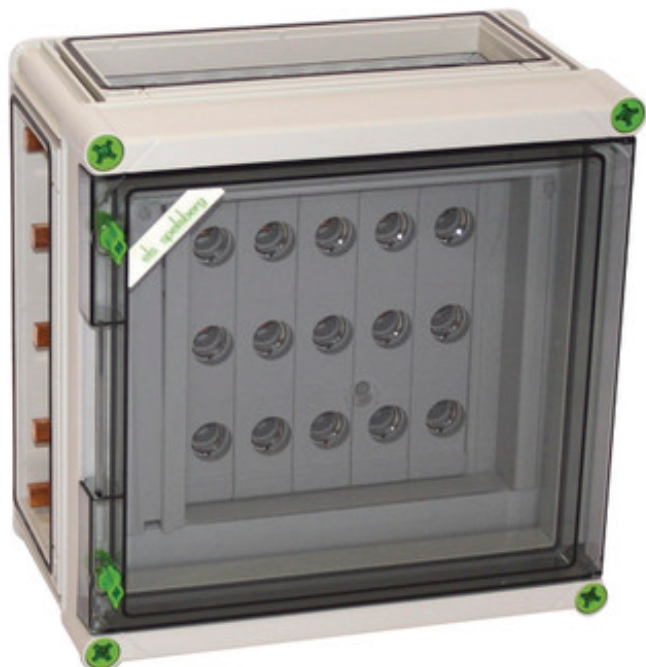

NEOZED®-RAILKAST ZEKERINGENBEHUIZING

GSN 225-KT-250

GSN 225-KT-250

NEOZED®-railkast zekeringenbehuizing

CUSTOMIZABLE

320 x 320 x 179 mm

Artikelnummer: 05622501

NEOZED®-railkast-zekeringbehuizing - Industrie kwaliteit IQ -, 5 x 3-polige D02-railkast zekeringhouder, E 18-schroefdraad, nominale stroom 63 A, schroefaansluiting 1,5 - 25 mm², op Sa-rail 5-polig, met 5 railklemmen 4 - 35 mm², N-klem 1,5 - 16 mm², PE-klem 1,5 - 16 mm², incl. 3 x koppelstuk voor behuizingen (GGV)

op railsysteem 250 A, met transparante klapdeur

Technische gegevens

Afmetingen

Breedte:	320 mm
Lengte:	320 mm
Hoogte:	179 mm

Materiaal

Kast:	Polycarbonaat, glasvezelversterkt
Deksel:	Polycarbonaat, glasvezelversterkt
Dichting:	Polyurethaan
Dekselschroef:	Polyamide 6, glasvezelversterkt

Andere eigenschappen

Beschermingsniveau:	II
doorslagspanning AC:	690 V

NEOZED®-RAILKAST ZEKERINGENBEHUIZING

GSN 225-KT-250

doorslagspanning DC:	1000 V
Koppelbaar:	Ja
PVC-vrij:	Ja
Zware metalen-vrij:	Ja
Beschermingsgraad:	IP65 - conform EN 60529 / DIN VDE 0470-1
Max. relatieve vochtigheid bij 25° C (kortdurend):	95%
Max. relatieve vochtigheid bij 40° C:	50%
Omgevingstemp. (24-uurs):	35 °C
Omgevingstemp. (maximaal):	40 °C
Omgevingstemp. (minimaal):	-25 °C
Weerbestendig:	Ja
Nominale stroom:	250 A