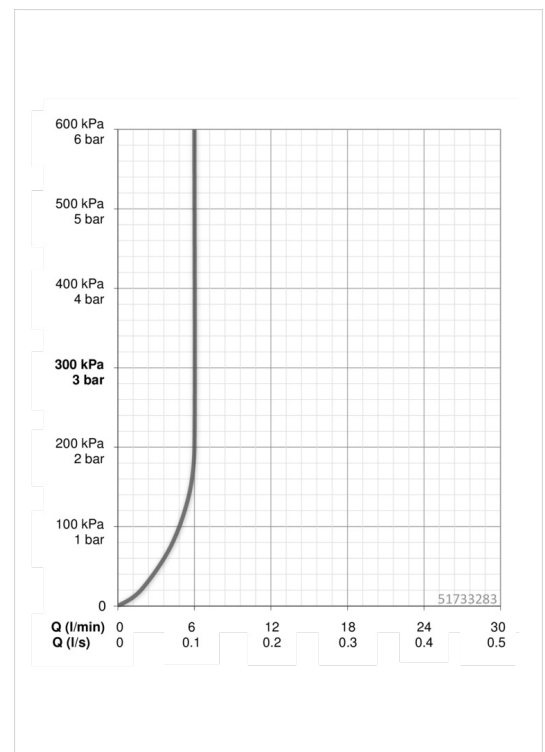

Typegoedkeuringen

ABP
ACS

P-IX (Prüfzeichen beantragt)
16 ACC NY 205