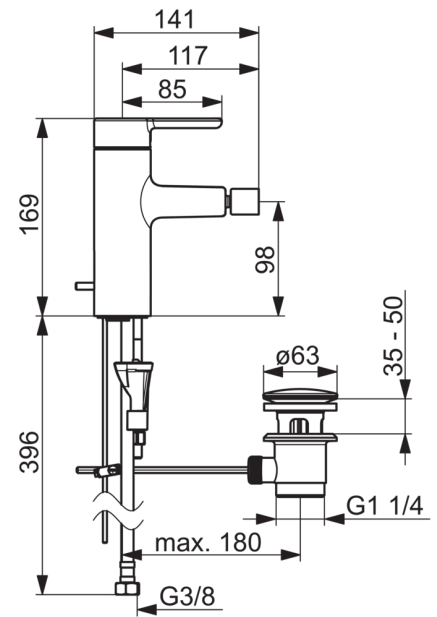

Reserveonderdelen

SP51733283

	Naam	Code
01	Hendel	59914574
02	Sierdop	59914573
03	Kap	59914649
04	Schroefring, M42 x1,5, SW 38	59914128
05	Binnenwerk, 4.0 Classic	59914129
06	Gewrichtstuk, M18.5x1	59913370
07	Mousseur, M18.5x1, TJ	59913366
08	Bevestigingsschroeven, M8x1, L=130	59914474
09	Bevestigingsset	59914475
10	Flexibele aansluitingen, L=475, G3/8-M10x1 LH	59914468
11	Wasser	59913653
N.I.	Wastegarnituur	59911441
N.I.	Trekstang	59913459