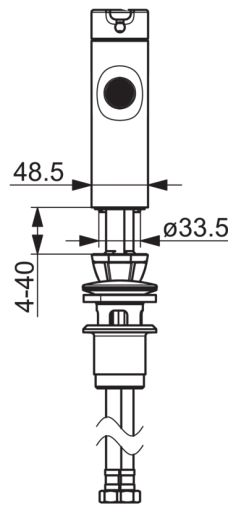

Reserveonderdelen

SP51733283

	Naam	Code
01	Hendel	59914574
02	Sierdop	59914573
03	Kap	59914649
04	Schroefring, M42 x1,5, SW 38	59914128
05	Binnenwerk, 4.0 Classic	59914129
06	Gewrichtstuk, M18.5x1	59913370
07	Mousseur, M18.5x1, TJ	59913366
08	Bevestigingsschroeven, M8x1, L=130	59914474
09	Bevestigingsset	59914475
10	Flexibele aansluitingen, L=475, G3/8-M10x1 LH	59914468
11	Wasser	59913653
N.I.	Wastegarnituur	59911441
N.I.	Trekstang	59913459