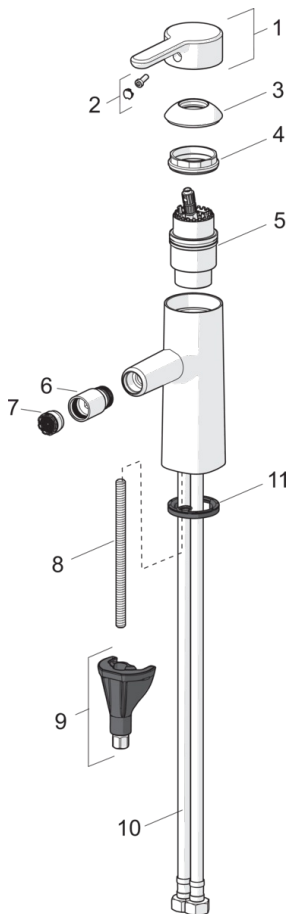

Reserveonderdelen

SP51733283

	Naam	Code
01	Hendel	59914574
02	Sierdop	59914573
03	Kap	59914649
04	Schroefring, M42 x1,5, SW 38	59914128
05	Binnenwerk, 4.0 Classic	59914129
06	Gewrichtstuk, M18.5x1	59913370
07	Mousseur, M18.5x1, TJ	59913366
08	Bevestigingsschroeven, M8x1, L=130	59914474
09	Bevestigingsset	59914475
10	Flexibele aansluitingen, L=475, G3/8-M10x1 LH	59914468
11	Wasser	59913653
N.I.	Wastegarnituur	59911441
N.I.	Trekstang	59913459