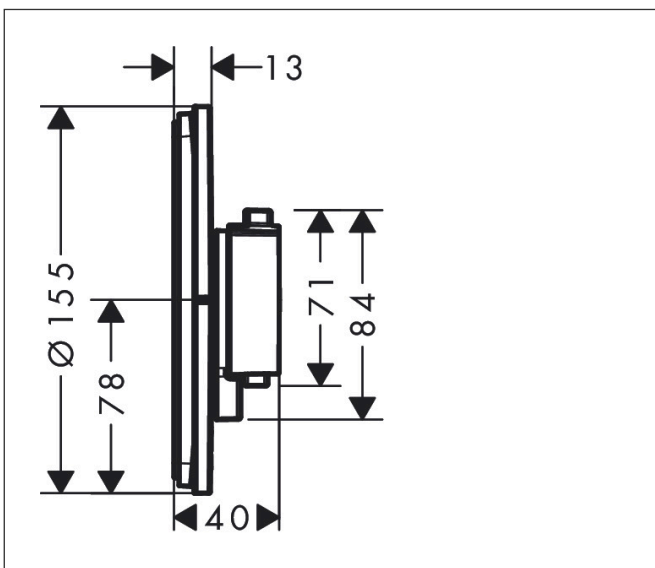

Merk hansgrohe
 Artikelnaam **ShowSelect Comfort S** thermostaat inbouw
 Art.nr. 15559140
 Oppervlakte Brushed Bronze
 Netto prijs 772,72 EUR

Product foto

Maat tekeningen

Kenmerken

- temperatuur- en volumeregeling
- waterhoeveelheidsregeling met stop-functie
- thermostaatkardoes
- maximale doorstroomhoeveelheid bij 1 bar: 15,6 l/min
- maximale doorstroomhoeveelheid bij 3 bar: 34,8 l/min
- doorstroomhoeveelheid bovenste uitloop: 32 l/min
- waterdoorstroom onderuitgang: 32 l/min
- doorstroomhoeveelheid door gelijktijdig gebruik van alle functies: 34,8 l/min
- rozet kan worden uitgelijnd met +/- 3°
- eenvoudige installatie dankzij voorgemonteerd functieblok
- grepen altijd op dezelfde hoogte ongeacht de installatiediepte van het inbouwdeel
- Veiligheidsblokkering bij 40°C
- temperatuurbegrenzing instelbaar
- de thermostaat biedt de mogelijkheid tot thermische desinfectie
- materiaal grepen: metaal
- aansluiting: inbouwdeel iBox universal 2 (# 01500180)

Technologie

Certificaat

Merk hansgrohe
 Artikelnaam **ShowSelect Comfort S** thermostaat inbouw
 Art.nr. 15559140
 Oppervlakte Brushed Bronze
 Netto prijs 772,72 EUR

Benodigde onderdelen

Product foto	Artikelnaam	Art.nr.	Prijs
	hansgrohe Inbouwdeel	01500180	130,00