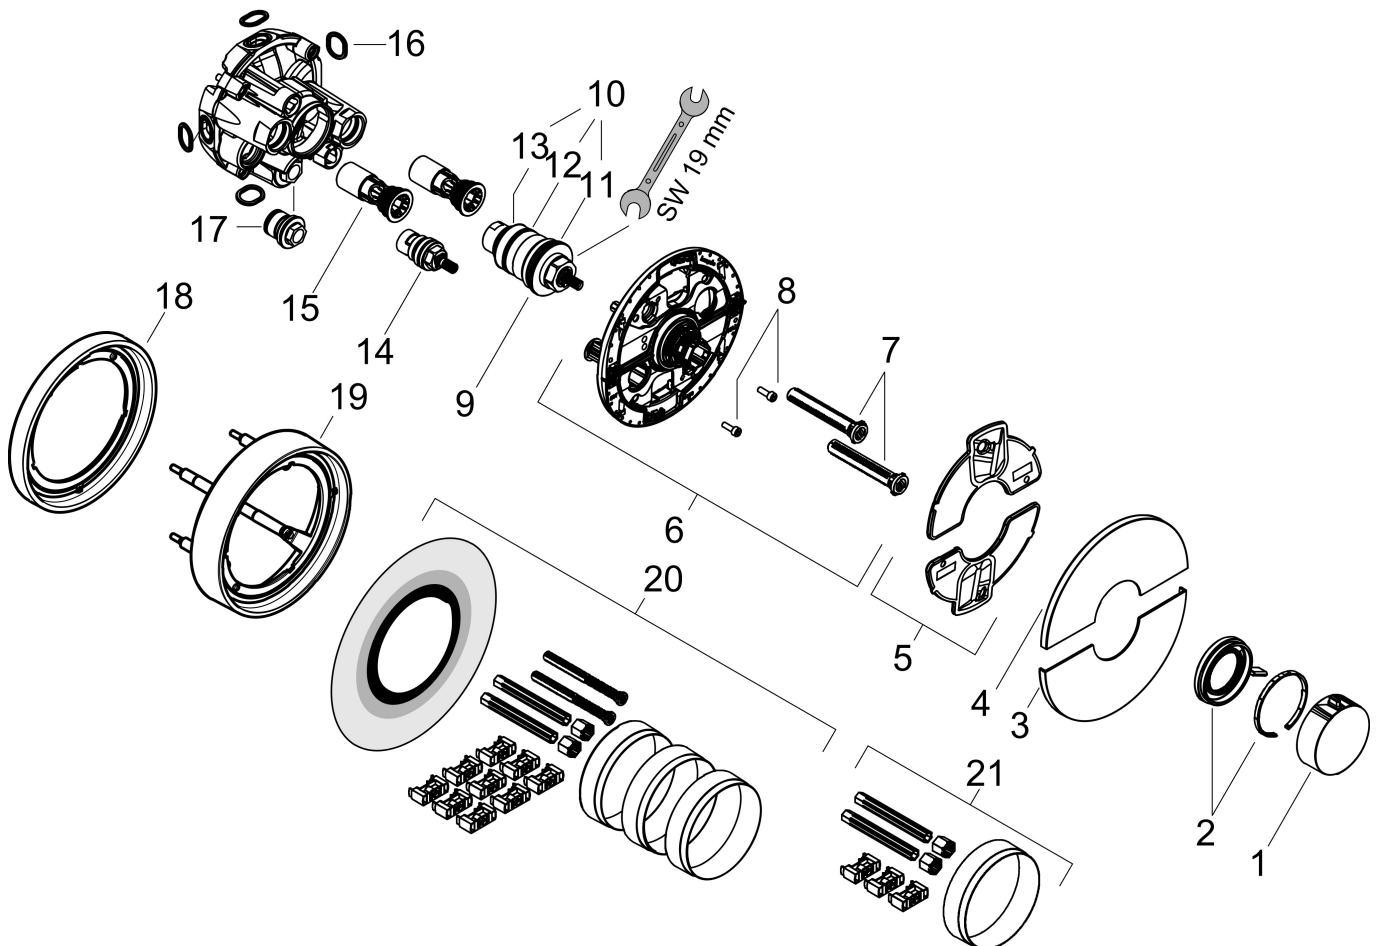

Merk hansgrohe
 Artikelnaam **ShowSelect Comfort S** thermostaat inbouw
 Art.nr. 15559140
 Oppervlakte Brushed Bronze
 Netto prijs 772,72 EUR

Product foto

Maat tekeningen

Kenmerken

- temperatuur- en volumeregeling
- waterhoeveelheidsregeling met stop-functie
- thermostaatkardoes
- maximale doorstroomhoeveelheid bij 1 bar: 15,6 l/min
- maximale doorstroomhoeveelheid bij 3 bar: 34,8 l/min
- doorstroomhoeveelheid bovenste uitloop: 32 l/min
- waterdoorstroom onderuitgang: 32 l/min
- doorstroomhoeveelheid door gelijktijdig gebruik van alle functies: 34,8 l/min
- rozet kan worden uitgelijnd met +/- 3°
- eenvoudige installatie dankzij voorgemonteerd functieblok
- grepen altijd op dezelfde hoogte ongeacht de installatiediepte van het inbouwdeel
- Veiligheidsblokkering bij 40°C
- temperatuurbegrenzing instelbaar
- de thermostaat biedt de mogelijkheid tot thermische desinfectie
- materiaal grepen: metaal
- aansluiting: inbouwdeel iBox universal 2 (# 01500180)

Explosietekening voor bouwjaar: >09/23

Merk	hansgrohe
Artikelnaam	ShowerSelect Comfort S thermostaat inbouw
Art.nr.	15559140
Oppervlakte	Brushed Bronze
Netto prijs	772,72 EUR

Onderdelen voor bouwjaar: >09/23

Pos	Beschrijving	Art.nr.	Prijs
1	thermostaatgreep	94931140	40,14
2	greep	94932140	31,82
3	afdekplaat	94941140	51,06
4	afdekplaat	94940140	51,06
5	dichtingsset	94933000	4,99
6	rozetdrager	94934000	95,16
7	compensatieset	94930000	8,01
8	cilinderkopschroef M4x12	94929000	4,99
9	temperatuur regeleenheid	96633000	118,25
10	dichtingsset	96636000	42,22
11	O-ring 38x2,5	98198000	4,99
12	O-ring 34x2	98383000	4,99
13	O-ring 43x1,5	98148000	3,12
14	bovendeel rechts sluitend	94009000	34,01
15	service eenheid	94928000	26,73
16	O-ring 16x2,5	98134000	3,12
17	O-ring 21x1,5	98219000	3,12
18	verlengset 5 mm	13614140	123,94
19	verlengset 22 mm	13624140	165,26
20	verlengset 25 - 75 mm	13632000	38,54
21	verlengset 25 mm	13638000	33,03
a	Basisset	01500180	130,00
b	adapterset	13588000	33,03
c	servicesleutel	87567000	3,12