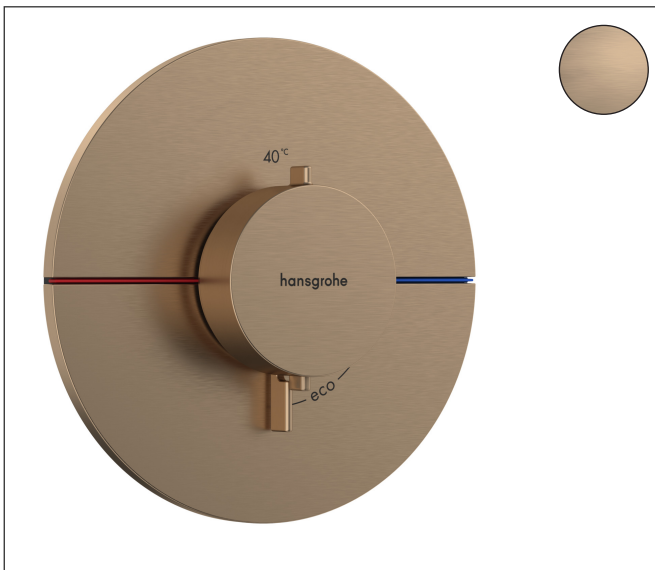

Merk hansgrohe
 Artikelnaam **ShowSelect Comfort S** thermostaat inbouw
 Art.nr. 15559140
 Oppervlakte Brushed Bronze
 Netto prijs 772,72 EUR

Product foto

Maat tekeningen

Kenmerken

- temperatuur- en volumeregeling
- waterhoeveelheidsregeling met stop-functie
- thermostaatkardoes
- maximale doorstroomhoeveelheid bij 1 bar: 15,6 l/min
- maximale doorstroomhoeveelheid bij 3 bar: 34,8 l/min
- doorstroomhoeveelheid bovenste uitloop: 32 l/min
- waterdoorstroom onderuitgang: 32 l/min
- doorstroomhoeveelheid door gelijktijdig gebruik van alle functies: 34,8 l/min
- rozet kan worden uitgelijnd met +/- 3°
- eenvoudige installatie dankzij voorgemonteerd functieblok
- grepen altijd op dezelfde hoogte ongeacht de installatiediepte van het inbouwdeel
- Veiligheidsblokkering bij 40°C
- temperatuurbegrenzing instelbaar
- de thermostaat biedt de mogelijkheid tot thermische desinfectie
- materiaal grepen: metaal
- aansluiting: inbouwdeel iBox universal 2 (# 01500180)

Technologie

Certificaat

Merk hansgrohe
 Artikelnaam **ShowSelect Comfort S** thermostaat inbouw
 Art.nr. 15559140
 Oppervlakte Brushed Bronze
 Netto prijs 772,72 EUR

Benodigde onderdelen

Product foto	Artikelnaam	Art.nr.	Prijs
	hansgrohe Inbouwdeel	01500180	130,00

Merk hansgrohe
 Artikelnaam **ShowSelect Comfort S** thermostaat inbouw
 Art.nr. 15559140
 Oppervlakte Brushed Bronze
 Netto prijs 772,72 EUR

Stroomschema

1 Uitgang 2
 2 Uitgang 1

Merk	hansgrohe
Artikelnaam	ShowrSelect Comfort S thermostaat inbouw
Art.nr.	15559140
Oppervlakte	Brushed Bronze
Netto prijs	772,72 EUR

Explosietekening voor bouwjaar: >09/23

Merk	hansgrohe
Artikelnaam	ShowerSelect Comfort S thermostaat inbouw
Art.nr.	15559140
Oppervlakte	Brushed Bronze
Netto prijs	772,72 EUR

Onderdelen voor bouwjaar: >09/23