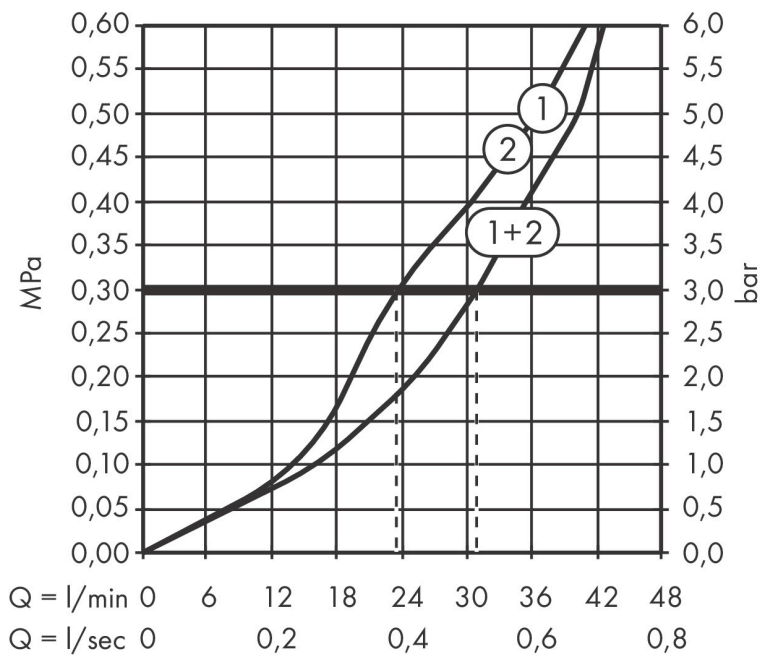

Merk hansgrohe
 Artikelnaam **ShowSelect Comfort S** thermostaat inbouw
 Art.nr. 15559140
 Oppervlakte Brushed Bronze
 Netto prijs 772,72 EUR

Product foto

Maat tekeningen

Kenmerken

- temperatuur- en volumeregeling
- waterhoeveelheidsregeling met stop-functie
- thermostaatkardoes
- maximale doorstroomhoeveelheid bij 1 bar: 15,6 l/min
- maximale doorstroomhoeveelheid bij 3 bar: 34,8 l/min
- doorstroomhoeveelheid bovenste uitloop: 32 l/min
- waterdoorstroom onderuitgang: 32 l/min
- doorstroomhoeveelheid door gelijktijdig gebruik van alle functies: 34,8 l/min
- rozet kan worden uitgelijnd met +/- 3°
- eenvoudige installatie dankzij voorgemonteerd functieblok
- grepen altijd op dezelfde hoogte ongeacht de installatiediepte van het inbouwdeel
- Veiligheidsblokkering bij 40°C
- temperatuurbegrenzing instelbaar
- de thermostaat biedt de mogelijkheid tot thermische desinfectie
- materiaal grepen: metaal
- aansluiting: inbouwdeel iBox universal 2 (# 01500180)

Technologie

Certificaat

Merk hansgrohe
 Artikelnaam **ShowSelect Comfort S** thermostaat inbouw
 Art.nr. 15559140
 Oppervlakte Brushed Bronze
 Netto prijs 772,72 EUR

Benodigde onderdelen

Product foto	Artikelnaam	Art.nr.	Prijs
	hansgrohe Inbouwdeel	01500180	130,00

Merk hansgrohe
 Artikelnaam **ShowSelect Comfort S** thermostaat inbouw
 Art.nr. 15559140
 Oppervlakte Brushed Bronze
 Netto prijs 772,72 EUR

Stroomschema

1 Uitgang 2
 2 Uitgang 1

Merk	hansgrohe
Artikelnaam	ShowrSelect Comfort S thermostaat inbouw
Art.nr.	15559140
Oppervlakte	Brushed Bronze
Netto prijs	772,72 EUR