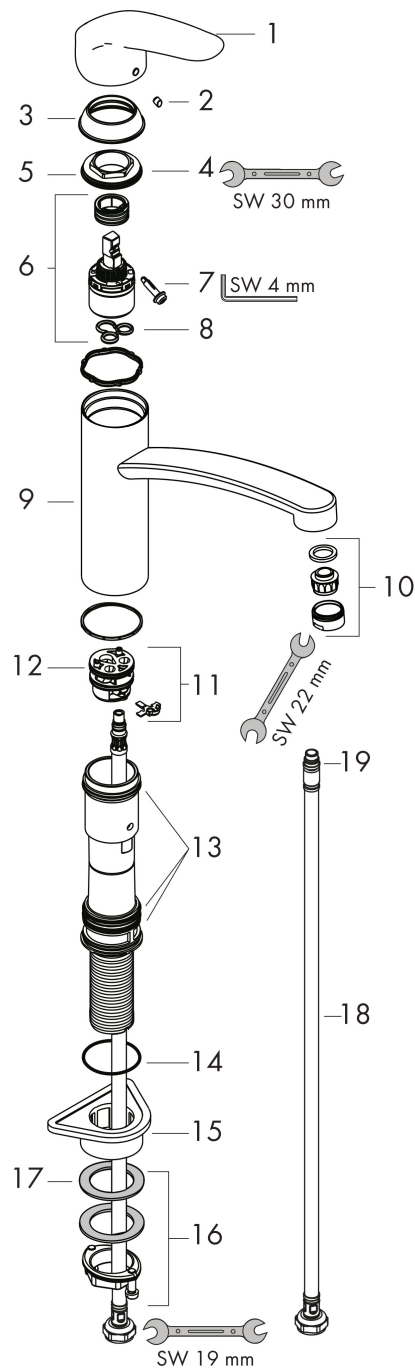

Merk	hansgrohe
Artikelnaam	Focus M41 ééngreeps keukenmengkraan 160
Art.nr.	31806000
Oppervlakte	chrom
Netto prijs	141,04 EUR

Product foto

Maat tekeningen

Kenmerken

- draaibereik 360°
- normale straal
- maximale doorstroomhoeveelheid bij 3 bar: 12 l/min
- keramisch kardoes
- eenvoudige montage dankzij de G 3/8 flexibele aansluitlangen

Technologie

Straalsoorten

Certificaat

Merk hansgrohe
 Artikelnaam **Focus M41** ééngreeps keukenmengkraan 160
 Art.nr. 31806000
 Oppervlakte chroom
 Netto prijs 141,04 EUR

Stroomschema

Merk	hansgrohe
Artikelnaam	Focus M41 ééngreeps keukenmengkraan 160
Art.nr.	31806000
Oppervlakte	chrom
Netto prijs	141,04 EUR

Explosietekening voor bouwjaar: >04/17

Merk	hansgrohe
Artikelnaam	Focus M41 ééngreeps keukenmengkraan 160
Art.nr.	31806000
Oppervlakte	chrom
Netto prijs	141,04 EUR

Onderdelen voor bouwjaar: >04/17

Pos	Beschrijving	Art.nr.	Prijs
1	greep	95543000	25,70
2	greepstop	96338000	3,00
3	afdekkap	97995000	16,60
4	moer	97996000	25,70
5	O-Ring 30x2	98186000	3,00
6	kardoes compl.	92730000	52,00
7	borgschroef	96059000	7,70
8	dichting	95008000	7,70
9	uitloop compl.	98349000	91,50
10	perlator M24x1 (15 l/min)	13913000	13,52
11	kardoesadapter	98750000	10,40
12	O-Ring 36x2,5	98190000	3,00
13	dichtingsset	98702000	7,70
14	O-ring 41x2	98212000	3,00
15	bevestigingsmateriaal	97523000	4,80
16	schachtbevestigingsset compl. (Ø 34)	95049000	12,70
17	stelring	97548000	3,00
18	aansluitslang 600 mm M8x0,75 G3/8	96556000	20,40
19	O-ring 6,6x1,6	93019000	3,00