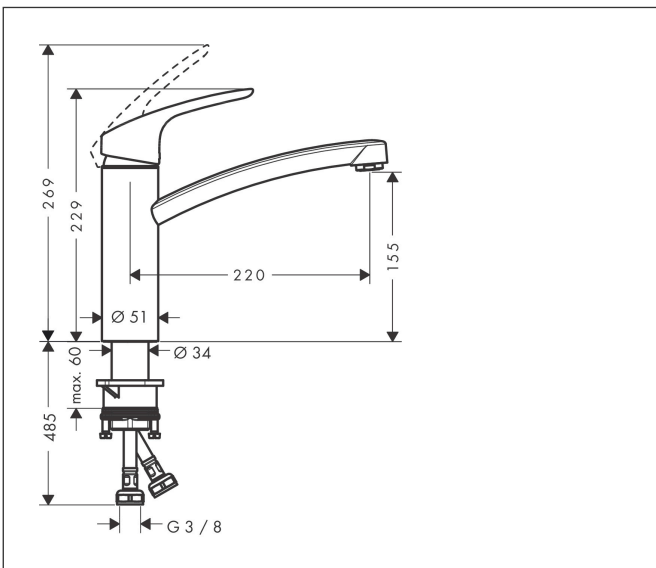

Merk	hansgrohe
Artikelnaam	Focus M41 ééngreeps keukenmengkraan 160
Art.nr.	31806000
Oppervlakte	chrom
Netto prijs	141,04 EUR

Product foto

Maat tekeningen

Kenmerken

- draaibereik 360°
- normale straal
- maximale doorstroomhoeveelheid bij 3 bar: 12 l/min
- keramisch kardoes
- eenvoudige montage dankzij de G 3/8 flexibele aansluitlangen

Technologie

Straalsoorten

Certificaat

Merk hansgrohe
 Artikelnaam **Focus M41** ééngreeps keukenmengkraan 160
 Art.nr. 31806000
 Oppervlakte chroom
 Netto prijs 141,04 EUR

Stroomschema

Merk	hansgrohe
Artikelnaam	Focus M41 ééngreeps keukenmengkraan 160
Art.nr.	31806000
Oppervlakte	chrom
Netto prijs	141,04 EUR

Explosietekening voor bouwjaar: >04/17

Merk	hansgrohe
Artikelnaam	Focus M41 ééngreeps keukenmengkraan 160
Art.nr.	31806000
Oppervlakte	chrom
Netto prijs	141,04 EUR

Onderdelen voor bouwjaar: >04/17

Pos	Beschrijving	Art.nr.	Prijs
1	greep	95543000	25,70
2	greepstop	96338000	3,00
3	afdekkap	97995000	16,60
4	moer	97996000	25,70
5	O-Ring 30x2	98186000	3,00
6	kardoes compl.	92730000	52,00
7	borgschroef	96059000	7,70
8	dichting	95008000	7,70
9	uitloop compl.	98349000	91,50
10	perlator M24x1 (15 l/min)	13913000	13,52
11	kardoesadapter	98750000	10,40
12	O-Ring 36x2,5	98190000	3,00
13	dichtingsset	98702000	7,70
14	O-ring 41x2	98212000	3,00
15	bevestigingsmateriaal	97523000	4,80
16	schachtbevestigingsset compl. (Ø 34)	95049000	12,70
17	stelring	97548000	3,00
18	aansluitslang 600 mm M8x0,75 G3/8	96556000	20,40
19	O-ring 6,6x1,6	93019000	3,00