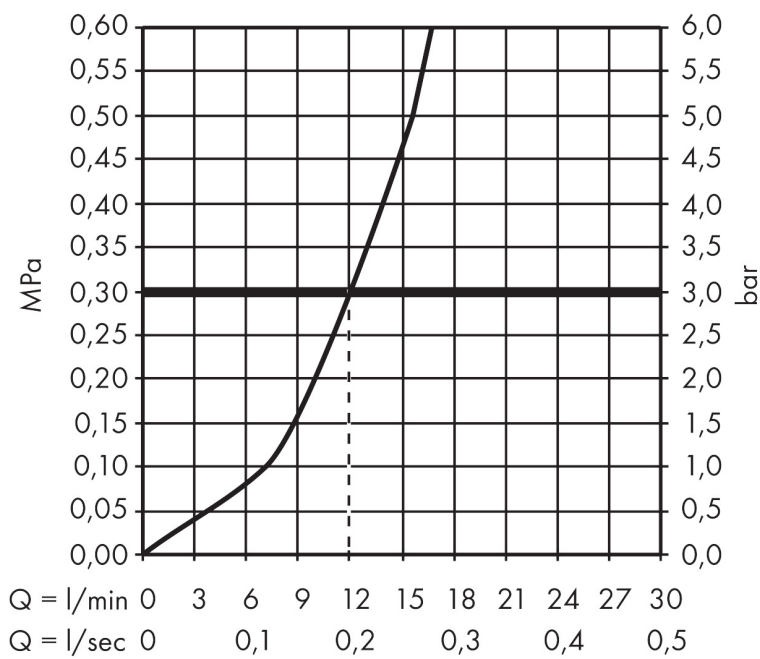

Merk	hansgrohe
Artikelnaam	Focus M41 ééngreeps keukenmengkraan 160
Art.nr.	31806000
Oppervlakte	chrom
Netto prijs	141,04 EUR

Product foto

Maat tekeningen

Kenmerken

- draaibereik 360°
- normale straal
- maximale doorstroomhoeveelheid bij 3 bar: 12 l/min
- keramisch kardoes
- eenvoudige montage dankzij de G 3/8 flexibele aansluitlangen

Technologie

Straalsoorten

Certificaat

Merk hansgrohe
 Artikelnaam **Focus M41** ééngreeps keukenmengkraan 160
 Art.nr. 31806000
 Oppervlakte chroom
 Netto prijs 141,04 EUR

Stroomschema

Merk	hansgrohe
Artikelnaam	Focus M41 ééngreeps keukenmengkraan 160
Art.nr.	31806000
Oppervlakte	chrom
Netto prijs	141,04 EUR

Explosietekening voor bouwjaar: >04/17

Merk	hansgrohe
Artikelnaam	Focus M41 ééngreeps keukenmengkraan 160
Art.nr.	31806000
Oppervlakte	chrom
Netto prijs	141,04 EUR

Onderdelen voor bouwjaar: >04/17

Pos	Beschrijving	Art.nr.	Prijs
1	greep	95543000	25,70
2	greepstop	96338000	3,00
3	afdekkap	97995000	16,60
4	moer	97996000	25,70
5	O-Ring 30x2	98186000	3,00
6	kardoes compl.	92730000	52,00
7	borgschroef	96059000	7,70
8	dichting	95008000	7,70
9	uitloop compl.	98349000	91,50
10	perlator M24x1 (15 l/min)	13913000	13,52
11	kardoesadapter	98750000	10,40
12	O-Ring 36x2,5	98190000	3,00
13	dichtingsset	98702000	7,70
14	O-ring 41x2	98212000	3,00
15	bevestigingsmateriaal	97523000	4,80
16	schachtbevestigingsset compl. (Ø 34)	95049000	12,70
17	stelring	97548000	3,00
18	aansluitslang 600 mm M8x0,75 G3/8	96556000	20,40
19	O-ring 6,6x1,6	93019000	3,00