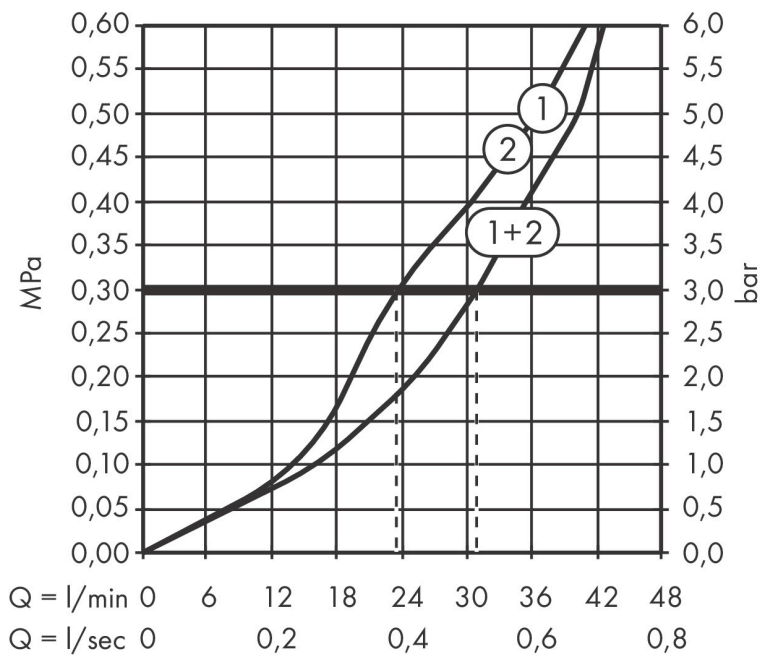

Merk hansgrohe
Artikelnaam **ShowSelect Comfort S** thermostaat inbouw
Art.nr. 15559340
Oppervlakte Brushed Black Chrome
Netto prijs 772,72 EUR

Stroomschema

1 Uitgang 2
2 Uitgang 1