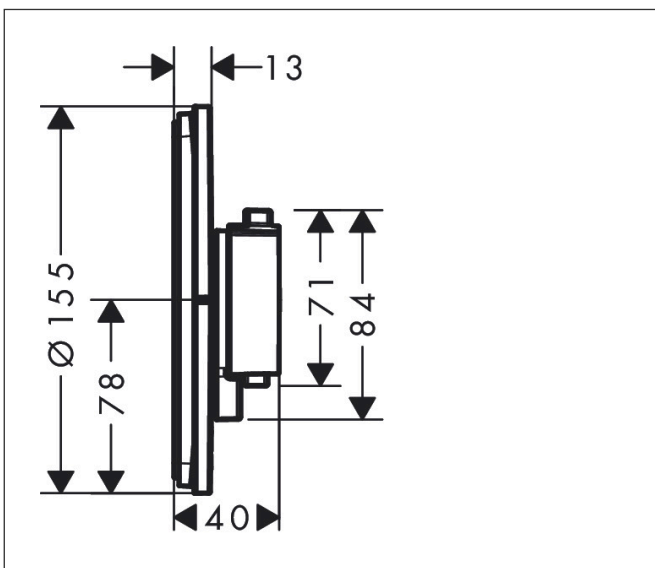

Maat tekeningen

Technologie

Certificaat