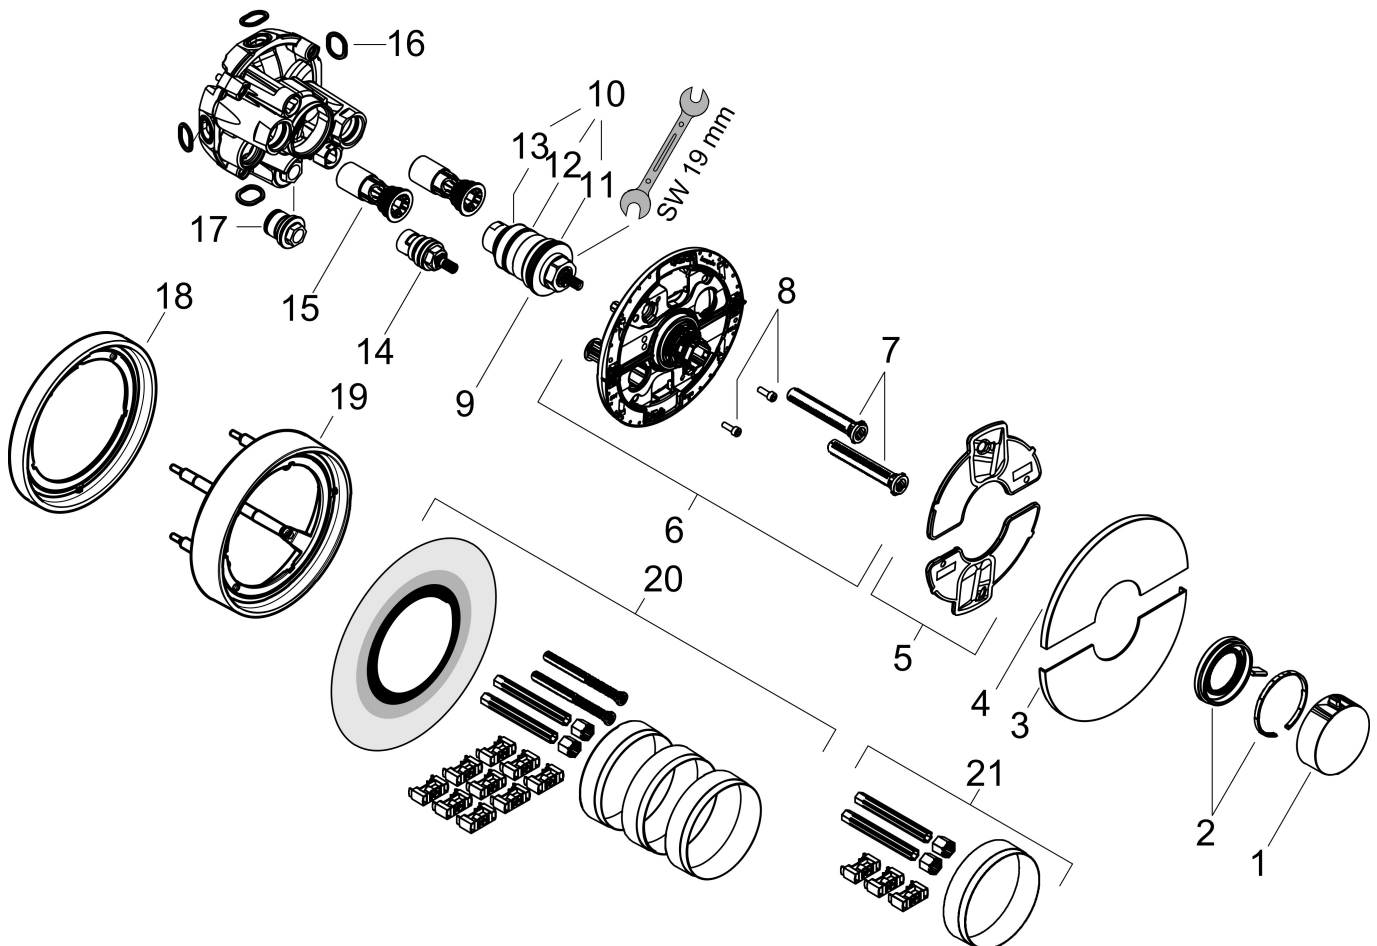

Merk hansgrohe
Artikelnaam **ShowSelect Comfort S** thermostaat inbouw
Art.nr. 15559340
Oppervlakte Brushed Black Chrome
Netto prijs 772,72 EUR

Explosietekening voor bouwjaar: >09/23

Merk	hansgrohe
Artikelnaam	ShowerSelect Comfort S thermostaat inbouw
Art.nr.	15559340
Oppervlakte	Brushed Black Chrome
Netto prijs	772,72 EUR

Onderdelen voor bouwjaar: >09/23

Pos	Beschrijving	Art.nr.	Prijs
1	thermostaatgreep	94931340	40,14
2	greep	94932340	31,82
3	afdekplaat	94941340	51,06
4	afdekplaat	94940340	51,06
5	dichtingsset	94933000	4,99
6	rozetdrager	94934000	95,16
7	compensatieset	94930000	8,01
8	cilinderkopschroef M4x12	94929000	4,99
9	temperatuur regeleenheid	96633000	118,25
10	dichtingsset	96636000	42,22
11	O-ring 38x2,5	98198000	4,99
12	O-ring 34x2	98383000	4,99
13	O-ring 43x1,5	98148000	3,12
14	bovendeel rechts sluitend	94009000	34,01
15	service eenheid	94928000	26,73
16	O-ring 16x2,5	98134000	3,12
17	O-ring 21x1,5	98219000	3,12
18	verlengset 5 mm	13614340	123,94
19	verlengset 22 mm	13624340	165,26
20	verlengset 25 - 75 mm	13632000	38,54
21	verlengset 25 mm	13638000	33,03
a	Basisset	01500180	130,00
b	adapterset	13588000	33,03
c	servicesleutel	87567000	3,12