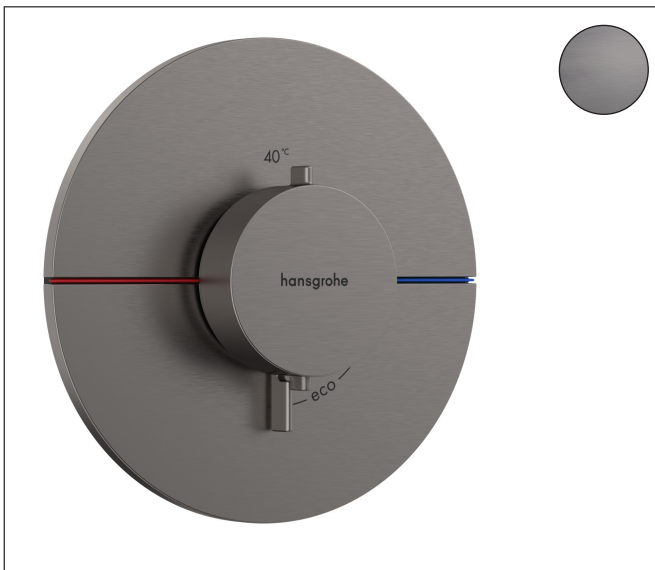

Merk hansgrohe  
 Artikelnaam **ShowSelect Comfort S** thermostaat inbouw  
 Art.nr. 15559340  
 Oppervlakte Brushed Black Chrome  
 Netto prijs 772,72 EUR

## Kenmerken

- temperatuur- en volumeregeling
- waterhoeveelheidsregeling met stop-functie
- thermostaatkardoes
- maximale doorstroomhoeveelheid bij 1 bar: 15,6 l/min
- maximale doorstroomhoeveelheid bij 3 bar: 34,8 l/min
- doorstroomhoeveelheid bovenste uitloop: 32 l/min
- waterdoorstroom onderuitgang: 32 l/min
- doorstroomhoeveelheid door gelijktijdig gebruik van alle functies: 34,8 l/min
- rozet kan worden uitgelijnd met +/- 3°
- eenvoudige installatie dankzij voorgemonteerd functieblok
- grepen altijd op dezelfde hoogte ongeacht de installatiediepte van het inbouwdeel
- Veiligheidsblokkering bij 40°C
- temperatuurbegrenzing instelbaar
- de thermostaat biedt de mogelijkheid tot thermische desinfectie
- materiaal grepen: metaal
- aansluiting: inbouwdeel iBox universal 2 (# 01500180)