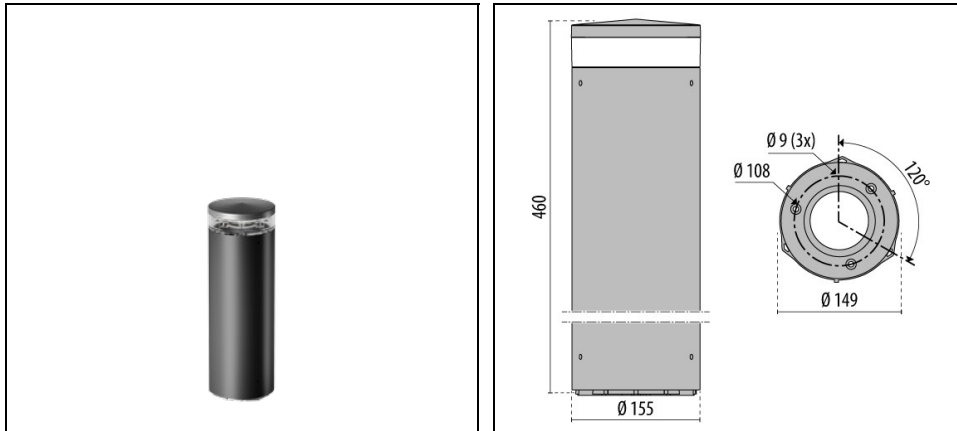

INDEX+ 46 C/EW

Bestelnr. 3121557

Omschrijving

Serie mastarmaturen voor buiten, bestaande uit:

- Kap van spuitgiet aluminium gelakt na chemische conversiebehandeling van het oppervlak ISO 9227/12944 - ISO 9223 (C5)
- Kolom van geëxtrudeerd aluminium gelakt met polyester poeder ISO 9227/12944 - ISO 9223 (C5)
- Afscherming van transparant Uv-bestendig polycarbonaat
- De optische unit zorgt voor specifieke lichtverdelingen. Ontworpen met superieure passieve koeling en maximale slagvastheid
- Koellichaam van aluminium
- Pakking in slijtvast siliconen
- Deksel kabelvak in technopolymeer
- Schroeven van roestvrij staal
- Ieder armatuur is voorzien van twee scheurbestendige wartels IP 68 voor aansluiting op het lichtnet van een enkele armatuur of in een doorlopende rij
- Basis voor bevestiging aan de vloer van spuitgietaluminium met polyester poedercoating na chemische conversiebehandeling van het oppervlak
- Robuuste vloermontagevoeten van RVS AISI 304 zijn als accessoire verkrijgbaar. Deze worden aanbevolen voor montage in openbare gebieden
- Voor installatie in gietbeton zijn RVS ankerbouten als accessoire verkrijgbaar, die bij de standaard voet van spuitgiet aluminium en de vloermontagevoet HU (voor zwaar gebruik) passen

Product gegevens

ETIM Groep:	EG000027	ETIM Klasse:	EC000301
-------------	----------	--------------	----------

Algemene informatie

Lamphouder:	LED	Lichtbron:	
Nominale lichtstroom [lm]:	2250	Reële lichtstroom [lm]:	1605
Armatuur wattage [W]:	13 W	Specifieke lichtstroom [lm/W]:	123
CRI:	80	Kleurtemperatuur [K]:	4000
Kleur / Afwerking:	AN-g6 / Antraciet / Structuur mat	IP waarde:	IP65
Impact resistance / impact energy:	IK10 20J xx9	Beschermingsklasse:	II
Optiek:	C/EW - Cirkelvormige extra verspreidende	Nettogewicht [kg]:	3.723
Totale diameter [mm]:	154	Totale hoogte [mm]:	460