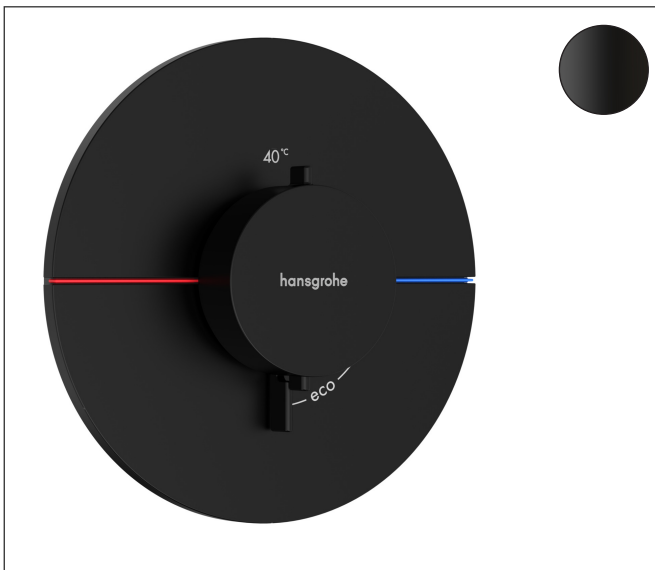

Merk hansgrohe
 Artikelnaam **ShowSelect Comfort S** thermostaat inbouw
 Art.nr. 15559670
 Oppervlakte mat zwart
 Netto prijs 720,72 EUR

Product foto

Maat tekeningen

Kenmerken

- temperatuur- en volumeregeling
- waterhoeveelheidsregeling met stop-functie
- thermostaatkardoes
- maximale doorstroomhoeveelheid bij 1 bar: 15,6 l/min
- maximale doorstroomhoeveelheid bij 3 bar: 34,8 l/min
- doorstroomhoeveelheid bovenste uitloop: 32 l/min
- waterdoorstroom onderuitgang: 32 l/min
- doorstroomhoeveelheid door gelijktijdig gebruik van alle functies: 34,8 l/min
- rozet kan worden uitgelijnd met +/- 3°
- eenvoudige installatie dankzij voorgemonteerd functieblok
- grepen altijd op dezelfde hoogte ongeacht de installatiediepte van het inbouwdeel
- Veiligheidsblokkering bij 40°C
- temperatuurbegrenzing instelbaar
- de thermostaat biedt de mogelijkheid tot thermische desinfectie
- materiaal grepen: metaal
- aansluiting: inbouwdeel iBox universal 2 (# 01500180)

Technologie

Certificaat

Merk hansgrohe
 Artikelnaam **ShowSelect Comfort S** thermostaat inbouw
 Art.nr. 15559670
 Oppervlakte mat zwart
 Netto prijs 720,72 EUR

Benodigde onderdelen

Product foto	Artikelnaam	Art.nr.	Prijs
	hansgrohe Inbouwdeel	01500180	130,00

Merk hansgrohe
 Artikelnaam **ShowSelect Comfort S** thermostaat inbouw
 Art.nr. 15559670
 Oppervlakte mat zwart
 Netto prijs 720,72 EUR

Stroomschema

Merk	hansgrohe
Artikelnaam	ShowrSelect Comfort S thermostaat inbouw
Art.nr.	15559670
Oppervlakte	mat zwart
Netto prijs	720,72 EUR

Explosietekening voor bouwjaar: >09/23

Merk	hansgrohe
Artikelnaam	ShowerSelect Comfort S thermostaat inbouw
Art.nr.	15559670
Oppervlakte	mat zwart
Netto prijs	720,72 EUR

Onderdelen voor bouwjaar: >09/23