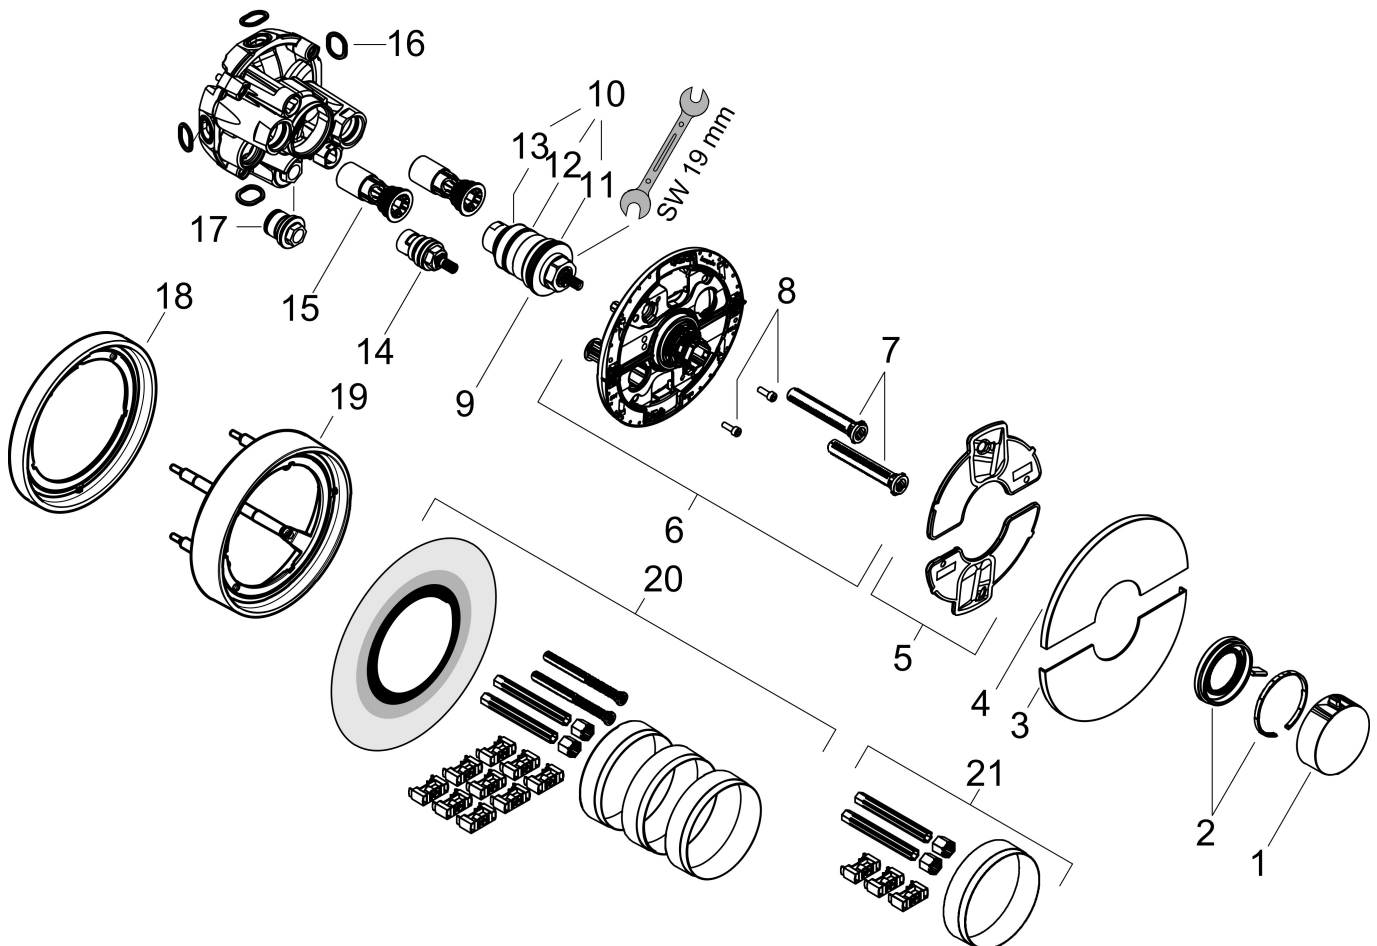

Merk hansgrohe
 Artikelnaam **ShowSelect Comfort S** thermostaat inbouw
 Art.nr. 15559670
 Oppervlakte mat zwart
 Netto prijs 720,72 EUR

Product foto

Maat tekeningen

Kenmerken

- temperatuur- en volumeregeling
- waterhoeveelheidsregeling met stop-functie
- thermostaatkardoes
- maximale doorstroomhoeveelheid bij 1 bar: 15,6 l/min
- maximale doorstroomhoeveelheid bij 3 bar: 34,8 l/min
- doorstroomhoeveelheid bovenste uitloop: 32 l/min
- waterdoorstroom onderuitgang: 32 l/min
- doorstroomhoeveelheid door gelijktijdig gebruik van alle functies: 34,8 l/min
- rozet kan worden uitgelijnd met +/- 3°
- eenvoudige installatie dankzij voorgemonteerd functieblok
- grepen altijd op dezelfde hoogte ongeacht de installatiediepte van het inbouwdeel
- Veiligheidsblokkering bij 40°C
- temperatuurbegrenzing instelbaar
- de thermostaat biedt de mogelijkheid tot thermische desinfectie
- materiaal grepen: metaal
- aansluiting: inbouwdeel iBox universal 2 (# 01500180)

Explosietekening voor bouwjaar: >09/23

Merk	hansgrohe
Artikelnaam	ShowerSelect Comfort S thermostaat inbouw
Art.nr.	15559670
Oppervlakte	mat zwart
Netto prijs	720,72 EUR

Onderdelen voor bouwjaar: >09/23

Pos	Beschrijving	Art.nr.	Prijs
1	thermostaatgreep	94931670	40,14
2	greep	94932670	31,82
3	afdekplaat	94941670	51,06
4	afdekplaat	94940670	51,06
5	dichtingsset	94933000	4,99
6	rozetdrager	94934000	95,16
7	compensatieset	94930000	8,01
8	cilinderkopschroef M4x12	94929000	4,99
9	temperatuur regeleenheid	96633000	118,25
10	dichtingsset	96636000	42,22
11	O-ring 38x2,5	98198000	4,99
12	O-ring 34x2	98383000	4,99
13	O-ring 43x1,5	98148000	3,12
14	bovendeel rechts sluitend	94009000	34,01
15	service eenheid	94928000	26,73
16	O-ring 16x2,5	98134000	3,12
17	O-ring 21x1,5	98219000	3,12
18	verlengset 5 mm	13614670	115,69
19	verlengset 22 mm	13624670	154,23
20	verlengset 25 - 75 mm	13632000	38,54
21	verlengset 25 mm	13638000	33,03
a	Basisset	01500180	130,00
b	adapterset	13588000	33,03
c	servicesleutel	87567000	3,12