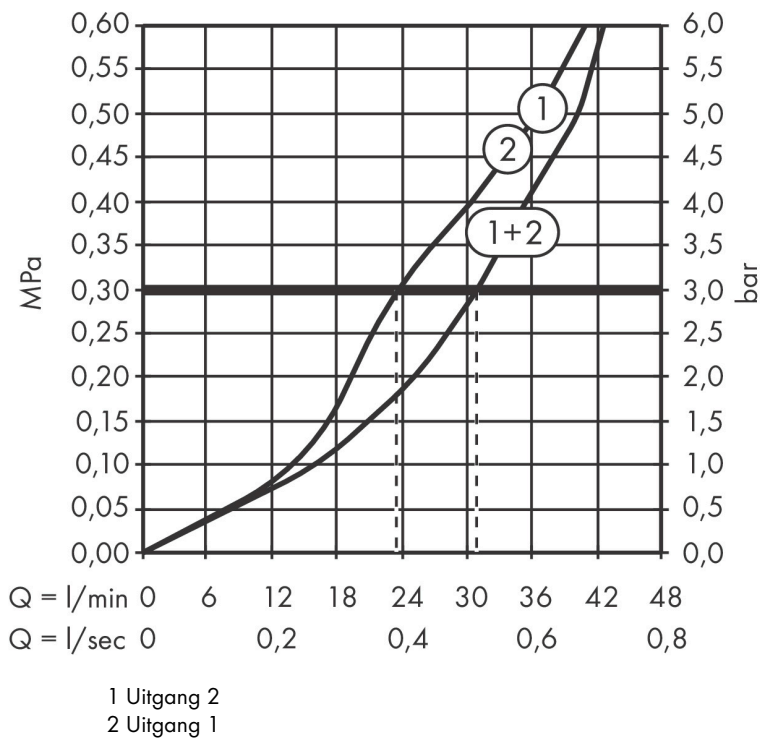

Merk hansgrohe
 Artikelnaam **ShowSelect Comfort S** thermostaat inbouw
 Art.nr. 15559670
 Oppervlakte mat zwart
 Netto prijs 720,72 EUR

Product foto

Maat tekeningen

Kenmerken

- temperatuur- en volumeregeling
- waterhoeveelheidsregeling met stop-functie
- thermostaatkardoes
- maximale doorstroomhoeveelheid bij 1 bar: 15,6 l/min
- maximale doorstroomhoeveelheid bij 3 bar: 34,8 l/min
- doorstroomhoeveelheid bovenste uitloop: 32 l/min
- waterdoorstroom onderuitgang: 32 l/min
- doorstroomhoeveelheid door gelijktijdig gebruik van alle functies: 34,8 l/min
- rozet kan worden uitgelijnd met +/- 3°
- eenvoudige installatie dankzij voorgemonteerd functieblok
- grepen altijd op dezelfde hoogte ongeacht de installatiediepte van het inbouwdeel
- Veiligheidsblokkering bij 40°C
- temperatuurbegrenzing instelbaar
- de thermostaat biedt de mogelijkheid tot thermische desinfectie
- materiaal grepen: metaal
- aansluiting: inbouwdeel iBox universal 2 (# 01500180)

Technologie

Certificaat

Merk hansgrohe
 Artikelnaam **ShowSelect Comfort S** thermostaat inbouw
 Art.nr. 15559670
 Oppervlakte mat zwart
 Netto prijs 720,72 EUR

Benodigde onderdelen

Product foto	Artikelnaam	Art.nr.	Prijs
	hansgrohe Inbouwdeel	01500180	130,00

Merk hansgrohe
 Artikelnaam **ShowSelect Comfort S** thermostaat inbouw
 Art.nr. 15559670
 Oppervlakte mat zwart
 Netto prijs 720,72 EUR

Stroomschema

Merk	hansgrohe
Artikelnaam	ShowrSelect Comfort S thermostaat inbouw
Art.nr.	15559670
Oppervlakte	mat zwart
Netto prijs	720,72 EUR

Explosietekening voor bouwjaar: >09/23

Merk	hansgrohe
Artikelnaam	ShowerSelect Comfort S thermostaat inbouw
Art.nr.	15559670
Oppervlakte	mat zwart
Netto prijs	720,72 EUR

Onderdelen voor bouwjaar: >09/23