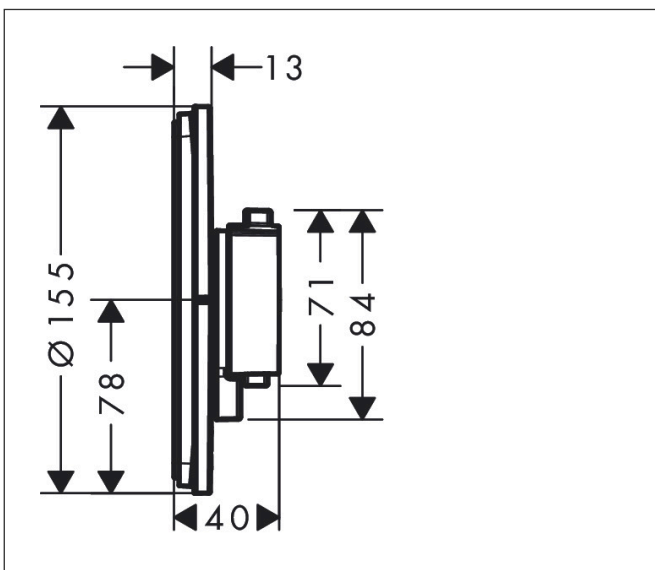

Merk hansgrohe
 Artikelnaam **ShowSelect Comfort S** thermostaat inbouw
 Art.nr. 15559670
 Oppervlakte mat zwart
 Netto prijs 720,72 EUR

Product foto

Maat tekeningen

Kenmerken

- temperatuur- en volumeregeling
- waterhoeveelheidsregeling met stop-functie
- thermostaatkardoes
- maximale doorstroomhoeveelheid bij 1 bar: 15,6 l/min
- maximale doorstroomhoeveelheid bij 3 bar: 34,8 l/min
- doorstroomhoeveelheid bovenste uitloop: 32 l/min
- waterdoorstroom onderuitgang: 32 l/min
- doorstroomhoeveelheid door gelijktijdig gebruik van alle functies: 34,8 l/min
- rozet kan worden uitgelijnd met +/- 3°
- eenvoudige installatie dankzij voorgemonteerd functieblok
- grepen altijd op dezelfde hoogte ongeacht de installatiediepte van het inbouwdeel
- Veiligheidsblokkering bij 40°C
- temperatuurbegrenzing instelbaar
- de thermostaat biedt de mogelijkheid tot thermische desinfectie
- materiaal grepen: metaal
- aansluiting: inbouwdeel iBox universal 2 (# 01500180)

Technologie

Certificaat

Merk hansgrohe
 Artikelnaam **ShowSelect Comfort S** thermostaat inbouw
 Art.nr. 15559670
 Oppervlakte mat zwart
 Netto prijs 720,72 EUR

Benodigde onderdelen

Product foto	Artikelnaam	Art.nr.	Prijs
	hansgrohe Inbouwdeel	01500180	130,00