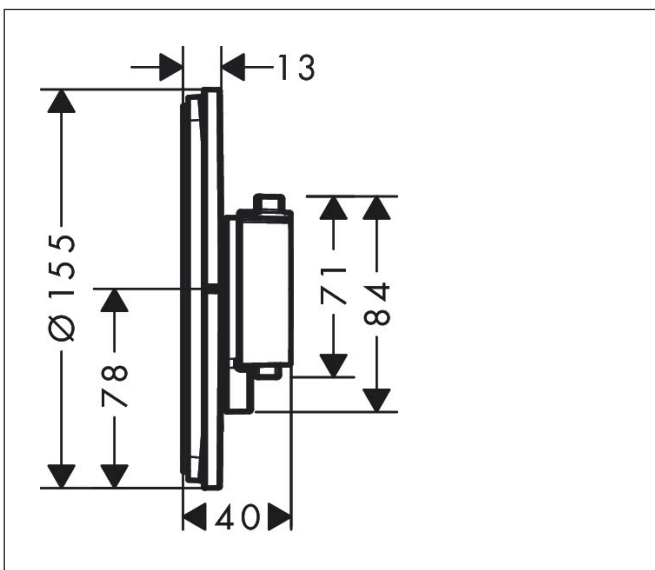

| | |
|-------------|---|
| Merk | hansgrohe |
| Artikelnaam | ShowrSelect Comfort S thermostaat inbouw voor 1 functie en extra uitgang |
| Art.nr. | 15562000 |
| Oppervlakte | chrom |
| Netto prijs | 711,36 EUR |

Product foto

Kenmerken

- comfortabel in-/uitschakelen van douches met grote Select-knop
- waterhoeveelheidsregeling met stop-functie
- thermostaatkardoes, start-/stopkraan
- maximale doorstroomhoeveelheid bij 1 bar: 18,5 l/min
- maximale doorstroomhoeveelheid bij 3 bar: 32,8 l/min
- doorstroomhoeveelheid bovenste uitloop: 23 l/min
- waterdoorstroom onderuitgang: 23 l/min
- vlak rozet voor meer ruimte in de douche
- rozet kan worden uitgelijnd met +/- 3°
- eenvoudige installatie dankzij voorgemonteerd functieblok
- grepen altijd op dezelfde hoogte ongeacht de installatiediepte van het inbouwdeel
- Veiligheidsblokkering bij 40°C
- temperatuurbegrenzing instelbaar
- de thermostaat biedt de mogelijkheid tot thermische desinfectie
- materiaal knop: metaal
- materiaal grepen: metaal
- aansluiting: inbouwdeel iBox universal 2 (# 01500180)
- thermostaat wordt geleverd met knoppen Rain klein, Rain groot, handdouche, Waterval, bad

Maat tekeningen

Technologie

Certificaat

| | |
|-------------|--|
| Merk | hansgrohe |
| Artikelnaam | ShowSelect Comfort S thermostaat inbouw voor 1 functie en extra uitgang |
| Art.nr. | 15562000 |
| Oppervlakte | chrom |
| Netto prijs | 711,36 EUR |