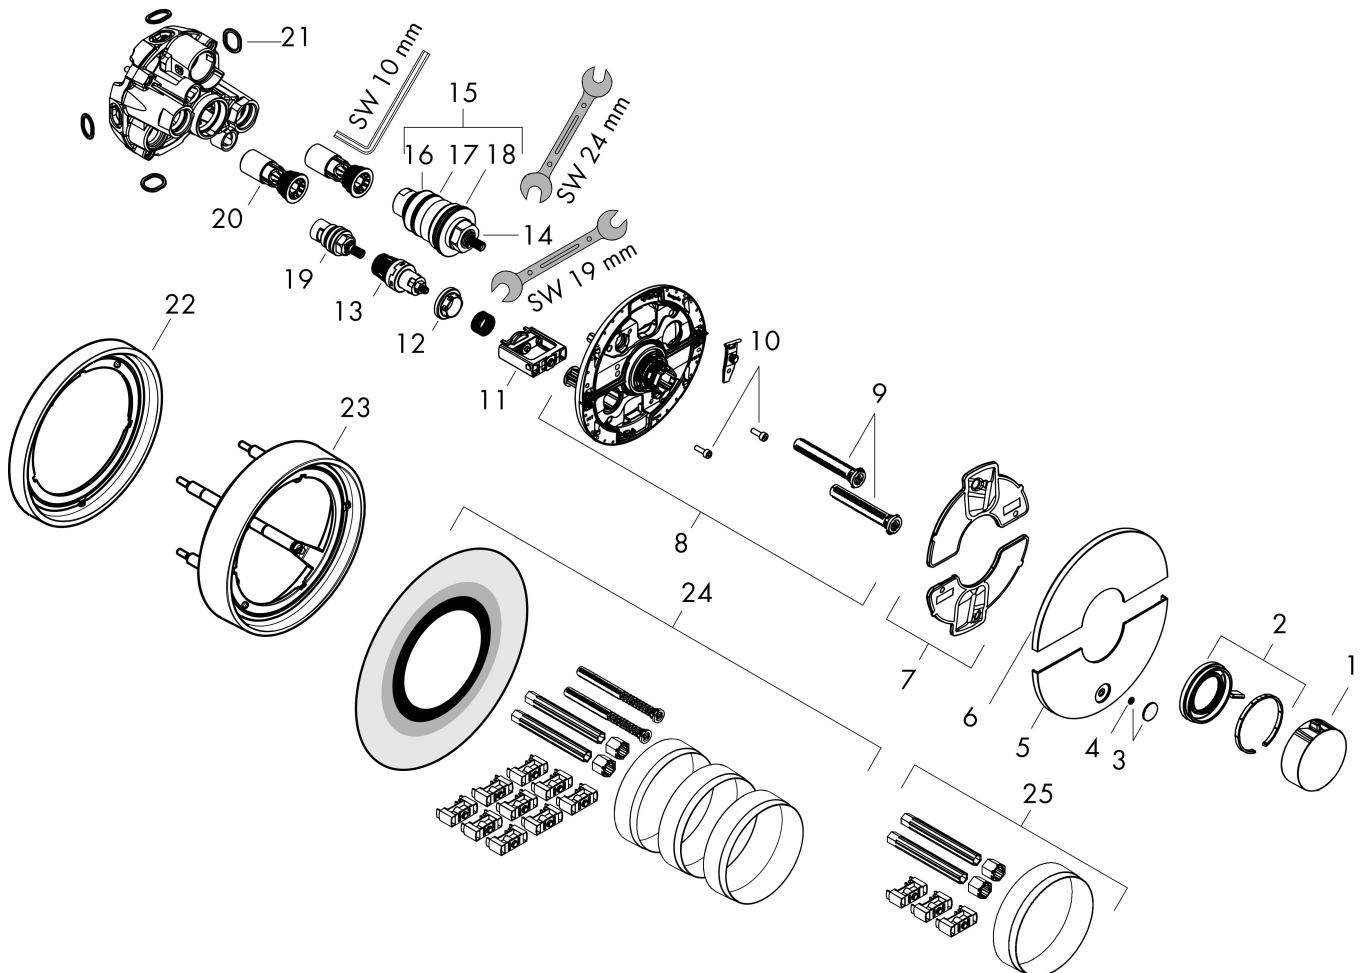

Merk	hansgrohe
Artikelnaam	ShowerSelect Comfort S thermostaat inbouw voor 1 functie en extra uitgang
Art.nr.	15562000
Oppervlakte	chrom
Netto prijs	711,36 EUR

Explosietekening voor bouwjaar: >09/23