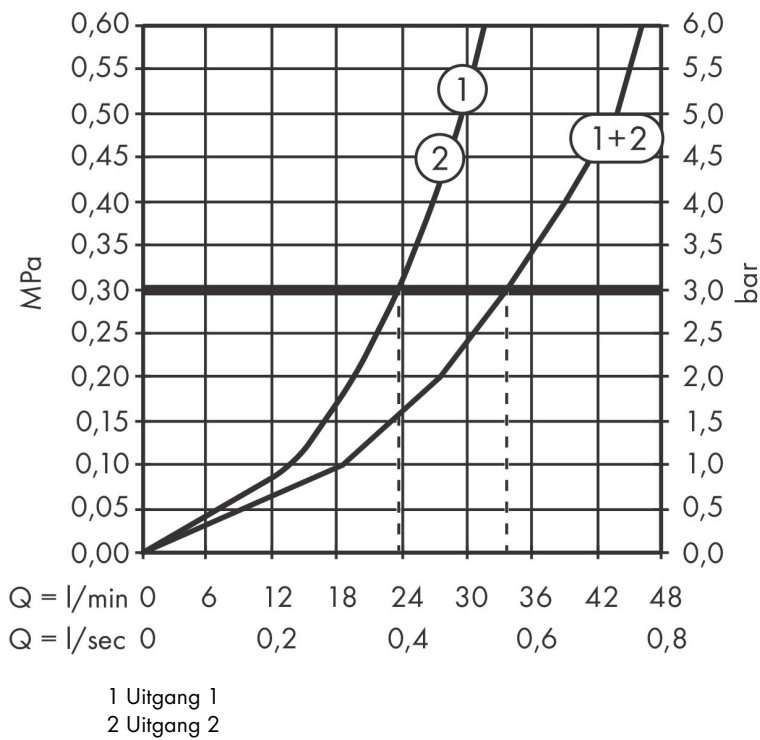

Merk hansgrohe
Artikelnaam **ShowSelect Comfort S** thermostaat inbouw voor 1 functie en extra uitgang
Art.nr. 15562000
Oppervlakte chroom
Netto prijs 711,36 EUR

Stroomschema