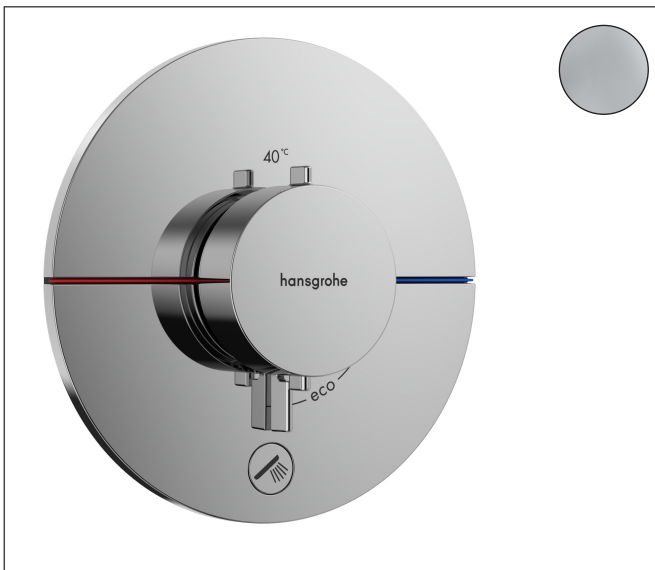

| | |
|-------------|---|
| Merk | hansgrohe |
| Artikelnaam | ShowrSelect Comfort S thermostaat inbouw voor 1 functie en extra uitgang |
| Art.nr. | 15562000 |
| Oppervlakte | chrom |
| Netto prijs | 711,36 EUR |

Product foto

Kenmerken

- comfortabel in-/uitschakelen van douches met grote Select-knop
- waterhoeveelheidsregeling met stop-functie
- thermostaatkardoes, start-/stopkraan
- maximale doorstroomhoeveelheid bij 1 bar: 18,5 l/min
- maximale doorstroomhoeveelheid bij 3 bar: 32,8 l/min
- doorstroomhoeveelheid bovenste uitloop: 23 l/min
- waterdoorstroom onderuitgang: 23 l/min
- vlak rozet voor meer ruimte in de douche
- rozet kan worden uitgelijnd met +/- 3°
- eenvoudige installatie dankzij voorgemonteerd functieblok
- grepen altijd op dezelfde hoogte ongeacht de installatiediepte van het inbouwdeel
- Veiligheidsblokkering bij 40°C
- temperatuurbegrenzing instelbaar
- de thermostaat biedt de mogelijkheid tot thermische desinfectie
- materiaal knop: metaal
- materiaal grepen: metaal
- aansluiting: inbouwdeel iBox universal 2 (# 01500180)
- thermostaat wordt geleverd met knoppen Rain klein, Rain groot, handdouche, Waterval, bad

Maat tekeningen

Technologie

Certificaat

| | |
|-------------|--|
| Merk | hansgrohe |
| Artikelnaam | ShowSelect Comfort S thermostaat inbouw voor 1 functie en extra uitgang |
| Art.nr. | 15562000 |
| Oppervlakte | chrom |
| Netto prijs | 711,36 EUR |

Benodigde onderdelen

| Product foto | Artikelnaam | Art.nr. | Prijs |
|---|----------------------|----------|--------|
|  | hansgrohe Inbouwdeel | 01500180 | 130,00 |

Merk hansgrohe
 Artikelnaam **ShowSelect Comfort S** thermostaat inbouw voor 1 functie en extra uitgang
 Art.nr. 15562000
 Oppervlakte chroom
 Netto prijs 711,36 EUR