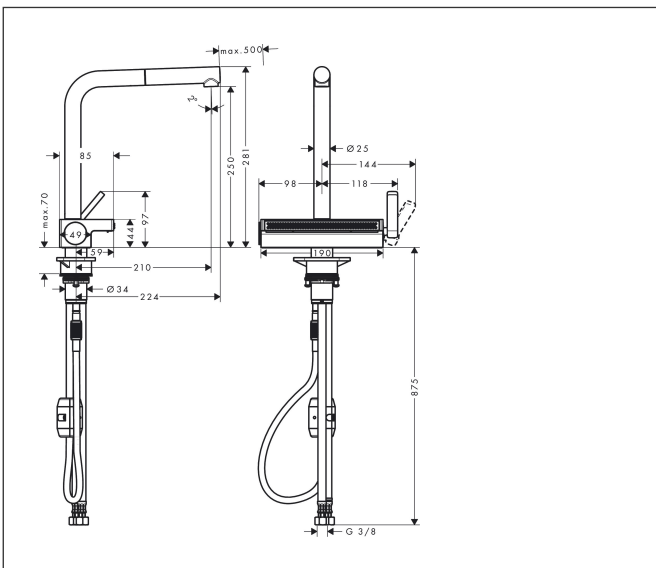

Merk hansgrohe  
 Artikelnaam **Aquno Select M81** ééngreeps keukenkraan 250, uittrekbare uitloop, 2jet  
 Art.nr. 73836800  
 Oppervlakte rvs look  
 Netto prijs 1.046,33 EUR

reddot winner 2020  
 best of the best

## Kenmerken

- bestaat uit: ééngreeps keukenkraan, multifunctionele zeef
- draaibereik 60°, 110° of 150°, instelbaar in 3 standen
- laminaire straal, SatinFlow
- wisselen tussen de SatinFlow en de uittrekbare uitloop met één druk op de knop
- MagFit magnetische douchehouder
- maximale doorstroomhoeveelheid bij 3 bar: 7 l/min
- keramisch kardoes
- eenvoudige montage dankzij de G 3/8 flexibele aansluitslangen
- verlengstuk lengte tot 50 cm
- boren van een kraangat Ø 35 vereist
- advies: boor het kraangat maximaal 50 mm vanaf de achterwand van de spoelbak

## Maat tekeningen

## Onderdelen voor bouwjaar: >12/19

Pos	Beschrijving	Art.nr.	Prijs
1	uitloop compl.	94098800	137,30
2	O-ring 8x2	98112000	3,00
3	vuistdouche	93751800	96,50
4	terugslagklep DW 10	96456000	7,70
5	straalschijf	93748000	20,40
6	servicesleutel	93750000	7,70
7	stelringset	98365000	7,70
8	O-ring 19x2	98426000	3,00
9	greep	93776800	137,30
10	moer	92926000	12,70
11	kardoes compl.	93183000	40,60
12	deksel	93777800	96,50
13	veer met huls	93782000	16,60
14	omstelling compl.	93558000	91,50
15	straalschijf compl.	93781800	221,40
16	O-ring 10x2	98170000	3,00
17	bevestigingsmateriaal	97523000	4,80
18	schachtbevestigingsset compl. (speciaal)	93253000	16,60
19	stelring	97548000	3,00
20	gewicht	92500000	32,70
21	slang 1,50 m	93816000	78,40
22	aansluitslang 400 mm M10x1	92914000	52,00
23	O-ring 8x1,75	97827000	3,00
24	aansluitslang 900 mm M10x1 G3/8	93780000	40,60
25	multifunctioneel vergiet	40963000	28,00