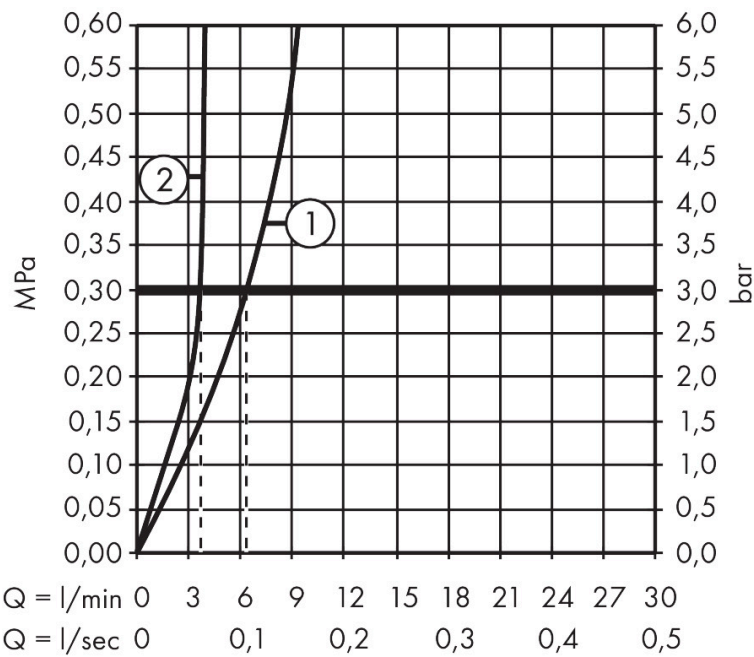

Merk hansgrohe
Artikelnaam **Aquno Select M81** ééngreeps keukenkraan 250, uittrekbare uitloop, 2jet
Art.nr. 73836800
Oppervlakte rvs look
Netto prijs 1.046,33 EUR

Stroomschema