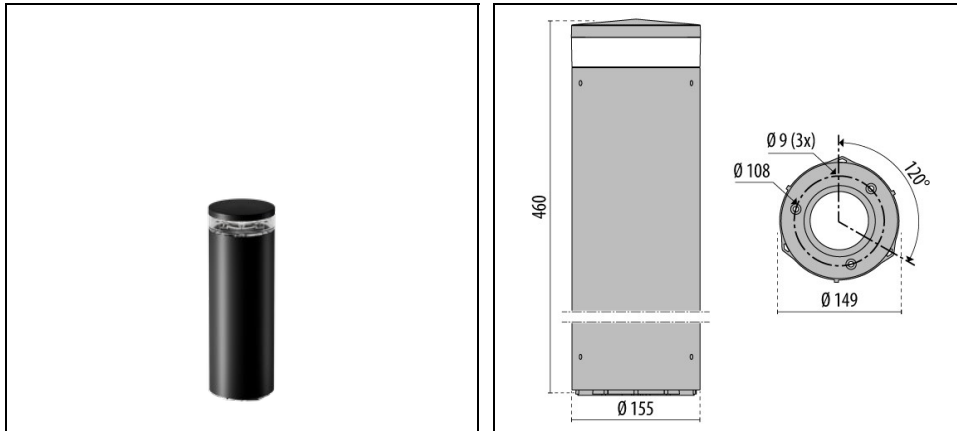

INDEX+ 46 C/EW

Bestelnr. 3121558

Omschrijving

Serie mastarmaturen voor buiten, bestaande uit:

- Kap van spuitgiet aluminium gelakt na chemische conversiebehandeling van het oppervlak ISO 9227/12944 - ISO 9223 (C5)
- Kolom van geëxtrudeerd aluminium gelakt met polyester poeder ISO 9227/12944 - ISO 9223 (C5)
- Afscherming van transparant Uv-bestendig polycarbonaat
- De optische unit zorgt voor specifieke lichtverdelingen. Ontworpen met superieure passieve koeling en maximale slagvastheid
- Koellichaam van aluminium
- Pakking in slijtvast siliconen
- Deksel kabelvak in technopolymeer
- Schroeven van roestvrij staal
- Ieder armatuur is voorzien van twee scheurbestendige wartels IP 68 voor aansluiting op het lichtnet van een enkele armatuur of in een doorlopende rij
- Basis voor bevestiging aan de vloer van spuitgietaluminium met polyester poedercoating na chemische conversiebehandeling van het oppervlak
- Robuuste vloermontagevoeten van RVS AISI 304 zijn als accessoire verkrijgbaar. Deze worden aanbevolen voor montage in openbare gebieden
- Voor installatie in gietbeton zijn RVS ankerbouten als accessoire verkrijgbaar, die bij de standaard voet van spuitgiet aluminium en de vloermontagevoet HU (voor zwaar gebruik) passen

Product gegevens

ETIM Groep:	EG000027	ETIM Klasse:	EC000301
-------------	----------	--------------	----------

Algemene informatie

Lamphouder:	LED	Lichtbron:	
Nominale lichtstroom [lm]:	2130	Reële lichtstroom [lm]:	1547
Armatuur wattage [W]:	13 W	Specifieke lichtstroom [lm/W]:	119
CRI:	80	Kleurtemperatuur [K]:	3000
Kleur / Afwerking:	BK-81 / Zwart / Structuur mat	IP waarde:	IP65
Impact resistance / impact energy:	IK10 20J xx9	Beschermingsklasse:	II
Optiek:	C/EW - Cirkelvormige extra verspreidende	Nettogewicht [kg]:	3.723
Totale diameter [mm]:	154	Totale hoogte [mm]:	460