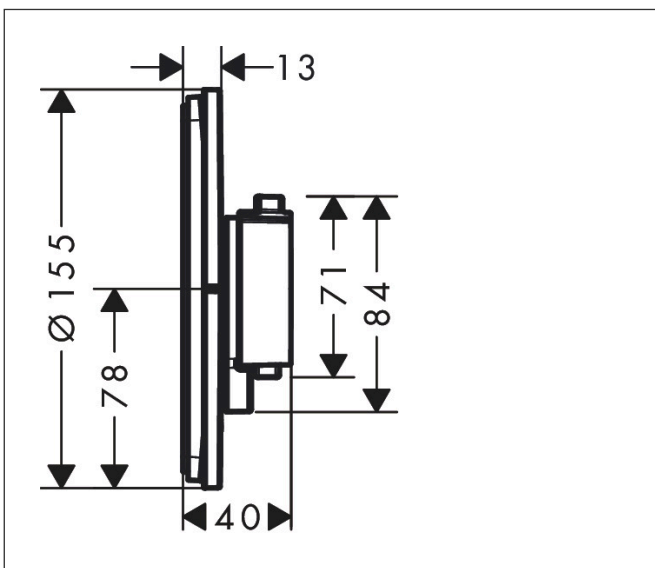

Merk	hansgrohe
Artikelnaam	ShowrSelect Comfort S thermostaat inbouw voor 1 functie en extra uitgang
Art.nr.	15562140
Oppervlakte	Brushed Bronze
Netto prijs	1.067,04 EUR

Product foto

Maat tekeningen

Kenmerken

- comfortabel in-/uitschakelen van douches met grote Select-knop
- waterhoeveelheidsregeling met stop-functie
- thermostaatkardoes, start-/stopkraan
- maximale doorstroomhoeveelheid bij 1 bar: 18,5 l/min
- maximale doorstroomhoeveelheid bij 3 bar: 32,8 l/min
- doorstroomhoeveelheid bovenste uitloop: 23 l/min
- waterdoorstroom onderuitgang: 23 l/min
- vlak rozet voor meer ruimte in de douche
- rozet kan worden uitgelijnd met +/- 3°
- eenvoudige installatie dankzij voorgemonteerd functieblok
- grepen altijd op dezelfde hoogte ongeacht de installatiediepte van het inbouwdeel
- Veiligheidsblokkering bij 40°C
- temperatuurbegrenzing instelbaar
- de thermostaat biedt de mogelijkheid tot thermische desinfectie
- materiaal knop: metaal
- materiaal grepen: metaal
- aansluiting: inbouwdeel iBox universal 2 (# 01500180)
- thermostaat wordt geleverd met knoppen Rain klein, Rain groot, handdouche, Waterval, bad