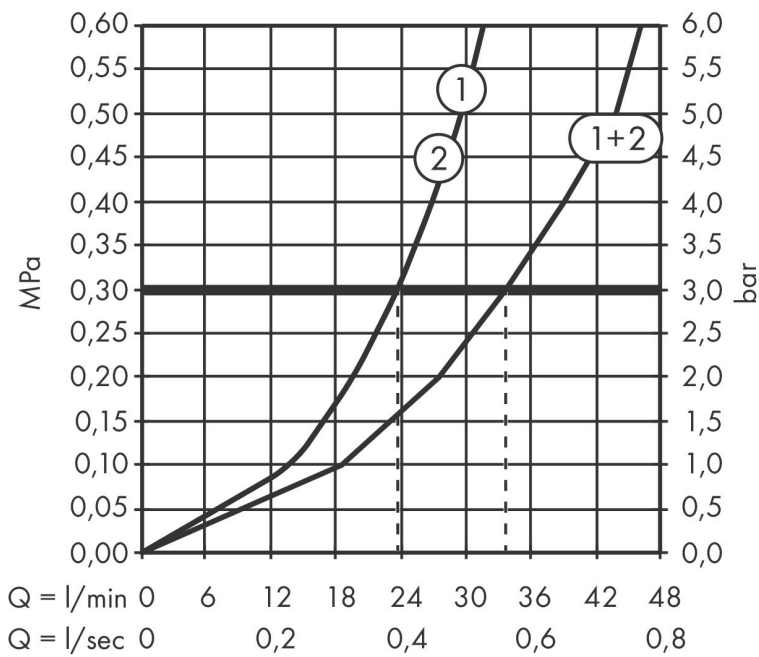

Merk hansgrohe
Artikelnaam **ShowSelect Comfort S** thermostaat inbouw voor 1 functie en extra uitgang
Art.nr. 15562140
Oppervlakte Brushed Bronze
Netto prijs 1.067,04 EUR

Stroomschema

1 Uitgang 1
2 Uitgang 2