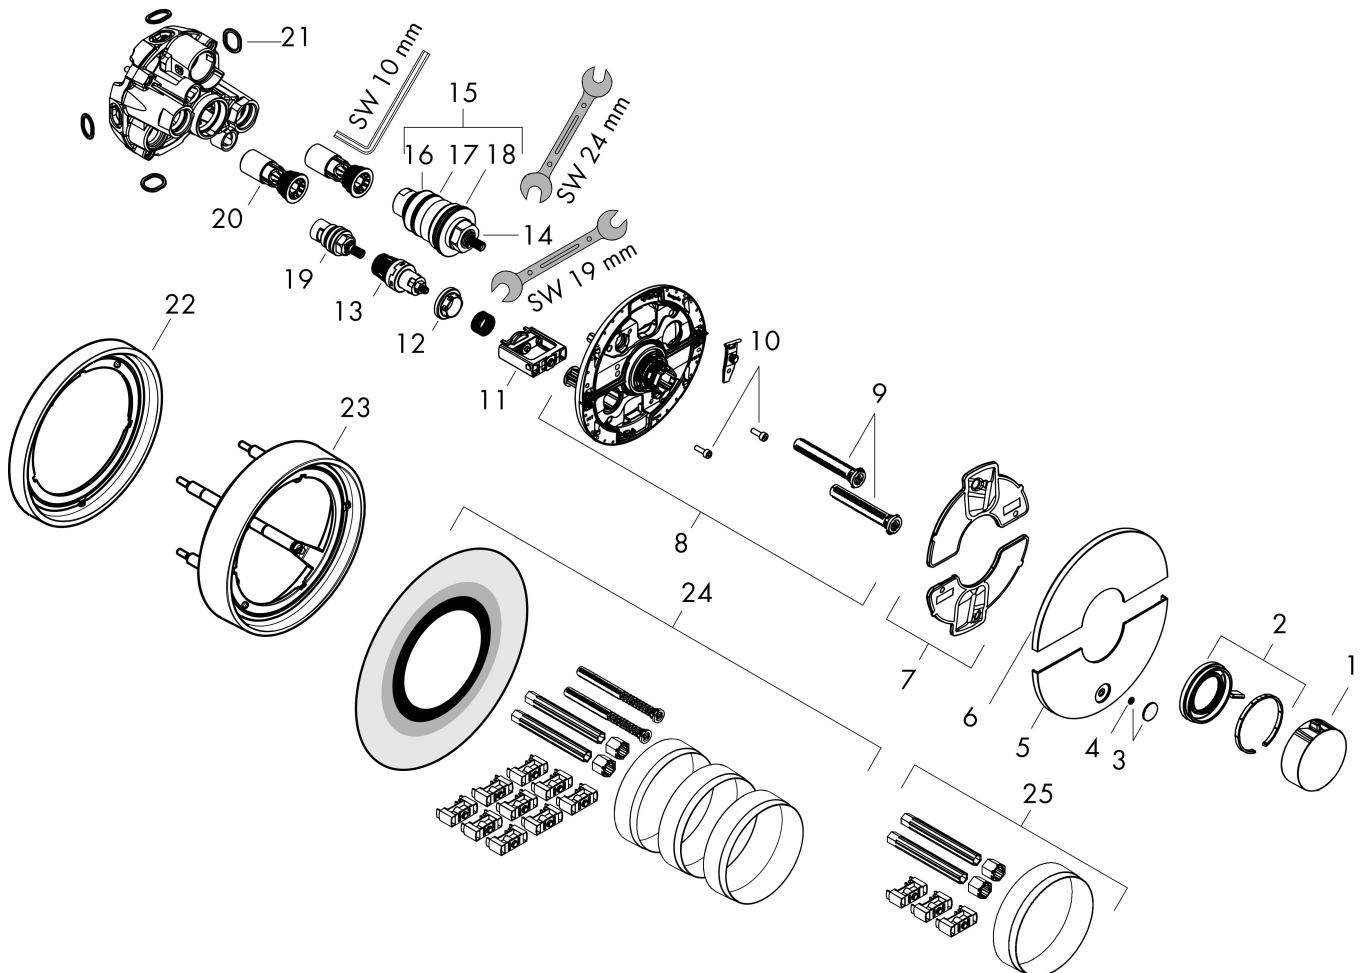

Merk	hansgrohe
Artikelnaam	ShowSelect Comfort S thermostaat inbouw voor 1 functie en extra uitgang
Art.nr.	15562140
Oppervlakte	Brushed Bronze
Netto prijs	1.067,04 EUR

Explosietekening voor bouwjaar: >09/23