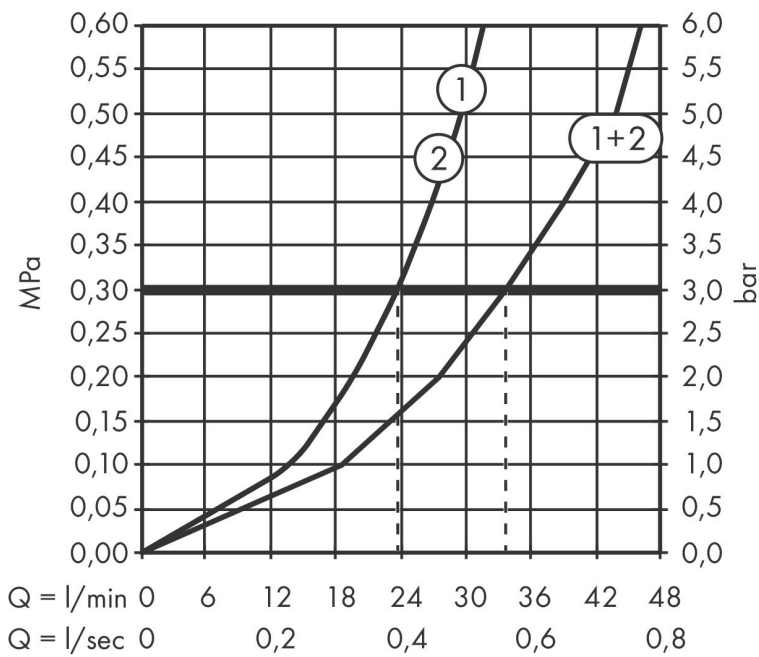

Merk hansgrohe
Artikelnaam **ShowSelect Comfort S** thermostaat inbouw voor 1 functie en extra uitgang
Art.nr. 15562340
Oppervlakte Brushed Black Chrome
Netto prijs 1.067,04 EUR

Stroomschema

1 Uitgang 1
2 Uitgang 2