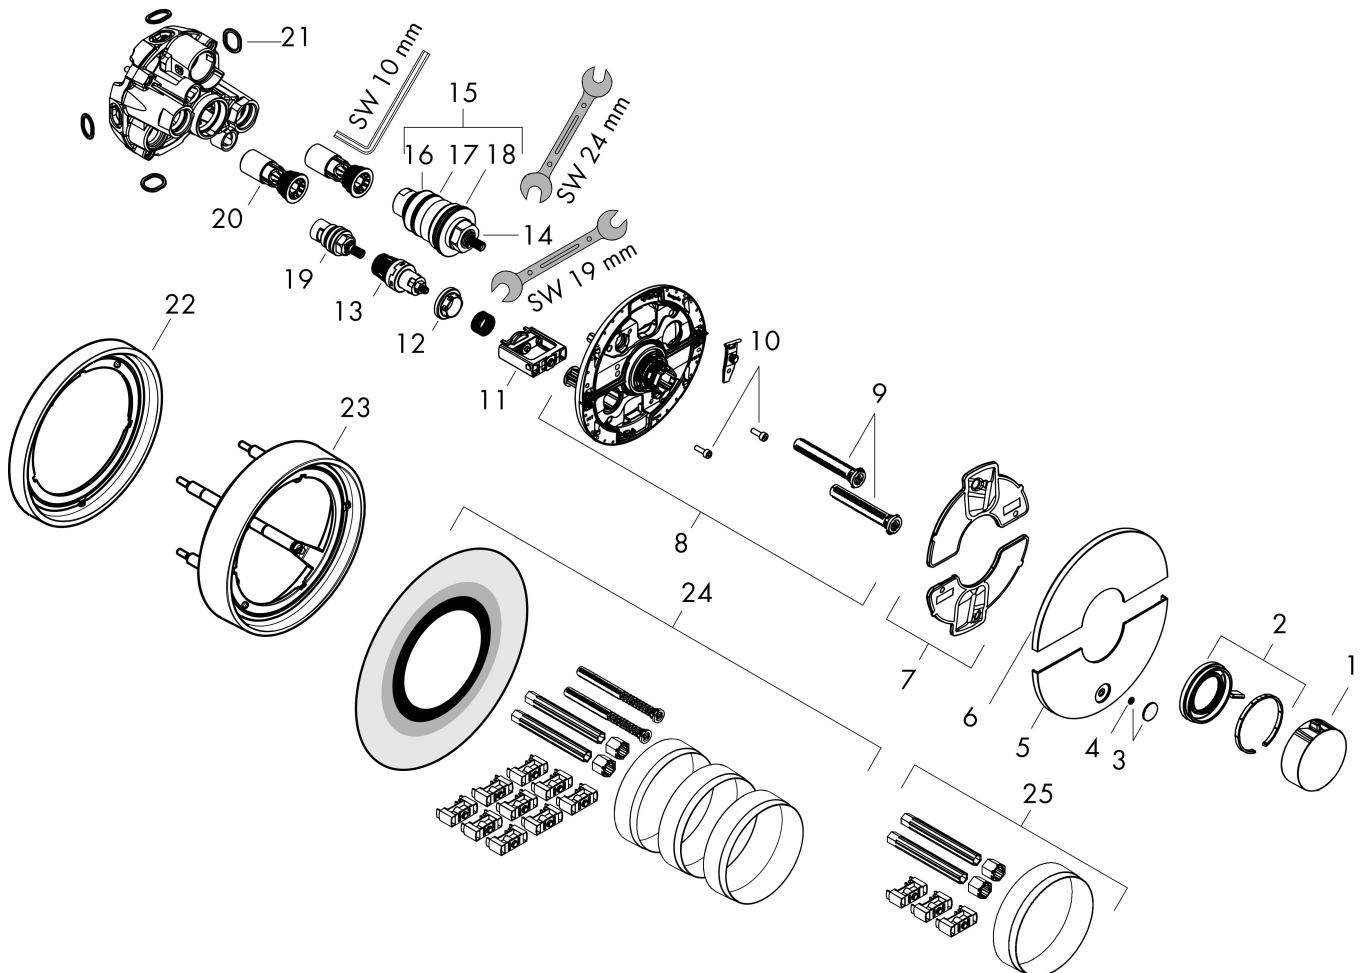

Merk	hansgrohe
Artikelnaam	ShowerSelect Comfort S thermostaat inbouw voor 1 functie en extra uitgang
Art.nr.	15562340
Oppervlakte	Brushed Black Chrome
Netto prijs	1.067,04 EUR

Explosietekening voor bouwjaar: >09/23