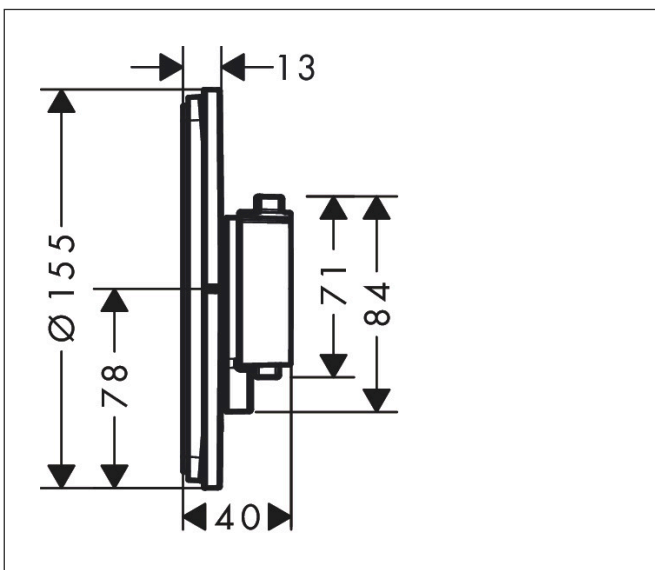

Merk	hansgrohe
Artikelnaam	ShowrSelect Comfort S thermostaat inbouw voor 1 functie en extra uitgang
Art.nr.	15562340
Oppervlakte	Brushed Black Chrome
Netto prijs	1.067,04 EUR

Product foto

Maat tekeningen

Kenmerken

- comfortabel in-/uitschakelen van douches met grote Select-knop
- waterhoeveelheidsregeling met stop-functie
- thermostaatkardoes, start-/stopkraan
- maximale doorstroomhoeveelheid bij 1 bar: 18,5 l/min
- maximale doorstroomhoeveelheid bij 3 bar: 32,8 l/min
- doorstroomhoeveelheid bovenste uitloop: 23 l/min
- waterdoorstroom onderuitgang: 23 l/min
- vlak rozet voor meer ruimte in de douche
- rozet kan worden uitgelijnd met +/- 3°
- eenvoudige installatie dankzij voorgemonteerd functieblok
- grepen altijd op dezelfde hoogte ongeacht de installatiediepte van het inbouwdeel
- Veiligheidsblokkering bij 40°C
- temperatuurbegrenzing instelbaar
- de thermostaat biedt de mogelijkheid tot thermische desinfectie
- materiaal knop: metaal
- materiaal grepen: metaal
- aansluiting: inbouwdeel iBox universal 2 (# 01500180)
- thermostaat wordt geleverd met knoppen Rain klein, Rain groot, handdouche, Waterval, bad