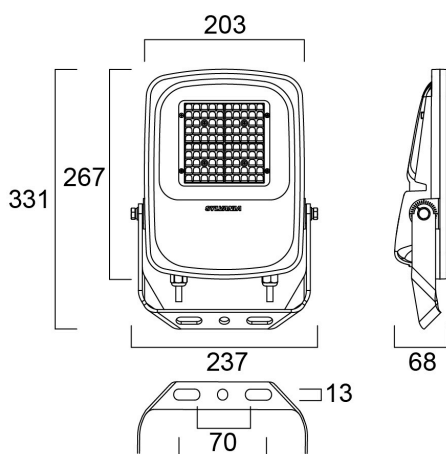

Kalani IP66 23W 3000lm 830 Asym DALI

Artikelnummer 0056805

SYLVANIA

PRO

Exterior LED Floodlight, comes complete with 1000mm flying lead and adjustable bracket, aluminium housing, clear glass diffuser, integrated anti-condensation valve, IP66, IK08, Class I, 3000K, CRI80, DALI dimmable, 3000lm, 23W, 130lm/W, Asymmetrical Wide beam, 100.000hrs L80B50 lifespan, 331 x 237 x 68mm (LxWxD) dimensions, 2.4kg weight, RAL9017 Traffic Black color, Ball-impact-resistance according to DIN57710-13 VDE 0710 13/5.81, DIN 18032-3, Resistance against swimming pool atmospheric environments.

Technische gegevens

Afmetingen (mm)

Fotometrie

Kalani IP66 23W 3000lm 830 Asym DALI

Artikelnummer 0056805

SYLVANIA

Algemene gegevens

Productnaam	Kalani IP66 23W 3000lm 830 Asym DALI
Technologie	LED
Lampvoet	N/A
Behuizing	Aluminium
Montage	Overige
Algemene toepassing	Logistiek & Industrie
Omgevingstemperatuur (°C)	-30°C...+50°C
ETIM klasse	EC001744
E-nummer FI	4579647
Garantie	5 jaar

Optische gegevens

Lumenstroom armatuur (lm)	3000
Efficiëntie armatuur lm/W	130
Kleurtemperatuur (K)	3000
Lichtkleur	Warmwit
CRI (Ra)	80
Initiële kleurvariatie (SDCM)	SDCM3
Asymmetrische bundelhoek (°)	65x120
Type licht distributie	Asymmetrisch
Fotobiologische risicogroep	RG1

Fysieke gegevens

Kleur behuizing	RAL 9017 - Traffic black
IP waarde	IP66
IK waarde	IK08
Afwerking diffusor	Transparant
Materiaal diffusor	Glas
Afwerking reflector	Mat
Lengte (mm)	331
Breedte (mm)	237
Hoogte (mm)	68
Gewicht (kg)	2.4