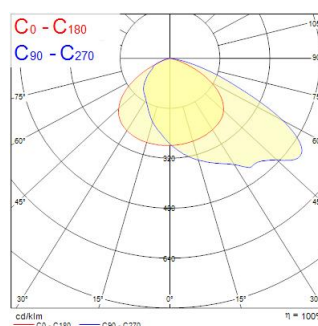

Fotometrie