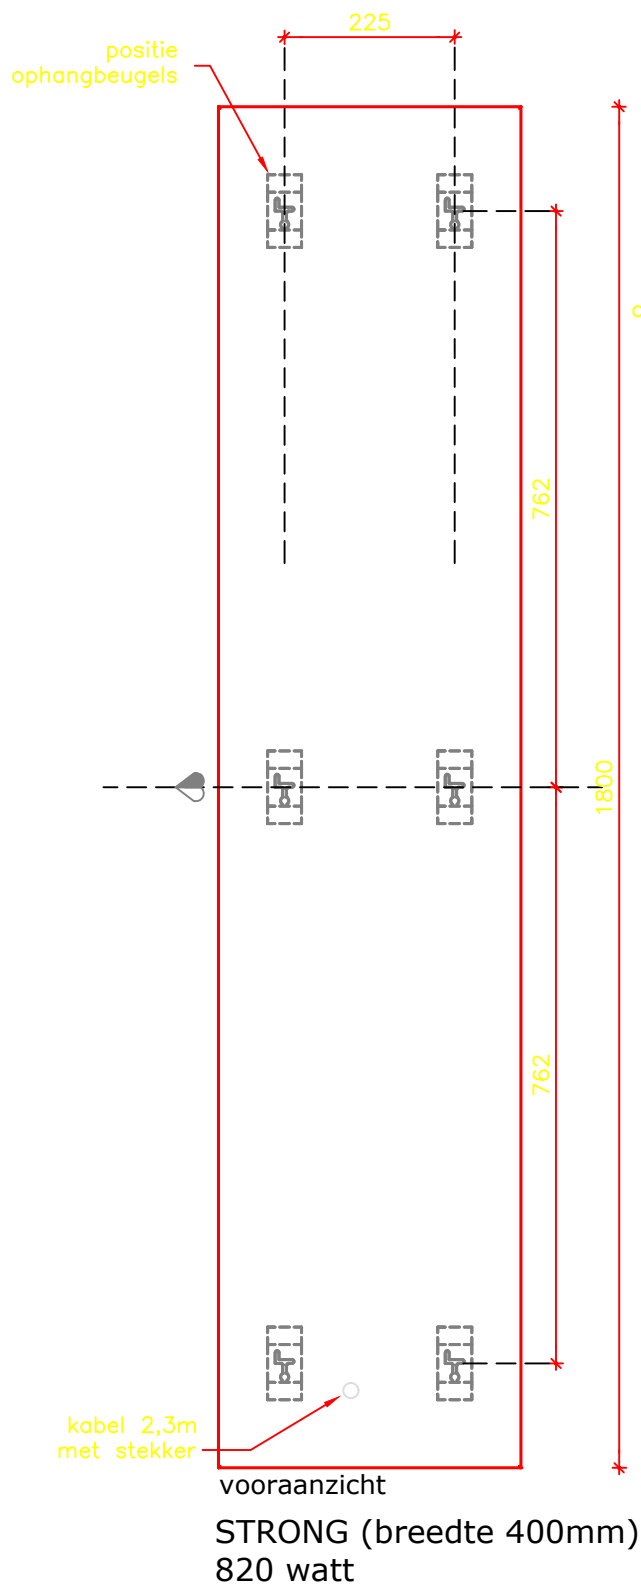

Alle maten in millimeters.

Model
STRONG (breedte 400mm)

Typen
400 + 500 watt

Fabrikant
Masterwatt B.V.

Voltage

230V

Formaat

A4

Schaal

1 : 10

Datum

23-10-2018

wijz. a

15-06-2021

wijz. b

Alle maten in millimeters.

Model
STRONG (breedte 400mm)

Typen
670 + 820 Watt

Fabrikant
Masterwatt B.V.

Voltage

230V

Formaat

A4

Schaal

23-10-2018

wijz. a

15-06-2021

wijz. b

Alle maten in millimeters.

Model
STRONG (breedte 600mm)

Typen
350 - 450 watt

Fabrikant
Masterwatt B.V.