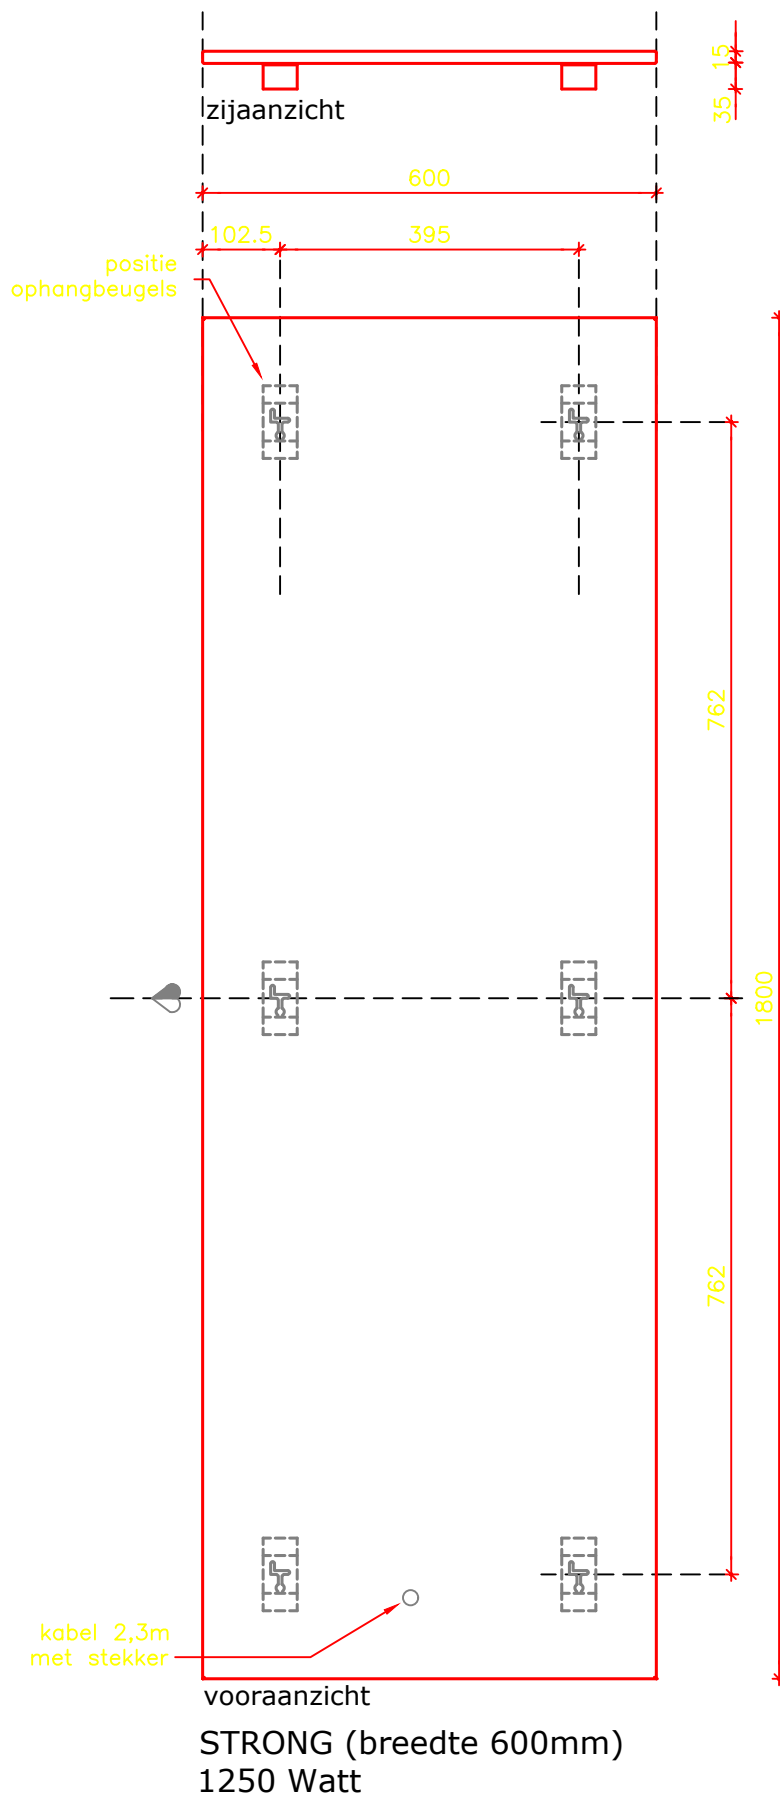

Alle maten in millimeters.

Model
STRONG (breedte 400mm)

Typen
400 + 500 watt

Fabrikant
Masterwatt B.V.

Voltage

230V

Formaat

A4

Model
STRONG (breedte 400mm)

Typen
670 + 820 Watt

Fabrikant
Masterwatt B.V.

Voltage

230V

Formaat

A4

Schaal

Fabrikant
Masterwatt B.V.

Voltage

230V

Formaat

A4

Schaal

1 : 10

Datum

23-10-2018

wijz. a

15-06-2021

wijz. b

Alle maten in millimeters.

Model
STRONG (breedte 600mm)

Typen
350 - 450 watt

Fabrikant
Masterwatt B.V.