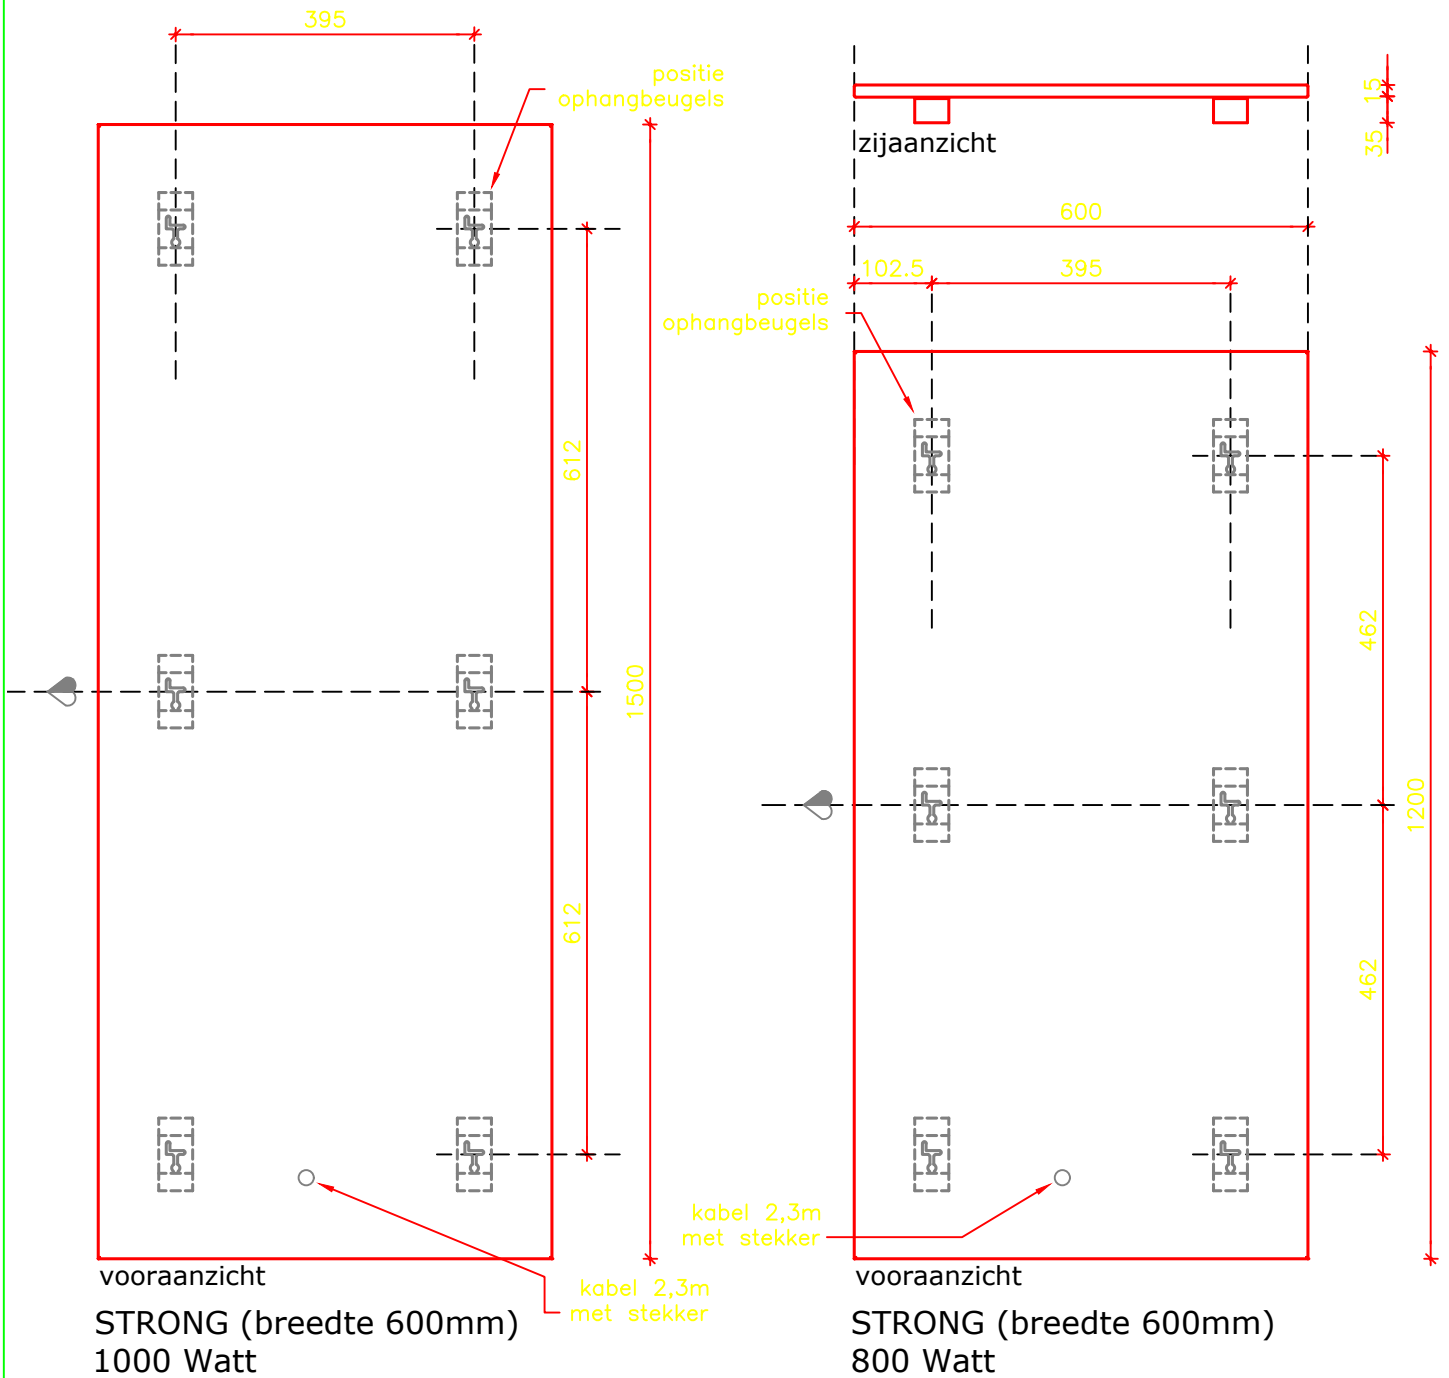

Alle maten in millimeters.

Model
STRONG (breedte 400mm)

Typen
400 + 500 watt

Fabrikant
Masterwatt B.V.

Voltage

230V

Formaat

A4

Model
STRONG (breedte 400mm)

Typen
670 + 820 Watt

Fabrikant
Masterwatt B.V.

Voltage

230V

Formaat

A4

Schaal

Datum

23-10-2018

wijz. a

15-06-2021

wijz. b

Alle maten in millimeters.

Model
STRONG (breedte 600mm)

Typen
350 - 450 watt

23-10-2018

wijz. a

15-06-2021

wijz. b

Alle maten in millimeters.

Model
STRONG (breedte 600mm)

Typen
350 - 450 watt

Fabrikant
Masterwatt B.V.