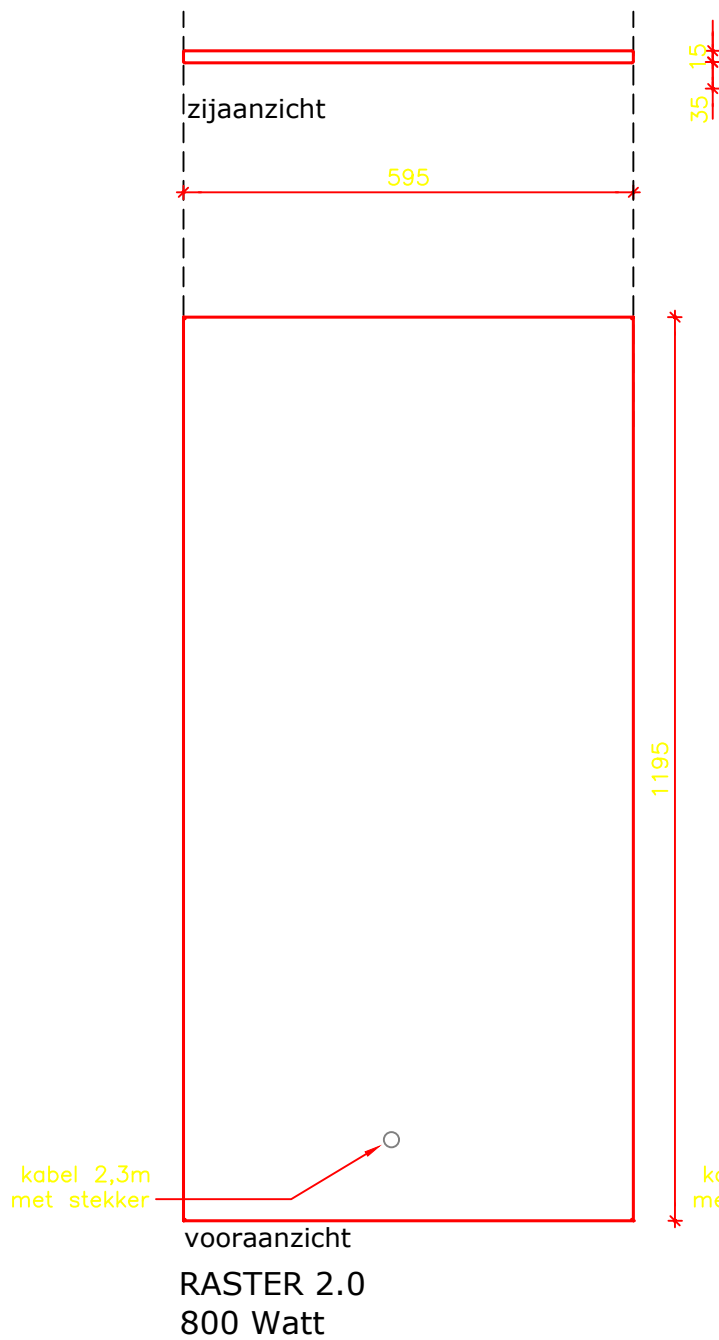

Alle maten in millimeters.

Model
STRONG (breedte 400mm)

Typen
400 + 500 watt

Fabrikant
Masterwatt B.V.

Voltage

230V

Formaat

A4

Model
STRONG (breedte 400mm)

Typen
670 + 820 Watt

Fabrikant
Masterwatt B.V.

Voltage

230V

Formaat

A4

Schaal

23-10-2018

wijz. a

15-06-2021

wijz. b

Alle maten in millimeters.

Model
STRONG (breedte 600mm)

Typen
350 - 450 watt

Fabrikant
Masterwatt B.V.

Voltage
230V

Formaat
A4

Schaal
1 : 10

Datum
23-10-2018

wijz. a
15-06-2021

wijz. b

Alle maten in millimeters.

Model
Raster 2.0