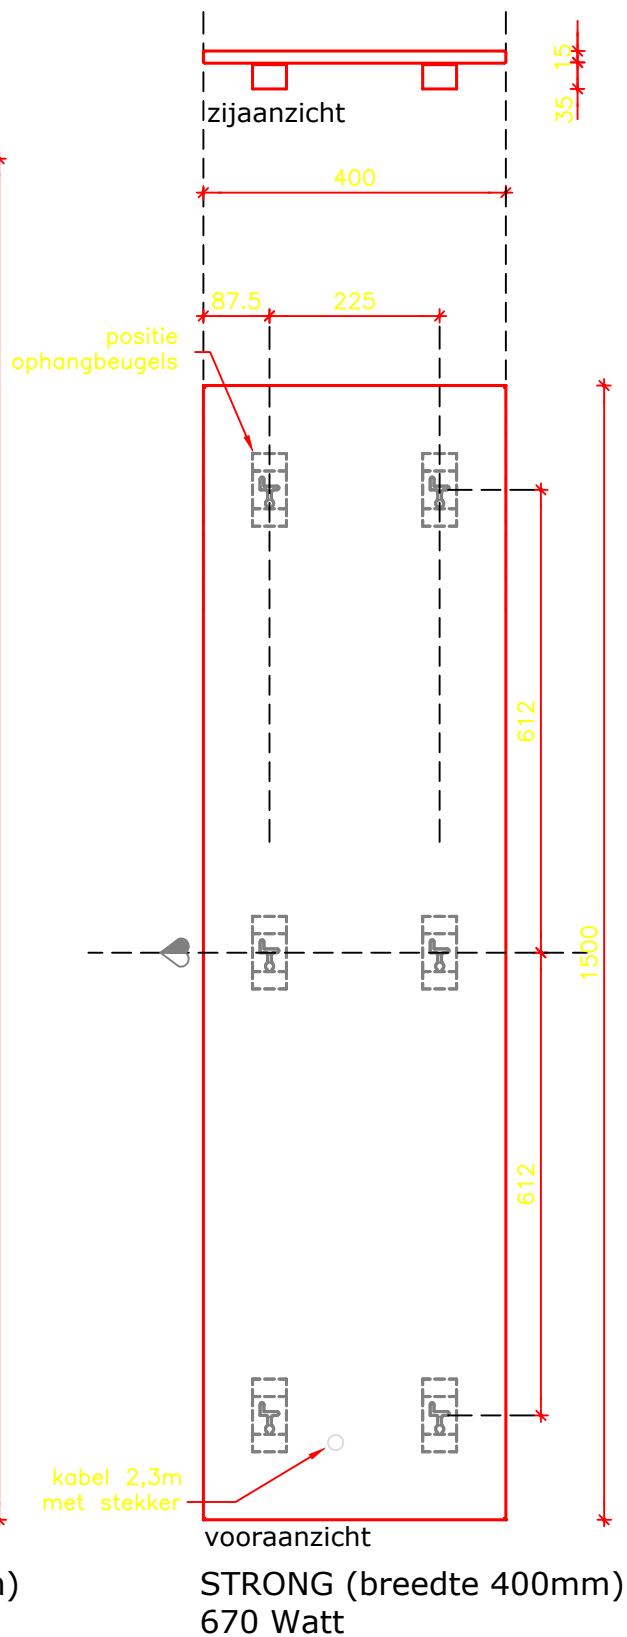

Alle maten in millimeters.

Model
STRONG (breedte 400mm)

Typen
400 + 500 watt

Fabrikant
Masterwatt B.V.

Voltage

230V

Formaat

A4

Schaal

1 : 10

Datum

23-10-2018

wijz. a

15-06-2021

wijz. b

Alle maten in millimeters.

Model
STRONG (breedte 400mm)

Typen
670 + 820 Watt

Fabrikant
Masterwatt B.V.

Voltage

230V

Formaat

A4

Schaal

1 : 10

Datum

23-10-2018

wijz. a

15-06-2021

wijz. b

Alle maten in millimeters.

Model
STRONG (breedte 600mm)