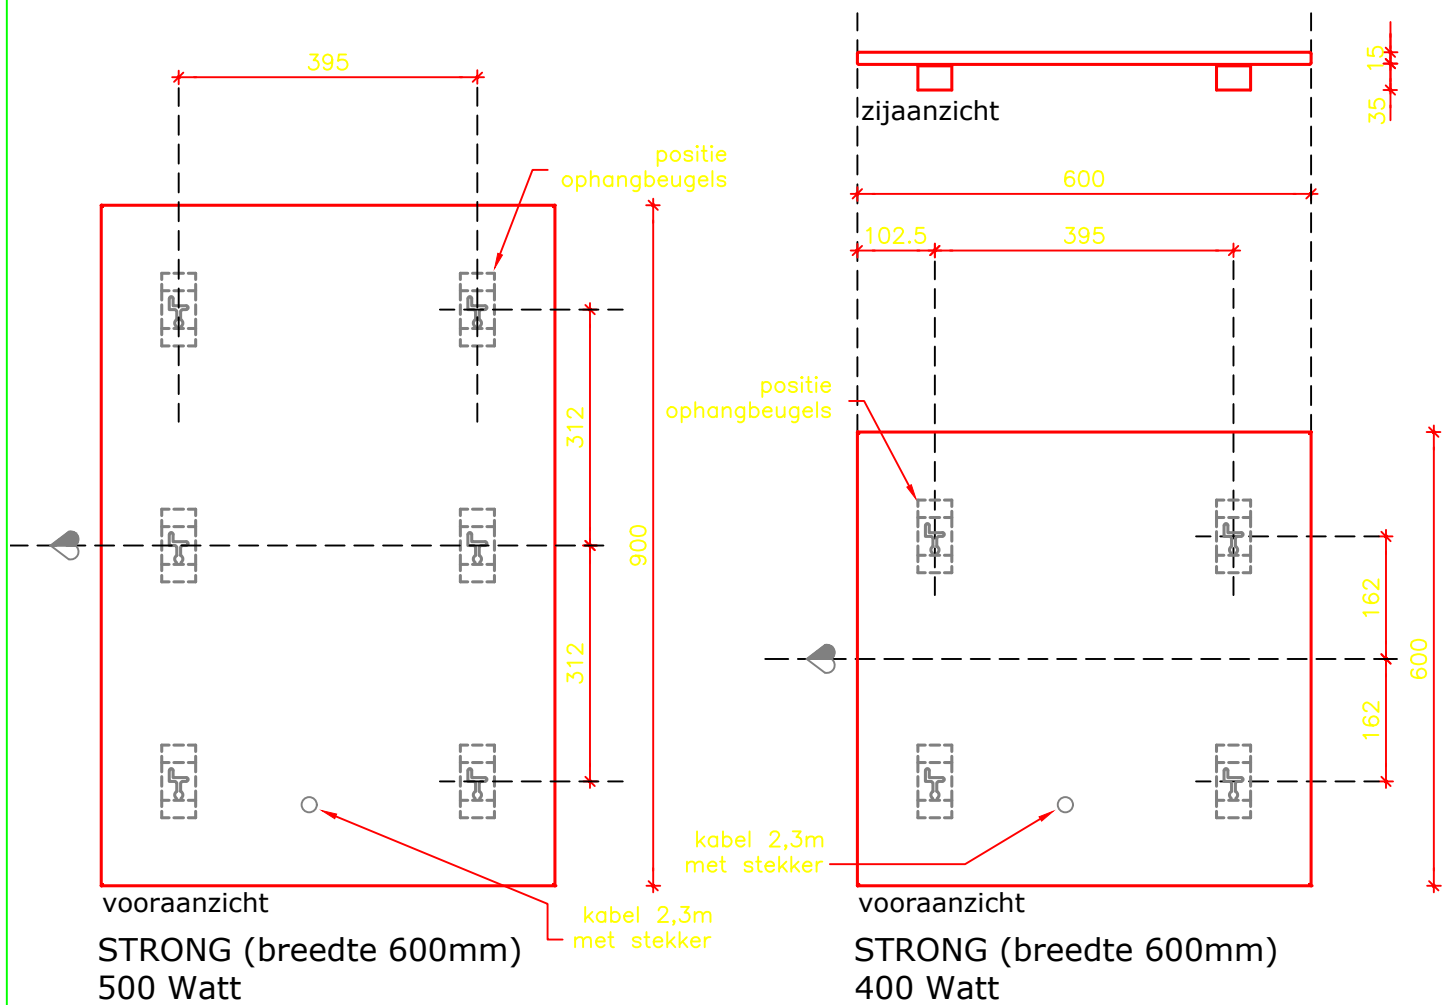

Alle maten in millimeters.

Model
STRONG (breedte 400mm)

Typen
400 + 500 watt

Fabrikant
Masterwatt B.V.

Voltage

230V

Formaat

A4

Model
STRONG (breedte 400mm)

Typen
670 + 820 Watt

Fabrikant
Masterwatt B.V.

Voltage

230V

Formaat

A4

Schaal

1 : 10

Datum

23-10-2018

wijz. a

15-06-2021

wijz. b

Alle maten in millimeters.

Model
STRONG (breedte 600mm)

23-10-2018

wijz. a

15-06-2021

wijz. b

Alle maten in millimeters.

Model
STRONG (breedte 600mm)

Typen
350 - 450 watt

Fabrikant
Masterwatt B.V.