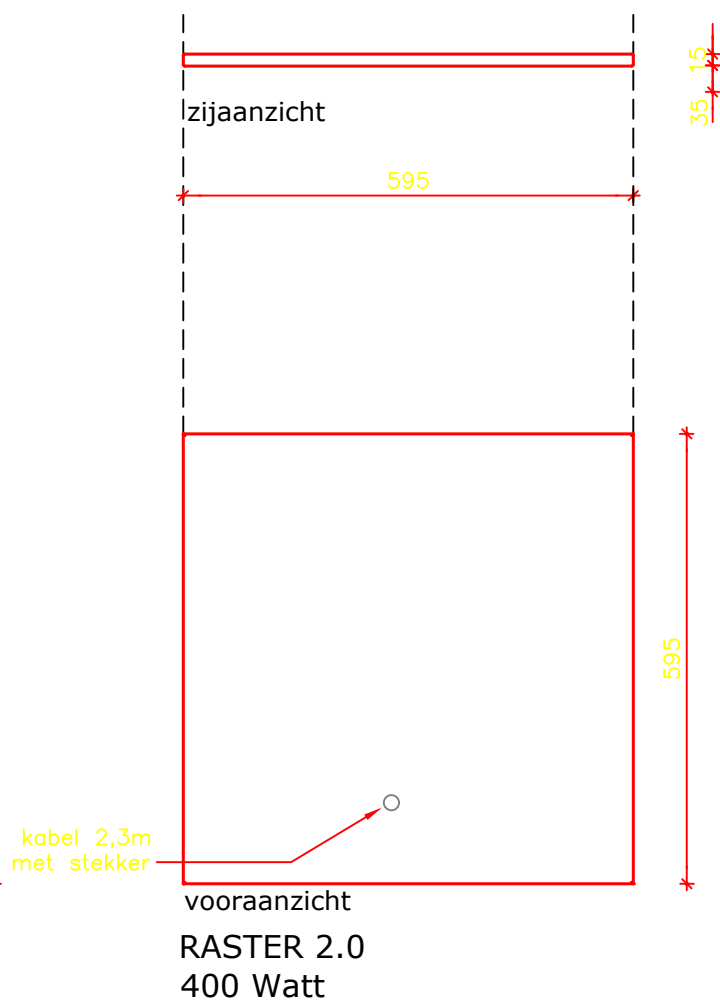

Model
STRONG (breedte 400mm)

Typen
670 + 820 Watt

Fabrikant
Masterwatt B.V.

Voltage

230V

Formaat

A4

Schaal

23-10-2018

wijz. a

15-06-2021

wijz. b

Alle maten in millimeters.

Model
STRONG (breedte 600mm)

Typen
350 - 450 watt

Fabrikant
Masterwatt B.V.

Voltage
230V

Formaat
A4

Schaal
1 : 10

Datum
23-10-2018

wijz. a
15-06-2021

wijz. b

Alle maten in millimeters.

Model
Raster 2.0