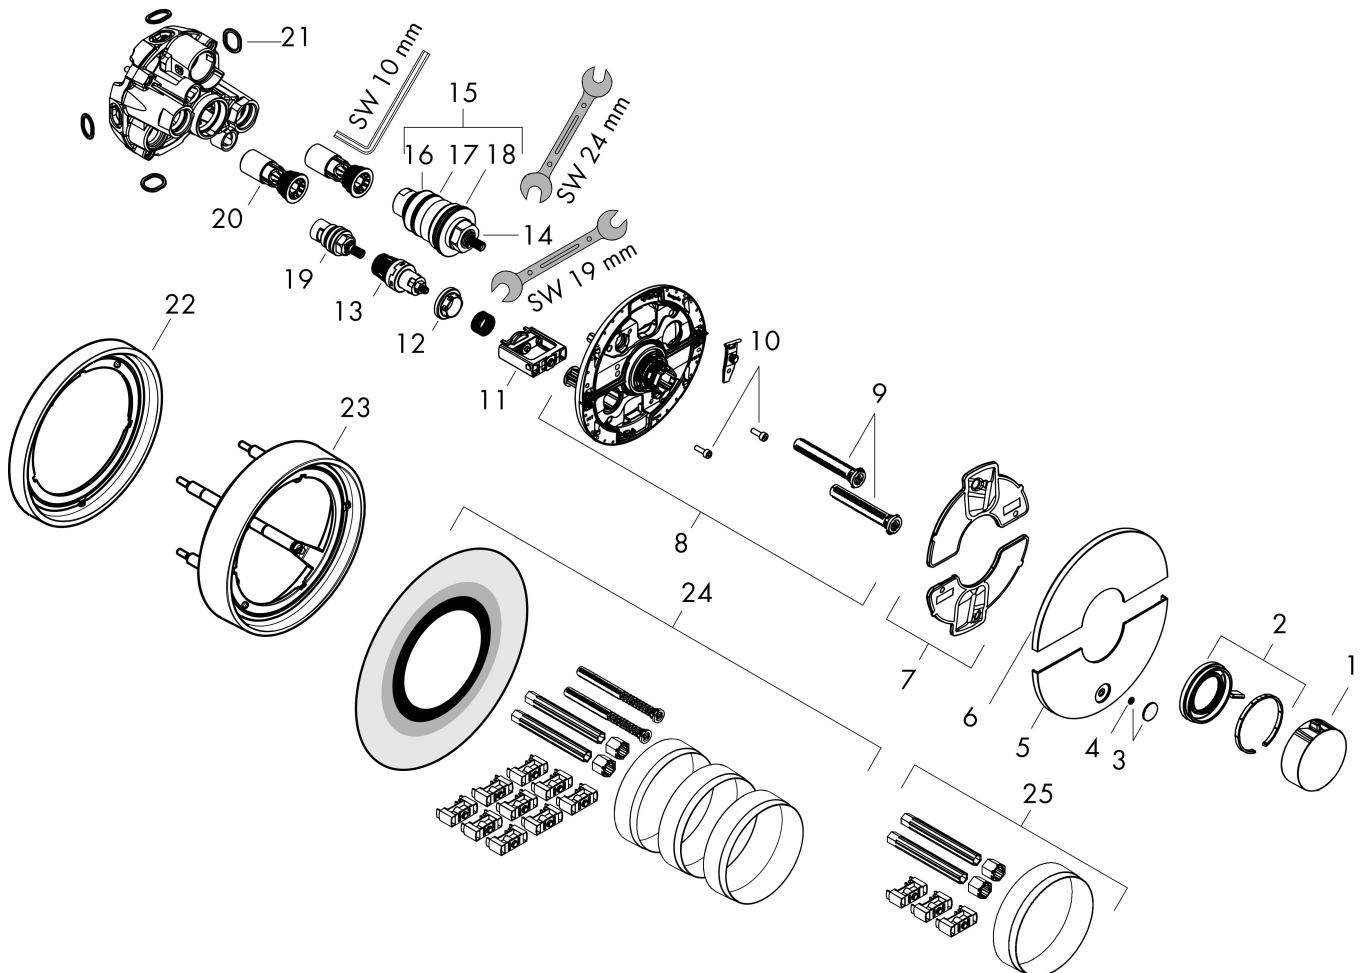

Merk	hansgrohe
Artikelnaam	ShowerSelect Comfort S thermostaat inbouw voor 1 functie en extra uitgang
Art.nr.	15562670
Oppervlakte	mat zwart
Netto prijs	996,32 EUR

Explosietekening voor bouwjaar: >09/23