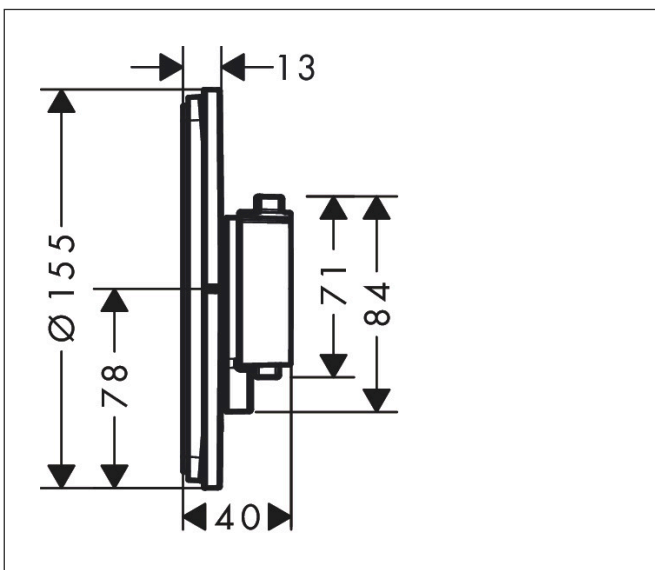

## Maat tekeningen

## Kenmerken

- comfortabel in-/uitschakelen van douches met grote Select-knop
- waterhoeveelheidsregeling met stop-functie
- thermostaatkardoes, start-/stopkraan
- maximale doorstroomhoeveelheid bij 1 bar: 18,5 l/min
- maximale doorstroomhoeveelheid bij 3 bar: 32,8 l/min
- doorstroomhoeveelheid bovenste uitloop: 23 l/min
- waterdoorstroom onderuitgang: 23 l/min
- vlak rozet voor meer ruimte in de douche
- rozet kan worden uitgelijnd met +/- 3°
- eenvoudige installatie dankzij voorgemonteerd functieblok
- grepen altijd op dezelfde hoogte ongeacht de installatiediepte van het inbouwdeel
- Veiligheidsblokkering bij 40°C
- temperatuurbegrenzing instelbaar
- de thermostaat biedt de mogelijkheid tot thermische desinfectie
- materiaal knop: metaal
- materiaal grepen: metaal
- aansluiting: inbouwdeel iBox universal 2 (# 01500180)
- thermostaat wordt geleverd met knoppen Rain klein, Rain groot, handdouche, Waterval, bad