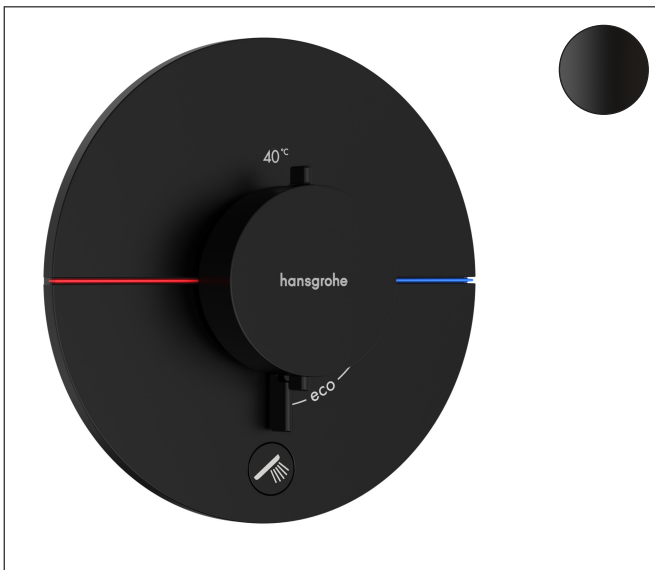

Merk	hansgrohe
Artikelnaam	ShowrSelect Comfort S thermostaat inbouw voor 1 functie en extra uitgang
Art.nr.	15562670
Oppervlakte	mat zwart
Netto prijs	996,32 EUR

Product foto