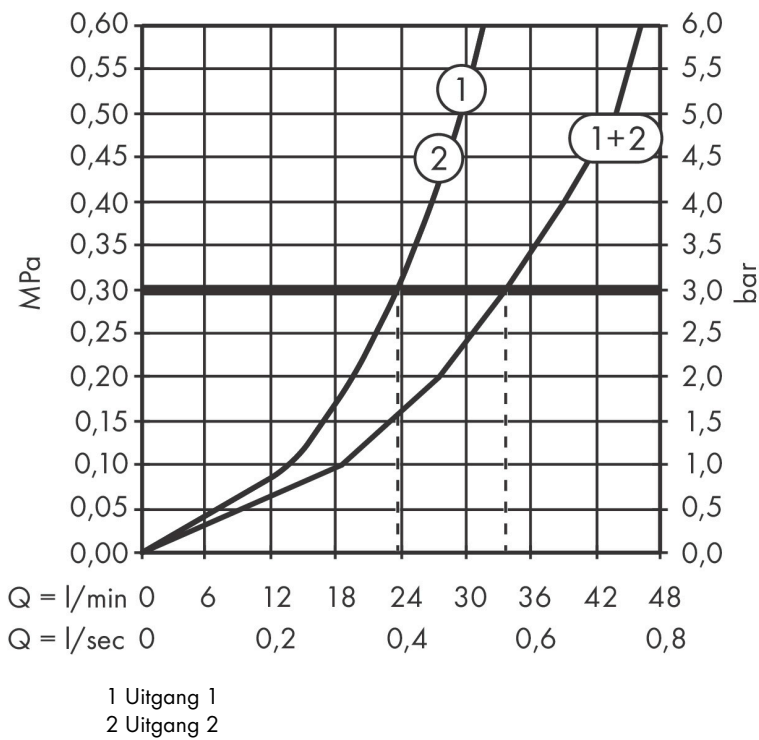

Merk hansgrohe
Artikelnaam **ShowSelect Comfort S** thermostaat inbouw voor 1 functie en extra uitgang
Art.nr. 15562670
Oppervlakte mat zwart
Netto prijs 996,32 EUR

Stroomschema