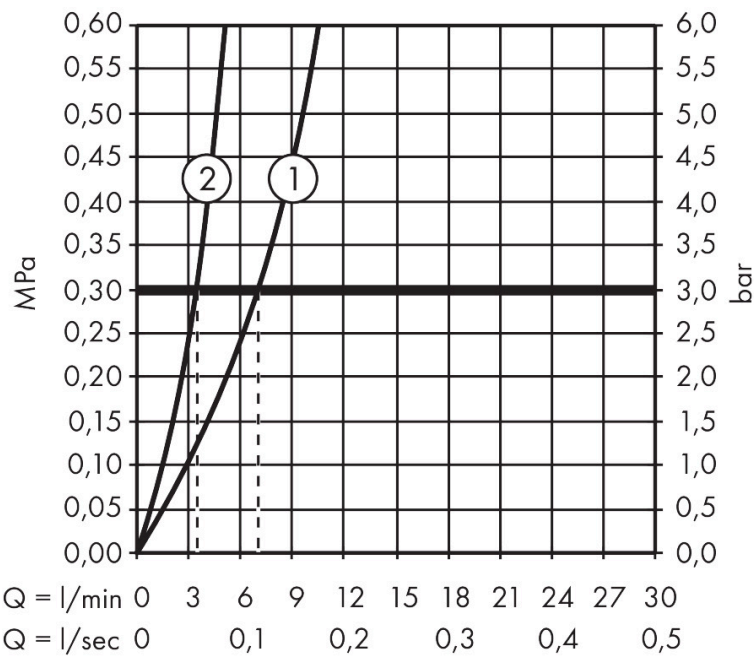

Merk hansgrohe
Artikelnaam **Metris Select M71** ééngreeps keukenmengkraan 240 met uittrekbare vuistdouche en sBox, 2 straalsoorten, rvs look
Art.nr. 73817800
Oppervlakte rvs look
Netto prijs 805,74 EUR

Stroomschema