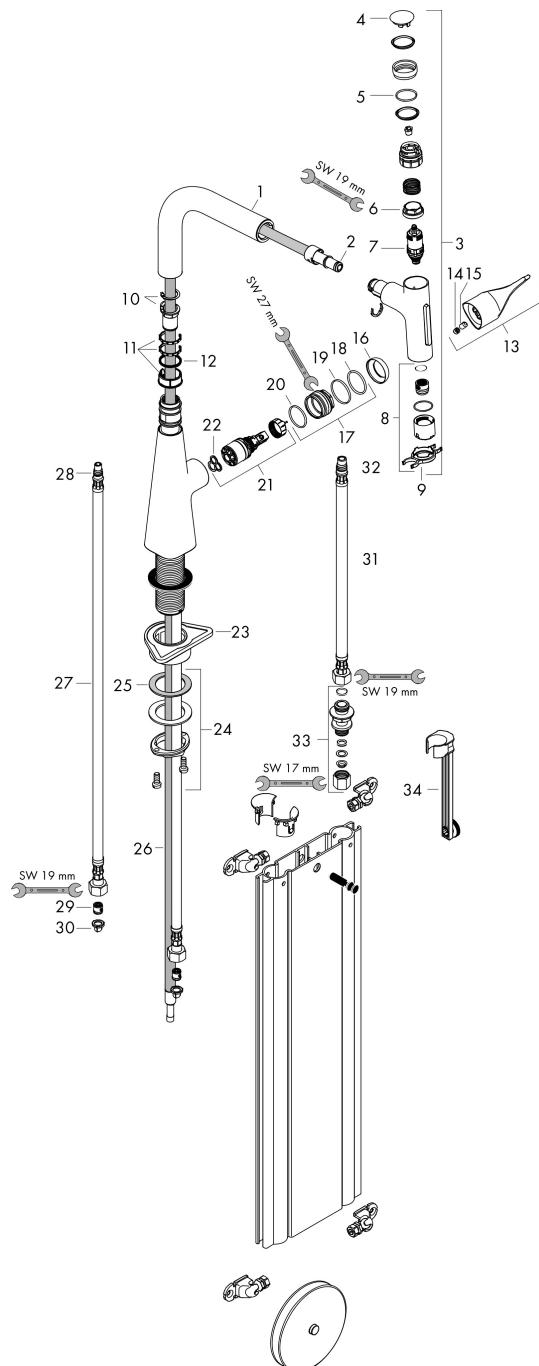

Merk	hansgrohe
Artikelnaam	Metris Select M71 ééngreeps keukenmengkraan 240 met uittrekbare vuistdouche en sBox, 2 straalsoorten, rvs look
Art.nr.	73817800
Oppervlakte	rvs look
Netto prijs	805,74 EUR

Explosietekening voor bouwjaar: >01/19