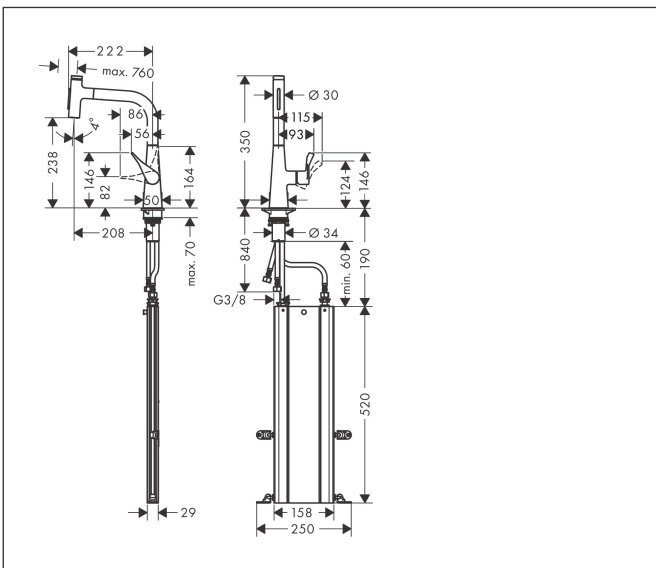

Maat tekeningen

Kenmerken

- bestaat uit: ééngreeps keukenkraan, slangbox
- draaibereik verstelbaar in 2 stappen tot 110° / 150°
- laminaire straal, douchestraal
- douchestraal is vast te zetten, wisseling van straal door één druk op de knop en straal wordt uitgezet door het sluiten van de greep.
- Select knop voor comfortabel aan- en uitzetten van de kraan tijdens gebruik
- MagFit magnetische douchehouder
- maximale doorstroomhoeveelheid bij 3 bar: 7 l/min
- keramisch kardoes
- eenvoudige montage dankzij de G 3/8 flexibele aansluitslangen
- met sBox voor vrije en soepele geleiding van de slang
- verlengstuk lengte tot 76 cm

Technologie

Straalsoorten

Certificaat

Merk hansgrohe
 Artikelnaam **Metris Select M71** ééngreeps keukenmengkraan 240 met uittrekbare vuistdouche en sBox, 2 straalsoorten, rvs look
 Art.nr. 73817800
 Oppervlakte rvs look
 Netto prijs 805,74 EUR