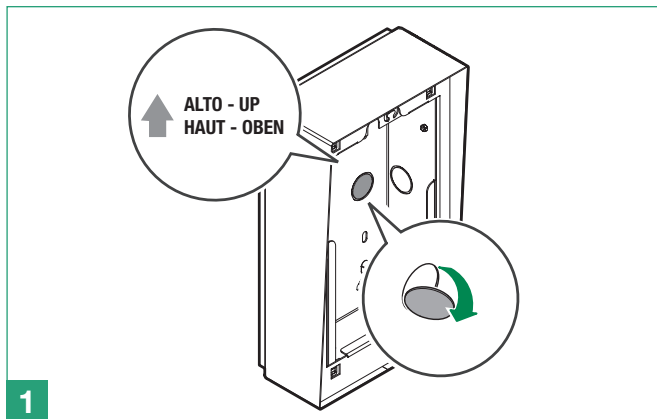

Custodia da parete con visiera anti-pioggia per pulsantiera serie Switch
 Surface-mounted housing with rain shield for entrance panel, Switch series
 Boîtier en saillie avec protection contre la pluie pour platine série Switch
 Opbouwbehuizing met regenkap voor Switch deurstation
 Aufputzgehäuse mit Regenschutzblende für die Türstation der Serie Switch
 Caja de pared con visera antilluvia para placa de calle serie Switch
 Cobertura de parede com viseira à prova de chuva para botoneira série Switch
 Настенный корпус с козырьком от дождя для кнопочного пульта серии Switch
 Switch serisi tuş paneli için yağmurluk vizörlü duvar kutusu
 Obudowa naścienna z daszkiem chroniącym panel przyciskowy serii Switch przed deszczem

A

	IX9160	IX9161	IX9162	IX9163	IX9164	IX9165
x	155 mm			221,5 mm		308 mm
y	267,5 mm	374 mm	480,5 mm	400,5 mm	507 mm	454 mm
z	78 mm	83,5 mm	89 mm	85 mm	90,5 mm	87,5 mm

B

	IX0101 IX0102 IX0103 IX0104	IX0105 IX0106 IX0107 IX0108	IX0109 IX0110 IX0111 IX0112	IX0212 IX0214 IX0216 IX0218	IX0220 IX0222 IX0224 IX0226	IX0324 IX0327 IX0330 IX0333
	1-2-3-4	5-6-7-8	9-10-11-12	12-14-16-18	20-22-24-26	24-27-30-33
x	150 mm			216,5 mm		303 mm
y	262,5 mm	369 mm	475,5 mm	395,5 mm	502 mm	449 mm