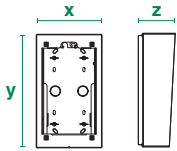

A

	IX9160	IX9161	IX9162	IX9163	IX9164	IX9165
x	155 mm			221,5 mm		308 mm
y	267,5 mm	374 mm	480,5 mm	400,5 mm	507 mm	454 mm
z	78 mm	83,5 mm	89 mm	85 mm	90,5 mm	87,5 mm

B

	IX0101 IX0102 IX0103 IX0104	IX0105 IX0106 IX0107 IX0108	IX0109 IX0110 IX0111 IX0112	IX0212 IX0214 IX0216 IX0218	IX0220 IX0222 IX0224 IX0226	IX0324 IX0327 IX0330 IX0333
	1-2-3-4	5-6-7-8	9-10-11-12	12-14-16-18	20-22-24-26	24-27-30-33
x	150 mm			216,5 mm		303 mm
y	262,5 mm	369 mm	475,5 mm	395,5 mm	502 mm	449 mm

	IX0101KP	IX0102KP IX0103KP IX0104KP
	1	2-3-4
x	150 mm	
y	262,5 mm	369 mm

	IX0101CO	IX0102CO IX0103CO IX0104CO
	1	2-3-4
x	150 mm	
y	262,5 mm	369 mm

CERTIFIED MANAGEMENT SYSTEMS

www.comelitgroup.com

Via Don Arrigoni, 5 - 24020 Rovetta (BG) - Italy