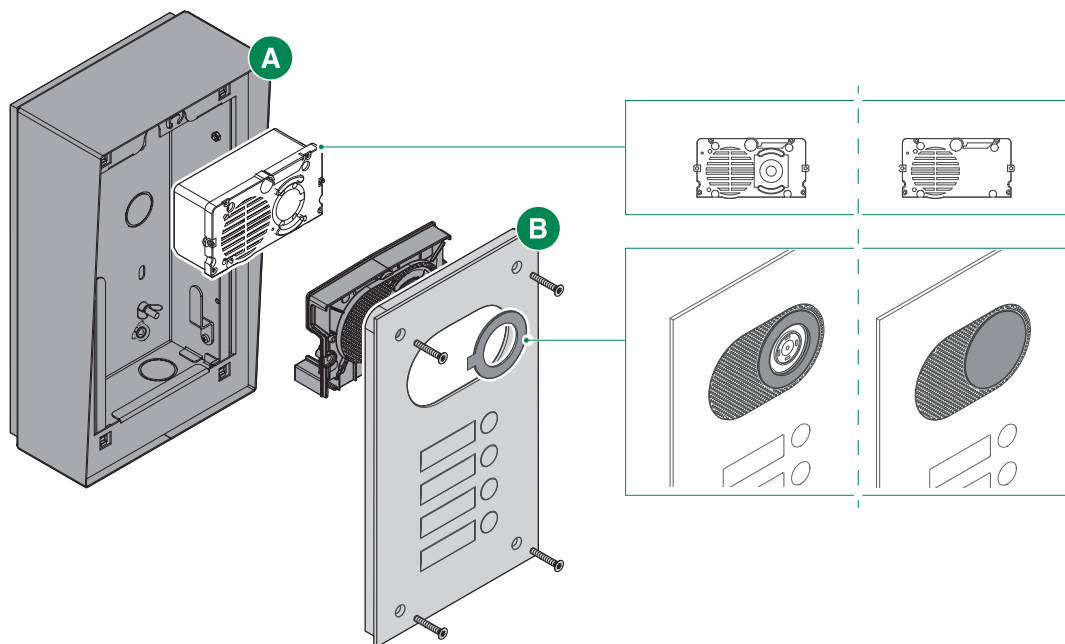

Custodia da parete con visiera anti-pioggia per pulsantiera serie Switch
 Surface-mounted housing with rain shield for entrance panel, Switch series
 Boîtier en saillie avec protection contre la pluie pour platine série Switch
 Opbouwbehuizing met regenkap voor Switch deurstation
 Aufputzgehäuse mit Regenschutzblende für die Türstation der Serie Switch
 Caja de pared con visera antilluvia para placa de calle serie Switch
 Cobertura de parede com viseira à prova de chuva para botoneira série Switch
 Настенный корпус с козырьком от дождя для кнопочного пульта серии Switch
 Switch serisi tuş paneli için yağmurluk vizörlü duvar kutusu
 Obudowa naścienna z daszkiem chroniącym panel przyciskowy serii Switch przed deszczem

A

	IX9160	IX9161	IX9162	IX9163	IX9164	IX9165
x	155 mm			221,5 mm		308 mm
y	267,5 mm	374 mm	480,5 mm	400,5 mm	507 mm	454 mm
z	78 mm	83,5 mm	89 mm	85 mm	90,5 mm	87,5 mm

B

	IX0101 IX0102 IX0103 IX0104	IX0105 IX0106 IX0107 IX0108	IX0109 IX0110 IX0111 IX0112	IX0212 IX0214 IX0216 IX0218	IX0220 IX0222 IX0224 IX0226	IX0324 IX0327 IX0330 IX0333
	1-2-3-4	5-6-7-8	9-10-11-12	12-14-16-18	20-22-24-26	24-27-30-33
x	150 mm			216,5 mm		303 mm
y	262,5 mm	369 mm	475,5 mm	395,5 mm	502 mm	449 mm

	IX0101KP	IX0102KP IX0103KP IX0104KP
	1	2-3-4
x	150 mm	
y	262,5 mm	369 mm

	IX0101CO	IX0102CO IX0103CO IX0104CO
	1	2-3-4
x	150 mm	
y	262,5 mm	369 mm

CERTIFIED MANAGEMENT SYSTEMS

www.comelitgroup.com

Via Don Arrigoni, 5 - 24020 Rovetta (BG) - Italy