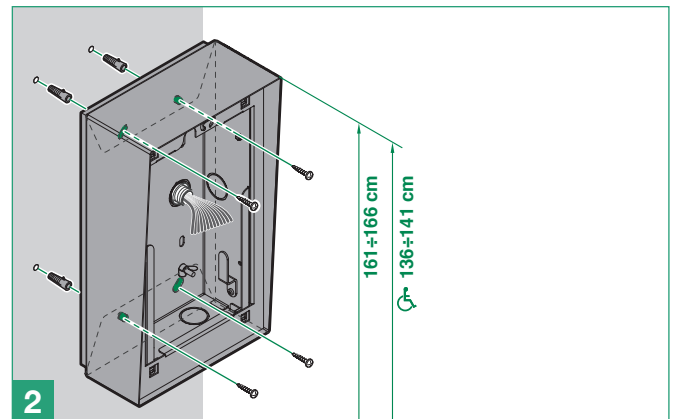

Custodia da parete con visiera anti-pioggia per pulsantiera serie Switch
 Surface-mounted housing with rain shield for entrance panel, Switch series
 Boîtier en saillie avec protection contre la pluie pour platine série Switch
 Opbouwbehuizing met regenkap voor Switch deurstation
 Aufputzgehäuse mit Regenschutzblende für die Türstation der Serie Switch
 Caja de pared con visera antilluvia para placa de calle serie Switch
 Cobertura de parede com viseira à prova de chuva para botoneira série Switch
 Настенный корпус с козырьком от дождя для кнопочного пульта серии Switch
 Switch serisi tuş paneli için yağmurluk vizörlü duvar kutusu
 Obudowa naścienna z daszkiem chroniącym panel przyciskowy serii Switch przed deszczem

A

	IX9160	IX9161	IX9162	IX9163	IX9164	IX9165
x	155 mm			221,5 mm		308 mm
y	267,5 mm	374 mm	480,5 mm	400,5 mm	507 mm	454 mm
z	78 mm	83,5 mm	89 mm	85 mm	90,5 mm	87,5 mm

B

	IX0101 IX0102 IX0103 IX0104	IX0105 IX0106 IX0107 IX0108	IX0109 IX0110 IX0111 IX0112	IX0212 IX0214 IX0216 IX0218	IX0220 IX0222 IX0224 IX0226	IX0324 IX0327 IX0330 IX0333
	1-2-3-4	5-6-7-8	9-10-11-12	12-14-16-18	20-22-24-26	24-27-30-33
x	150 mm			216,5 mm		303 mm
y	262,5 mm	369 mm	475,5 mm	395,5 mm	502 mm	449 mm

	IX0101KP	IX0102KP IX0103KP IX0104KP
	1	2-3-4
x	150 mm	
y	262,5 mm	369 mm

	IX0101CO	IX0102CO IX0103CO IX0104CO
	1	2-3-4
x	150 mm	
y	262,5 mm	369 mm

CERTIFIED MANAGEMENT SYSTEMS

www.comelitgroup.com

Via Don Arrigoni, 5 - 24020 Rovetta (BG) - Italy