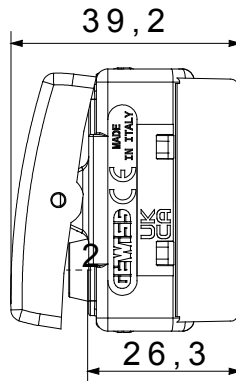

De System modulaire apparaten maken de creatie van oneindige combinaties van apparaten en platen mogelijk, met behulp van een complete serie die alle design-, functionele en installatiebehoefes dekt. Kleuren en afwerkingen: satijn zwart, elegant en stijlvol. Ideaal voor inbouwoplossingen (voor rechthoekige en vierkante dozen), opbouwoplossingen en speciale toepassingen. De serie omvat besturingseenheden, contactdozen, onderbrekers, indicatoren, connectors en apparaten voor de bediening, beveiliging en het comfort van uw huis.

Categorie	Schakelaar	Druknop	Met vervangbare neutrale lens
Symbol	-	Kleur	Zwart
Omschrijving	1P - 16 AX verlichtbaar	Voltage	250 Vac
Signalerings unit	-	Standaard	EN 60669-1
Weerstand bij testvoltage	2000 V op 50 Hz gedurende 1 minuut	Nominaal vermogen van 230V-ledlampen	200 W
Isolatieweerstand	> 5 MOhm	Bedradingsklemmen	Met schroeven
Verlengde bedieningsschakelaar (aant. positiewijzigingen)	4000 op In 250 Vac $\cos\phi=0,6$	Thermodruk met kogel	125 °C
Gloeidraadtest	850 °C	Klemgrip op kabeltractie	> 50 N
Klem aandraaicapaciteit litzekabel (mm²)	min. 0,75 - max. 2x4	Klem aandraaicapaciteit kabel massieve kern (mm²)	min. 0,5 - max. 2x2,5
Aant. SYSTEEM modules	1	Materiaal	Technopolymeer
Electrocod	0130		

DIMENSIONAL