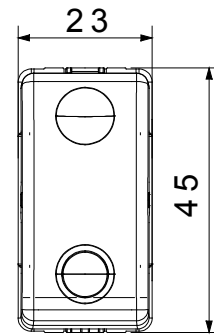

De System modulaire apparaten maken de creatie van oneindige combinaties van apparaten en platen mogelijk, met behulp van een complete serie die alle design-, functionele en installatiebehoefes dekt. Kleuren en afwerkingen: satijn zwart, elegant en stijlvol. Ideaal voor inbouwoplossingen (voor rechthoekige en vierkante dozen), opbouwoplossingen en speciale toepassingen. De serie omvat besturingseenheden, contactdozen, onderbrekers, indicatoren, connectors en apparaten voor de bediening, beveiliging en het comfort van uw huis.

Categorie	Schakelaar	Druknop	Met vervangbare neutrale lens
Symbol	-	Kleur	Zwart
Omschrijving	1P - 16 AX verlichtbaar	Voltage	250 Vac
Signalerings unit	-	Standaard	EN 60669-1
Weerstand bij testvoltage	2000 V op 50 Hz gedurende 1 minuut	Nominaal vermogen van 230V-ledlampen	200 W
Isolatieweerstand	> 5 MOhm	Bedradingsklemmen	Met schroeven
Verlengde bedieningsschakelaar (aant. positiewijzigingen)	4000 op In 250 Vac $\cos\phi=0,6$	Thermodruk met kogel	125 °C
Gloeidraadtest	850 °C	Klemgrip op kabeltractie	> 50 N
Klem aandraaicapaciteit litzekabel (mm²)	min. 0,75 - max. 2x4	Klem aandraaicapaciteit kabel massieve kern (mm²)	min. 0,5 - max. 2x2,5
Aant. SYSTEEM modules	1	Materiaal	Technopolymeer
Electrocod	0130		

DIMENSIONAL