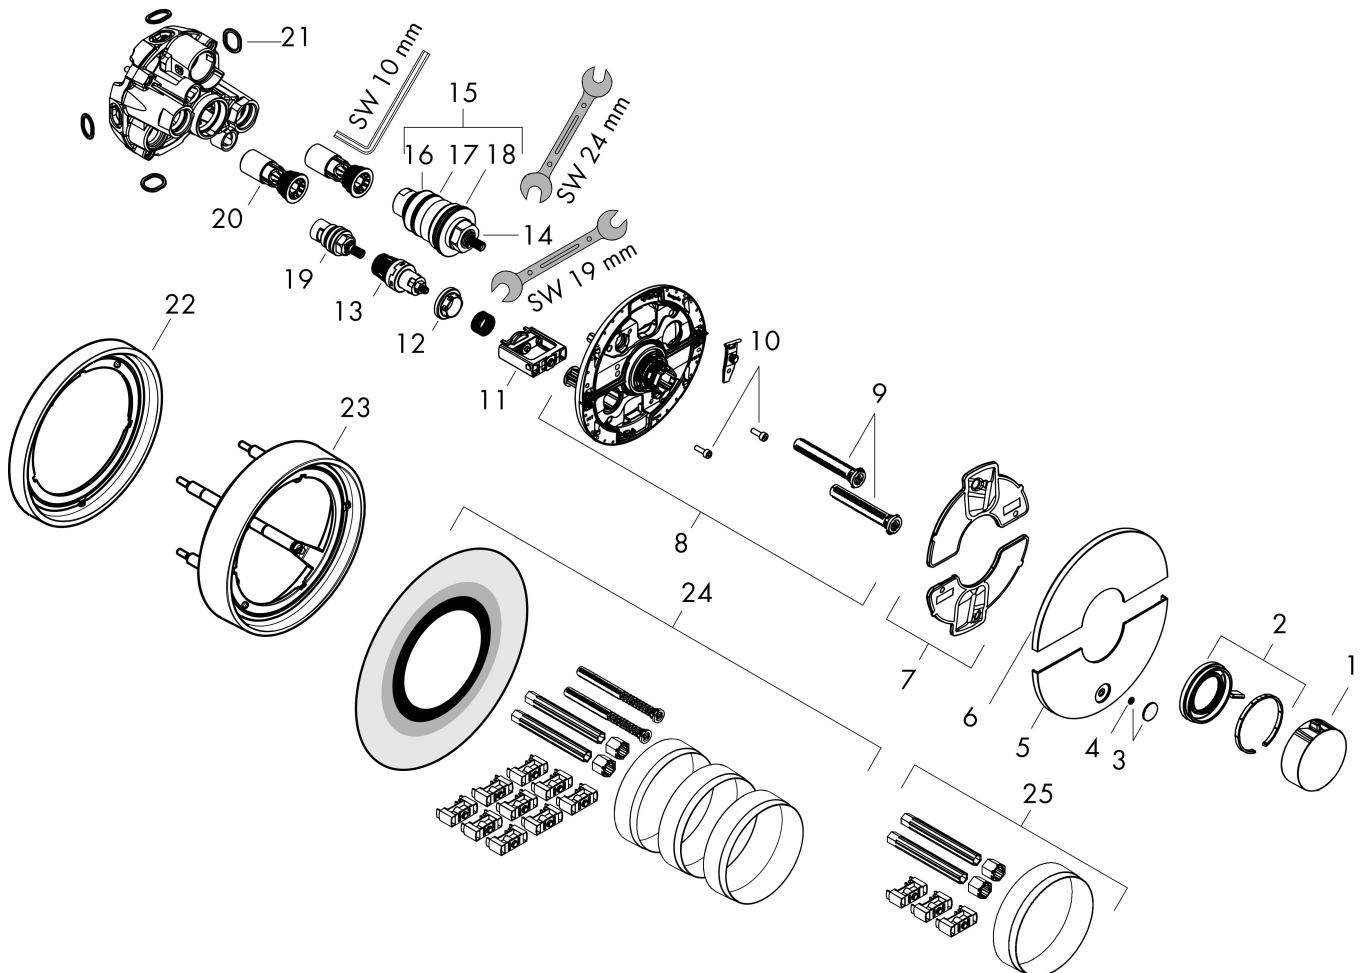

Merk	hansgrohe
Artikelnaam	ShowerSelect Comfort S thermostaat inbouw voor 1 functie en extra uitgang
Art.nr.	15562700
Oppervlakte	mat wit
Netto prijs	996,32 EUR

Explosietekening voor bouwjaar: >09/23