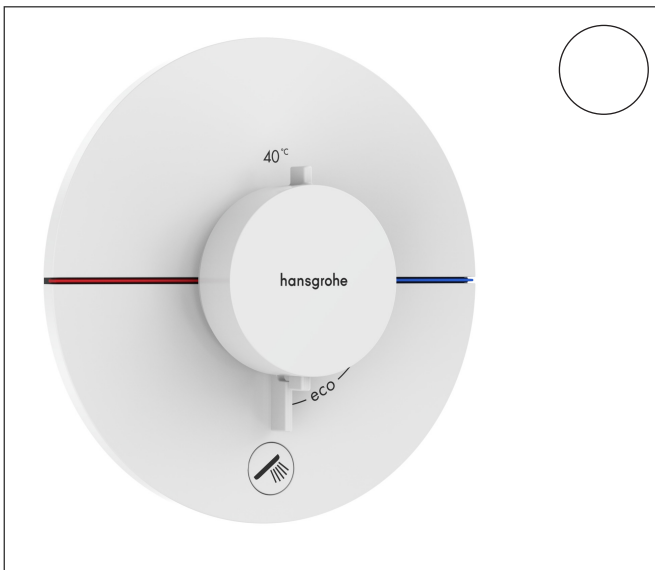

Merk	hansgrohe
Artikelnaam	ShowrSelect Comfort S thermostaat inbouw voor 1 functie en extra uitgang
Art.nr.	15562700
Oppervlakte	mat wit
Netto prijs	996,32 EUR

Product foto