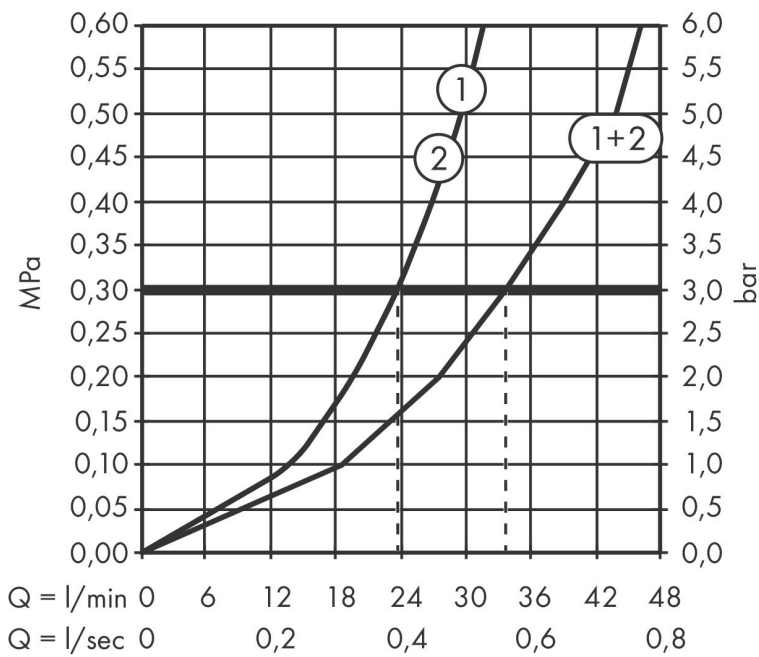

Merk hansgrohe
Artikelnaam **ShowSelect Comfort S** thermostaat inbouw voor 1 functie en extra uitgang
Art.nr. 15562700
Oppervlakte mat wit
Netto prijs 996,32 EUR

Stroomschema

1 Uitgang 1
2 Uitgang 2