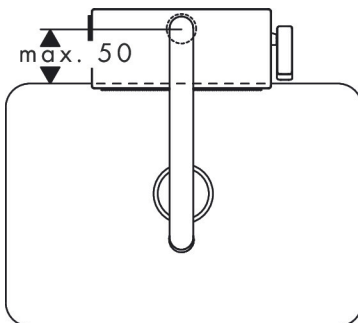

reddot winner 2020
best of the best

Installatievoorbeelden

i Afmetingen kunnen variëren vanwege keramische toleranties die verband houden met het productieproces.

Merk: hansgrohe
 Artikelnaam: **Aquno Select M81** ééngreeps keukenkraan 250, uittrekbare uitloop, 2jet, sBox
 Art.nr.: 73830000
 Oppervlakte: chroom
 Netto prijs: 888,92 EUR

Explosietekening voor bouwjaar: >12/19

Merk	hansgrohe
Artikelnaam	Aquno Select M81 ééngreeps keukenkraan 250, uittrekbare uitloop, 2jet, sBox
Art.nr.	73830000
Oppervlakte	chrom
Netto prijs	888,92 EUR

Onderdelen voor bouwjaar: >12/19

Pos	Beschrijving	Art.nr.	Prijs
1	uitloop compl.	94098000	91,50
2	O-ring 8x2	98112000	3,00
3	vuistdouche	93751000	64,30
4	terugslagklep DW 10	96456000	7,70
5	straalschijf	93748000	20,40
6	servicesleutel	93750000	7,70
7	slang	93815000	91,50
8	aanslagringset (60° / 110° / 150°)	94911000	12,70
9	stelringset	98365000	7,70
10	O-ring 19x2	98426000	3,00
11	greep	93776000	91,50
12	moer	92926000	12,70
13	kardoes compl.	93183000	40,60
14	deksel	93777000	64,30
15	veer met huls	93782000	16,60
16	omstelling compl.	93558000	91,50
17	straalschijf compl.	93781000	147,60
18	O-ring 10x2	98170000	3,00
19	bevestigingsmateriaal	97523000	4,80
20	schachtbevestigingsset compl. (speciaal)	93253000	16,60
21	stelring	97548000	3,00
22	aansluitslang 900 mm M10x1 G3/8	93780000	40,60
23	O-ring 8x1,75	97827000	3,00
24	multifunctioneel vergiet	40963000	28,00
25	aansluitslang 450 mm M10x1 G3/8	96507000	32,70
26	klemverbinding	96099000	7,70
27	verlengset	43333000	26,92
28	uitloop compl.	93749000	52,00