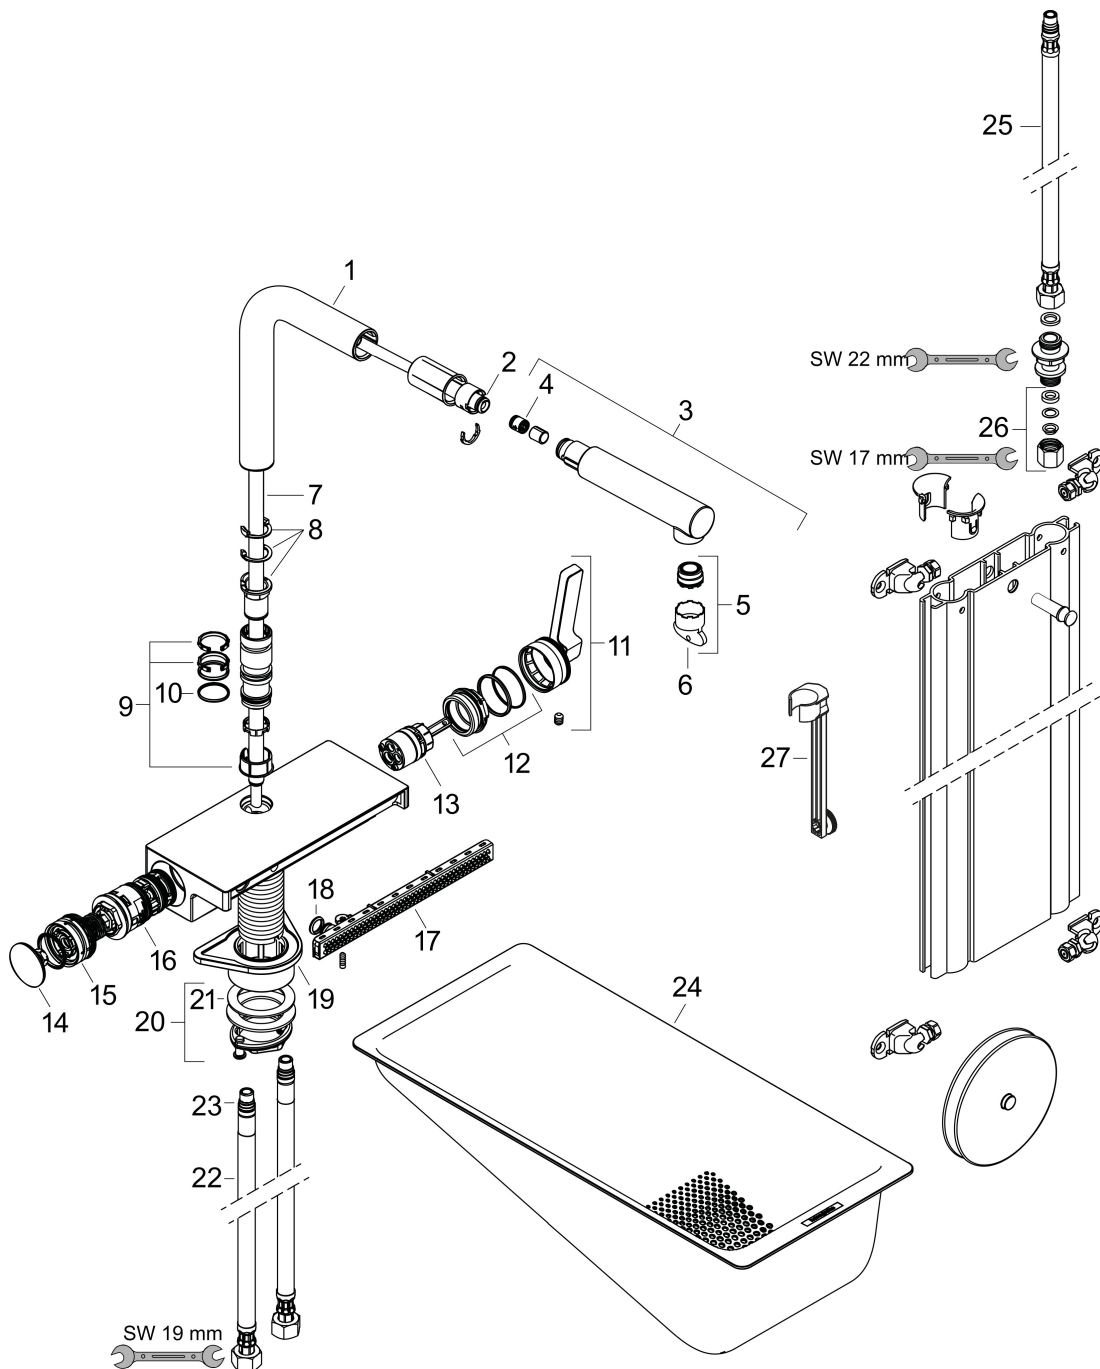

reddot winner 2020
best of the best

Installatievoorbeelden

i Afmetingen kunnen variëren vanwege keramische toleranties die verband houden met het productieproces.

Merk: hansgrohe
 Artikelnaam: **Aquno Select M81** ééngreeps keukenkraan 250, uittrekbare uitloop, 2jet, sBox
 Art.nr.: 73830000
 Oppervlakte: chroom
 Netto prijs: 888,92 EUR

Explosietekening voor bouwjaar: >12/19

Merk	hansgrohe
Artikelnaam	Aquno Select M81 ééngreeps keukenkraan 250, uittrekbare uitloop, 2jet, sBox
Art.nr.	73830000
Oppervlakte	chrom
Netto prijs	888,92 EUR

Onderdelen voor bouwjaar: >12/19

Pos	Beschrijving	Art.nr.	Prijs
1	uitloop compl.	94098000	91,50
2	O-ring 8x2	98112000	3,00
3	vuistdouche	93751000	64,30
4	terugslagklep DW 10	96456000	7,70
5	straalschijf	93748000	20,40
6	servicesleutel	93750000	7,70
7	slang	93815000	91,50
8	aanslagringset (60° / 110° / 150°)	94911000	12,70
9	stelringset	98365000	7,70
10	O-ring 19x2	98426000	3,00
11	greep	93776000	91,50
12	moer	92926000	12,70
13	kardoes compl.	93183000	40,60
14	deksel	93777000	64,30
15	veer met huls	93782000	16,60
16	omstelling compl.	93558000	91,50
17	straalschijf compl.	93781000	147,60
18	O-ring 10x2	98170000	3,00
19	bevestigingsmateriaal	97523000	4,80
20	schachtbevestigingsset compl. (speciaal)	93253000	16,60
21	stelring	97548000	3,00
22	aansluitslang 900 mm M10x1 G3/8	93780000	40,60
23	O-ring 8x1,75	97827000	3,00
24	multifunctioneel vergiet	40963000	28,00
25	aansluitslang 450 mm M10x1 G3/8	96507000	32,70
26	klemverbinding	96099000	7,70
27	verlengset	43333000	26,92
28	uitloop compl.	93749000	52,00