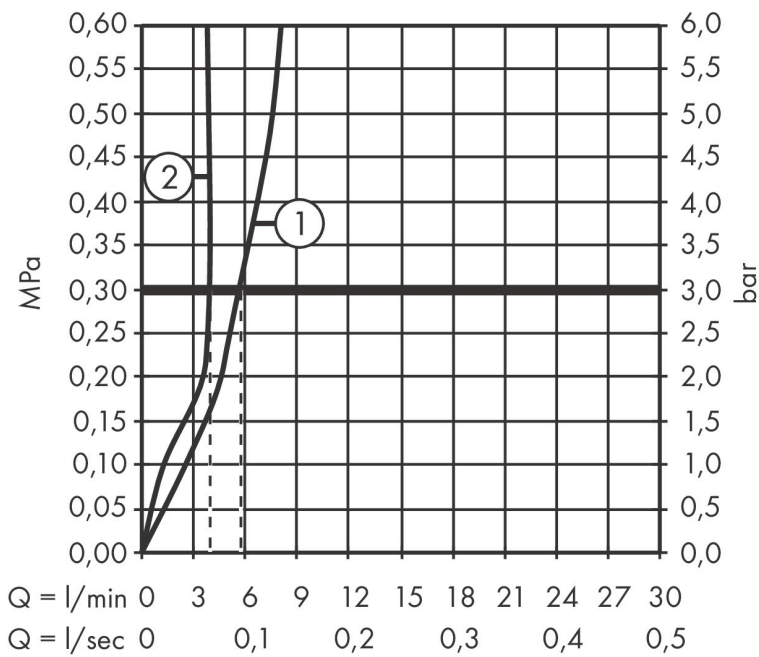

Merk: hansgrohe
 Artikelnaam: **Aquno Select M81** ééngreeps keukenkraan 250, uittrekbare uitloop, 2jet, sBox
 Art.nr.: 73830000
 Oppervlakte: chroom
 Netto prijs: 888,92 EUR

Stroomschema

Merk	hansgrohe
Artikelnaam	Aquno Select M81 ééngreeps keukenkraan 250, uittrekbare uitloop, 2jet, sBox
Art.nr.	73830000
Oppervlakte	chrom
Netto prijs	888,92 EUR

reddot winner 2020
best of the best

Installatievoorbeelden

i Afmetingen kunnen variëren vanwege keramische toleranties die verband houden met het productieproces.

Merk: hansgrohe
 Artikelnaam: **Aquno Select M81** ééngreeps keukenkraan 250, uittrekbare uitloop, 2jet, sBox
 Art.nr.: 73830000
 Oppervlakte: chroom
 Netto prijs: 888,92 EUR

Explosietekening voor bouwjaar: >12/19

Merk	hansgrohe
Artikelnaam	Aquno Select M81 ééngreeps keukenkraan 250, uittrekbare uitloop, 2jet, sBox
Art.nr.	73830000
Oppervlakte	chrom
Netto prijs	888,92 EUR

Onderdelen voor bouwjaar: >12/19