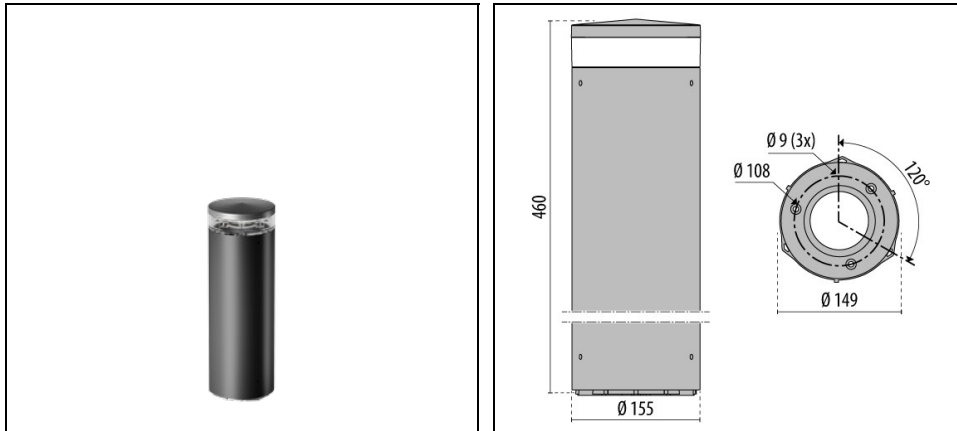

INDEX+ 46 C/EW

Bestelnr. 3121560

Omschrijving

Serie mastarmaturen voor buiten, bestaande uit:

- Kap van spuitgiet aluminium gelakt na chemische conversiebehandeling van het oppervlak ISO 9227/12944 - ISO 9223 (C5)
- Kolom van geëxtrudeerd aluminium gelakt met polyester poeder ISO 9227/12944 - ISO 9223 (C5)
- Afscherming van transparant Uv-bestendig polycarbonaat
- De optische unit zorgt voor specifieke lichtverdelingen. Ontworpen met superieure passieve koeling en maximale slagvastheid
- Koellichaam van aluminium
- Pakking in slijtvast siliconen
- Deksel kabelvak in technopolymeer
- Schroeven van roestvrij staal
- Ieder armatuur is voorzien van twee scheurbestendige wartels IP 68 voor aansluiting op het lichtnet van een enkele armatuur of in een doorlopende rij
- Basis voor bevestiging aan de vloer van spuitgietaluminium met polyester poedercoating na chemische conversiebehandeling van het oppervlak
- Robuuste vloermontagevoeten van RVS AISI 304 zijn als accessoire verkrijgbaar. Deze worden aanbevolen voor montage in openbare gebieden
- Voor installatie in gietbeton zijn RVS ankerbouten als accessoire verkrijgbaar, die bij de standaard voet van spuitgiet aluminium en de vloermontagevoet HU (voor zwaar gebruik) passen

Product gegevens

ETIM Groep:	EG000027	ETIM Klasse:	EC000301
-------------	----------	--------------	----------

Algemene informatie

Lamphouder:	LED	Lichtbron:	
Nominale lichtstroom [lm]:	2130	Reële lichtstroom [lm]:	1547
Armatuur wattage [W]:	13 W	Specifieke lichtstroom [lm/W]:	119
CRI:	80	Kleurtemperatuur [K]:	3000
Kleur / Afwerking:	AN-g6 / Antraciet / Structuur mat	IP waarde:	IP65
Impact resistance / impact energy:	IK10 20J xx9	Beschermingsklasse:	II
Optiek:	C/EW - Cirkelvormige extra verspreidende	Nettogewicht [kg]:	3.731
Totale diameter [mm]:	154	Totale hoogte [mm]:	460