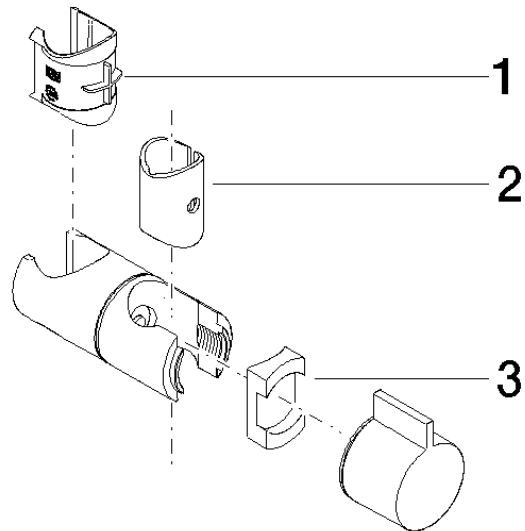

Schieber - Dark Platinum gebürstet

90 30 12 500 02

Schieber - Dark Platinum gebürstet

90 30 12 500 02

Schieber - Dark Platinum gebürstet

90 30 12 500 02

Schieber - Dark Platinum gebürstet

90 30 12 500 02

Schieber - Dark Platinum gebürstet

90 30 12 500 02

Ersatzteilstückliste