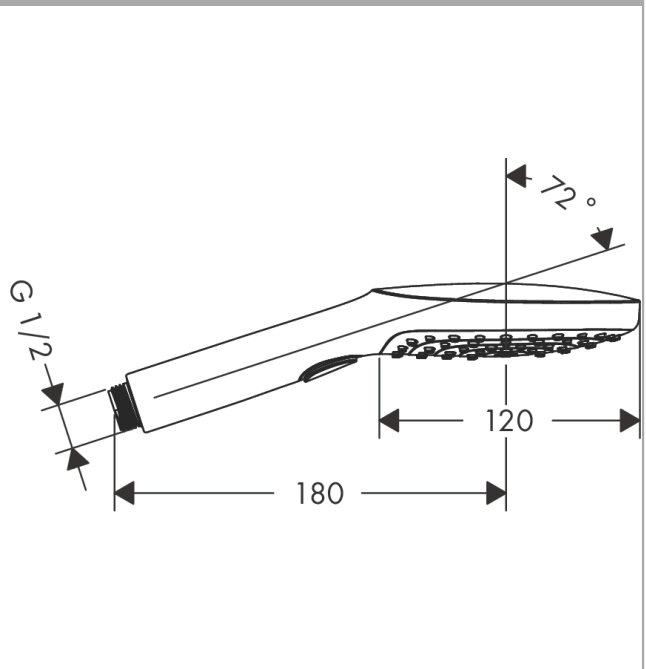

### Beschrijving

- diameter douchekop 120 mm
- RainAir volle zachte regenstraal, Rain, Whirl intensieve massagestraal
- handige straalkeuze via Select-knop
- maximale doorstroomhoeveelheid bij 3 bar: 14,4 l/min
- met interne watervoering
- afspoelbare zeefafzichting
- Kiwa K6053\_Showers EN1112

### Maattekening