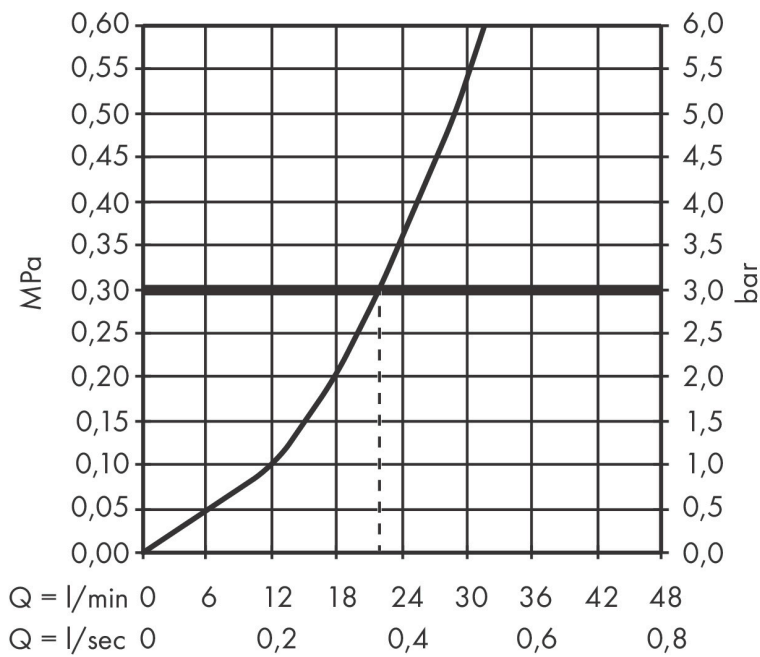

Merk hansgrohe
Artikelnaam **ShowSelect Comfort E** thermostaat inbouw voor 1 functie
Art.nr. 15571140
Oppervlakte Brushed Bronze
Netto prijs 1.067,04 EUR

Stroomschema