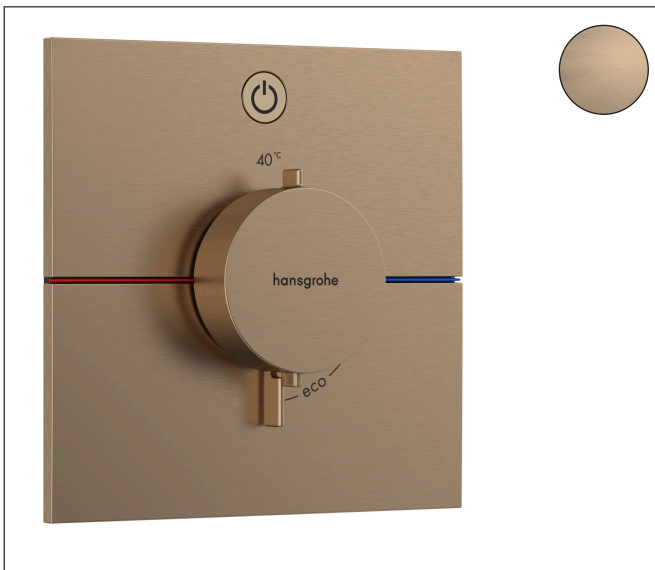

Merk hansgrohe
 Artikelnaam **ShowrSelect Comfort E** thermostaat inbouw voor 1 functie
 Art.nr. 15571140
 Oppervlakte Brushed Bronze
 Netto prijs 1.067,04 EUR

Product foto

Kenmerken

- comfortabel in-/uitschakelen van douches met grote Select-knop
- waterhoeveelheidsregeling met stop-functie
- thermostaatkardoes, start-/stopkraan
- maximale doorstroomhoeveelheid bij 1 bar: 10,8 l/min
- maximale doorstroomhoeveelheid bij 3 bar: 20,3 l/min
- vlak rozet voor meer ruimte in de douche
- rozet kan worden uitgelijnd met +/- 3°
- eenvoudige installatie dankzij voorgesneden functieblok
- grepen altijd op dezelfde hoogte ongeacht de installatiediepte van het inbouwdeel
- Veiligheidsblokkering bij 40°C
- temperatuurbegrenzing instelbaar
- de thermostaat biedt de mogelijkheid tot thermische desinfectie
- materiaal knop: metaal
- materiaal grepen: metaal
- aansluiting: inbouwdeel iBox universal 2 (# 01500180)
- thermostaat wordt geleverd met Aan/Uit-knop

Maat tekeningen

Technologie

Certificaat

Merk hansgrohe
Artikelnaam **ShowSelect Comfort E** thermostaat inbouw voor 1 functie
Art.nr. 15571140
Oppervlakte Brushed Bronze
Netto prijs 1.067,04 EUR

Benodigde onderdelen

Product foto	Artikelnaam	Art.nr.	Prijs
	hansgrohe Inbouwdeel	01500180	130,00

Merk hansgrohe
 Artikelnaam **ShowSelect Comfort E** thermostaat inbouw voor 1 functie
 Art.nr. 15571140
 Oppervlakte Brushed Bronze
 Netto prijs 1.067,04 EUR

Stroomschema

Merk hansgrohe
 Artikelnaam **ShowSelect Comfort E** thermostaat inbouw voor 1 functie
 Art.nr. 15571140
 Oppervlakte Brushed Bronze
 Netto prijs 1.067,04 EUR

Explosietekening voor bouwjaar: >09/23