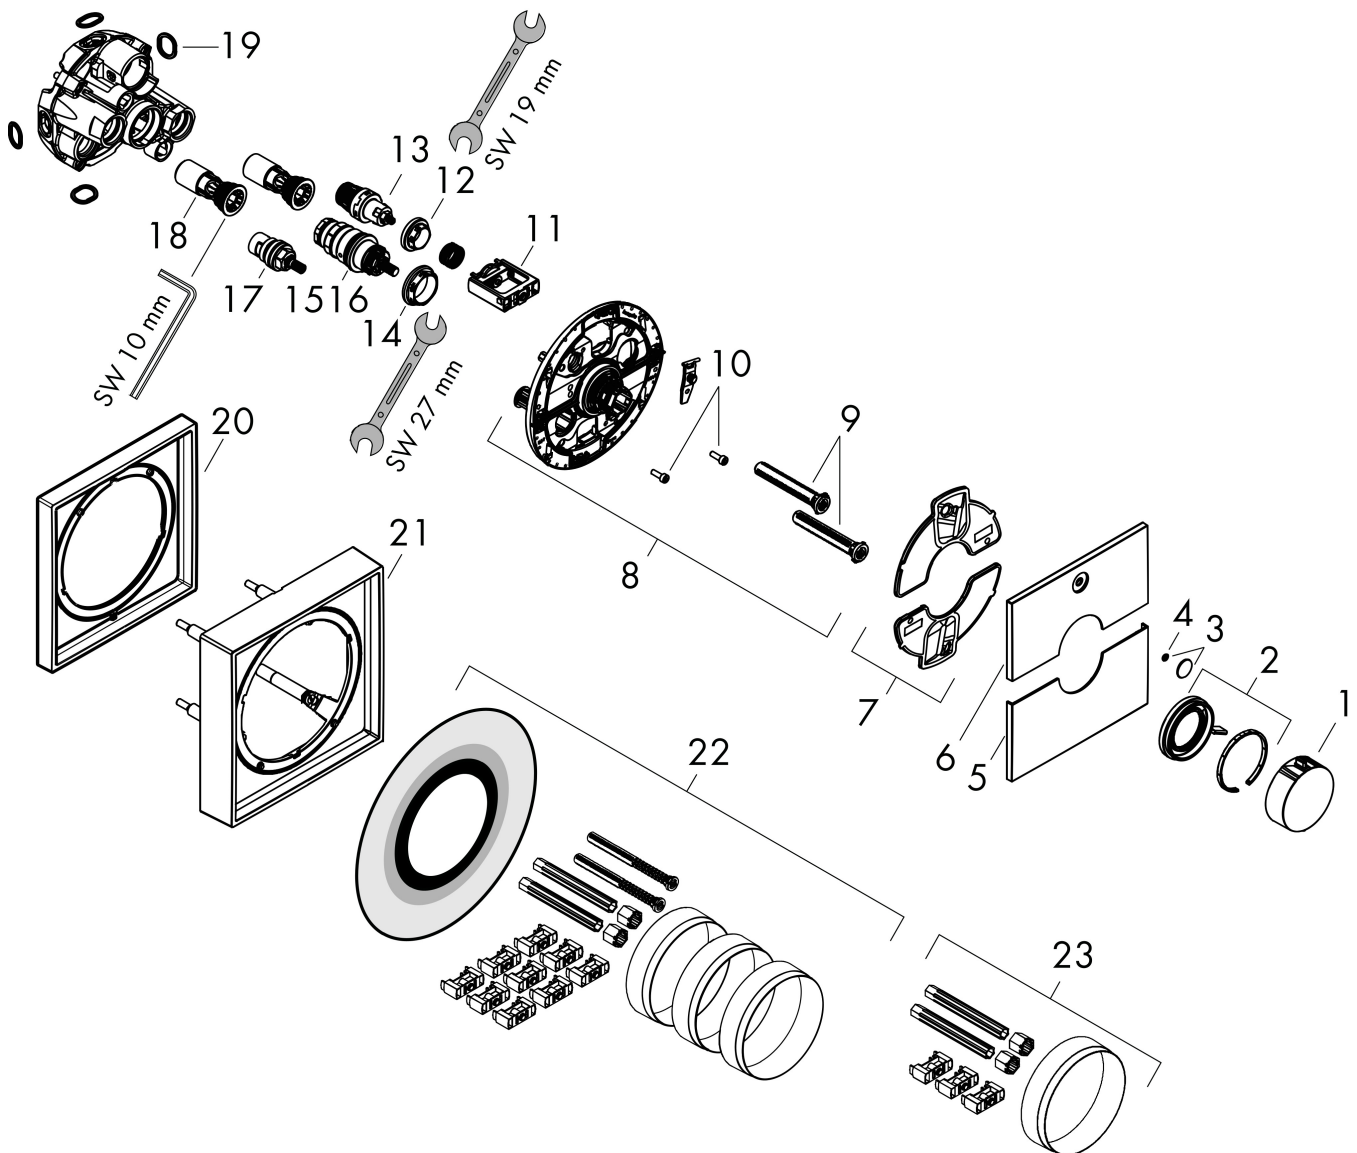

Merk hansgrohe
 Artikelnaam **ShowrSelect Comfort E** thermostaat inbouw voor 1 functie
 Art.nr. 15571140
 Oppervlakte Brushed Bronze
 Netto prijs 1.067,04 EUR

Product foto

Kenmerken

- comfortabel in-/uitschakelen van douches met grote Select-knop
- waterhoeveelheidsregeling met stop-functie
- thermostaatkardoes, start-/stopkraan
- maximale doorstroomhoeveelheid bij 1 bar: 10,8 l/min
- maximale doorstroomhoeveelheid bij 3 bar: 20,3 l/min
- vlak rozet voor meer ruimte in de douche
- rozet kan worden uitgelijnd met +/- 3°
- eenvoudige installatie dankzij voorgesneden functieblok
- grepen altijd op dezelfde hoogte ongeacht de installatiediepte van het inbouwdeel
- Veiligheidsblokkering bij 40°C
- temperatuurbegrenzing instelbaar
- de thermostaat biedt de mogelijkheid tot thermische desinfectie
- materiaal knop: metaal
- materiaal grepen: metaal
- aansluiting: inbouwdeel iBox universal 2 (# 01500180)
- thermostaat wordt geleverd met Aan/Uit-knop

Merk	hansgrohe
Artikelnaam	ShowerSelect Comfort E thermostaat inbouw voor 1 functie
Art.nr.	15571140
Oppervlakte	Brushed Bronze
Netto prijs	1.067,04 EUR

Onderdelen voor bouwjaar: >09/23

Pos	Beschrijving	Art.nr.	Prijs
1	thermostaatgreep	94931140	40,14
2	greep	94932140	31,82
3	symbool ON/OFF	94926130	40,14
4	O-ring 3,1x1,6	94927000	4,99
5	afdekplaat	94973140	51,06
6	drukschakelaar	94958140	81,12
7	dichtingsset	94933000	4,99
8	rozetdrager	94971000	66,87
9	compensatieset	94930000	8,01
10	cilinderkopschroef M4x12	94929000	4,99
11	Select-Adapter	94900000	21,22
12	moer	98368000	10,82
13	bovendeel	95758000	95,16
14	moer	98913000	17,26
15	temperatuur regeleenheid	98282000	95,16
16	bovendeel rechts sluitend	94009000	34,01
17	service eenheid	94928000	26,73
18	O-ring 16x2,5	98134000	3,12
19	verlengset 5 mm	13612140	123,94
20	verlengset 22 mm	13617140	165,26
21	verlengset 25 - 75 mm	13632000	38,54
22	verlengset 25 mm	13638000	33,03
a	Basisset	01500180	130,00
b	adapterset	13588000	33,03
c	servicesleutel	87567000	3,12