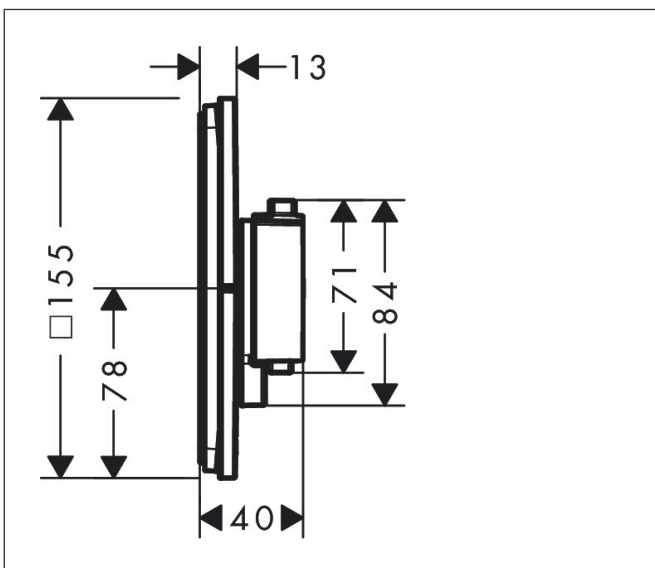

Merk hansgrohe
 Artikelnaam **ShowrSelect Comfort E** thermostaat inbouw voor 1 functie
 Art.nr. 15571140
 Oppervlakte Brushed Bronze
 Netto prijs 1.067,04 EUR

Product foto

Kenmerken

- comfortabel in-/uitschakelen van douches met grote Select-knop
- waterhoeveelheidsregeling met stop-functie
- thermostaatkardoes, start-/stopkraan
- maximale doorstroomhoeveelheid bij 1 bar: 10,8 l/min
- maximale doorstroomhoeveelheid bij 3 bar: 20,3 l/min
- vlak rozet voor meer ruimte in de douche
- rozet kan worden uitgelijnd met +/- 3°
- eenvoudige installatie dankzij voorgesneden functieblok
- grepen altijd op dezelfde hoogte ongeacht de installatiediepte van het inbouwdeel
- Veiligheidsblokkering bij 40°C
- temperatuurbegrenzing instelbaar
- de thermostaat biedt de mogelijkheid tot thermische desinfectie
- materiaal knop: metaal
- materiaal grepen: metaal
- aansluiting: inbouwdeel iBox universal 2 (# 01500180)
- thermostaat wordt geleverd met Aan/Uit-knop

Maat tekeningen

Technologie

Certificaat

Merk hansgrohe
Artikelnaam **ShowSelect Comfort E** thermostaat inbouw voor 1 functie
Art.nr. 15571140
Oppervlakte Brushed Bronze
Netto prijs 1.067,04 EUR

Benodigde onderdelen