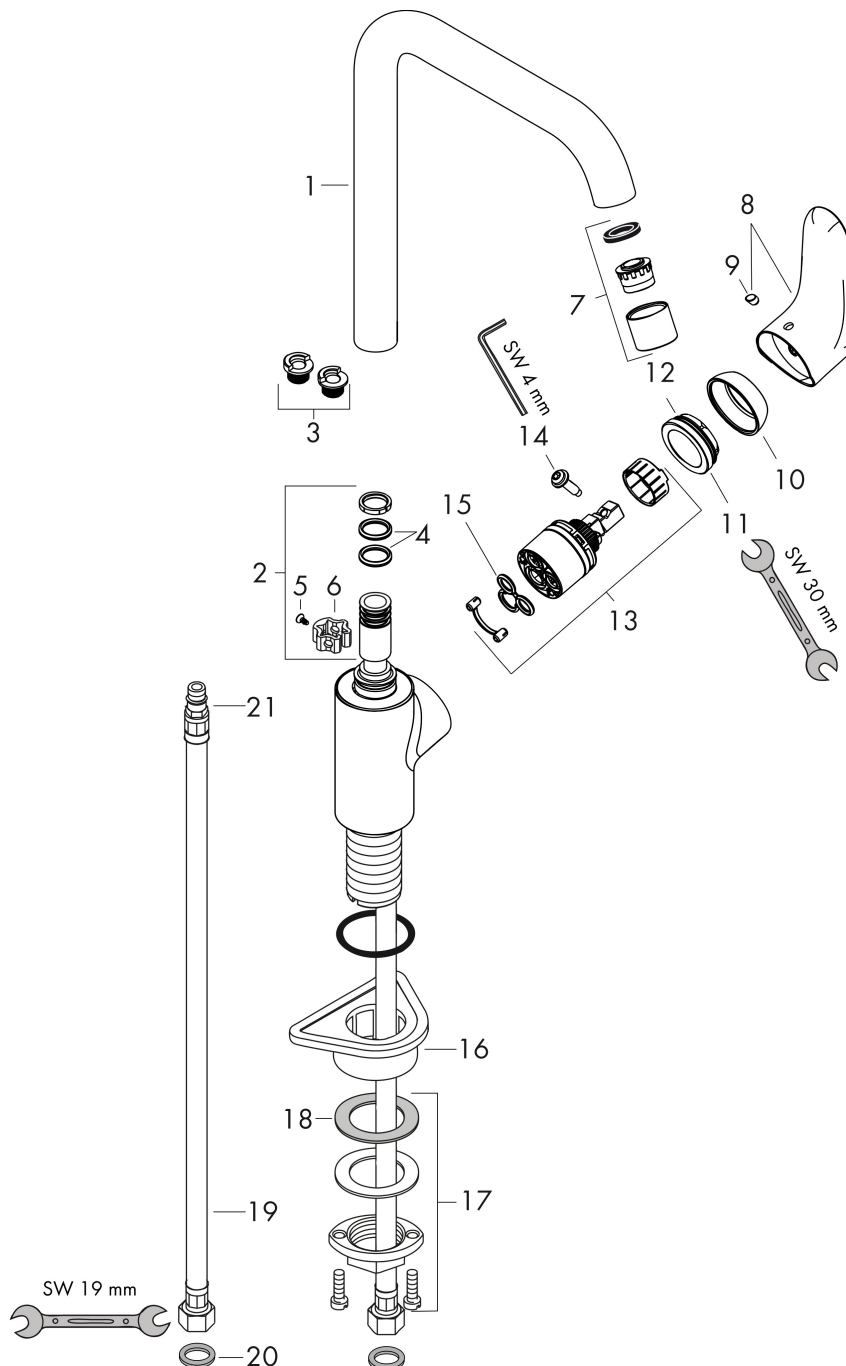

Merk	hansgrohe
Artikelnaam	Focus M41 ééngreeps keukenmengkraan 260
Art.nr.	31820000
Oppervlakte	chroom
Netto prijs	220,93 EUR

Product foto

Maat tekeningen

Kenmerken

- draaibereik 110°, 150° of 360°, instelbaar in 3 standen
- normale straal
- maximale doorstroomhoeveelheid bij 3 bar: 12 l/min
- keramisch kardoos
- eenvoudige montage dankzij de G 3/8 flexibele aansluitlangen

Technologie

Straalsoorten

Certificaat

Merk hansgrohe
 Artikelnaam **Focus M41** ééngreeps keukenmengkraan 260
 Art.nr. 31820000
 Oppervlakte chroom
 Netto prijs 220,93 EUR

Stroomschema

Merk hansgrohe
 Artikelnaam **Focus M41** ééngreeps keukenmengkraan 260
 Art.nr. 31820000
 Oppervlakte chroom
 Netto prijs 220,93 EUR

Explosietekening voor bouwjaar: >05/11

Merk	hansgrohe
Artikelnaam	Focus M41 ééngreeps keukenmengkraan 260
Art.nr.	31820000
Oppervlakte	chrom
Netto prijs	220,93 EUR

Onderdelen voor bouwjaar: >05/11

Pos	Beschrijving	Art.nr.	Prijs
1	uitloop compl.	95822000	147,60
2	dichtingsset	92646000	16,60
3	aanslagringset (110° / 150°)	98486000	12,70
4	O-Ring 14x2,5	98189000	3,00
5	schroef	97662000	7,70
6	axialring	97558000	3,00
7	perlator M22x1 (15 l/min)	95824000	16,60
8	greep	98356000	
9	greepstop	96338000	3,00
10	afdekkap	95498000	7,70
11	moer	97209000	12,70
12	O-Ring 32x2	98193000	3,00
13	kardoes compl.	92730000	52,00
14	borgschroef	95140000	4,80
15	dichting	95008000	7,70
16	bevestigingsmateriaal	97523000	4,80
17	schachtbevestigingsset compl. (Ø 34)	95049000	12,70
18	stelring	97548000	3,00
19	aansluitslang 900 mm M8x0,75 G3/8	98758000	25,70
20	dichtingsset	95581000	4,80
21	O-ring 7x1,5	98422000	3,00
a	aanslagringset (60° / 80°)	92259000	16,60