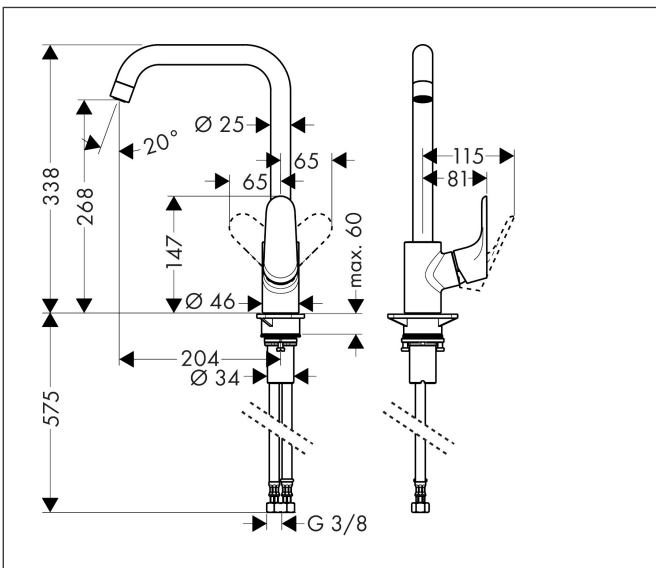

Merk	hansgrohe
Artikelnaam	Focus M41 ééngreeps keukenmengkraan 260
Art.nr.	31820000
Oppervlakte	chroom
Netto prijs	220,93 EUR

Product foto

Maat tekeningen

Kenmerken

- draaibereik 110°, 150° of 360°, instelbaar in 3 standen
- normale straal
- maximale doorstroomhoeveelheid bij 3 bar: 12 l/min
- keramisch kardoos
- eenvoudige montage dankzij de G 3/8 flexibele aansluitlangen

Technologie

Straalsoorten

Certificaat

Merk hansgrohe
 Artikelnaam **Focus M41** ééngreeps keukenmengkraan 260
 Art.nr. 31820000
 Oppervlakte chroom
 Netto prijs 220,93 EUR

Stroomschema

Merk hansgrohe
 Artikelnaam **Focus M41** ééngreeps keukenmengkraan 260
 Art.nr. 31820000
 Oppervlakte chroom
 Netto prijs 220,93 EUR

Explosietekening voor bouwjaar: >05/11

Merk	hansgrohe
Artikelnaam	Focus M41 ééngreeps keukenmengkraan 260
Art.nr.	31820000
Oppervlakte	chrom
Netto prijs	220,93 EUR

Onderdelen voor bouwjaar: >05/11

Pos	Beschrijving	Art.nr.	Prijs
1	uitloop compl.	95822000	147,60
2	dichtingsset	92646000	16,60
3	aanslagringset (110° / 150°)	98486000	12,70
4	O-Ring 14x2,5	98189000	3,00
5	schroef	97662000	7,70
6	axialring	97558000	3,00
7	perlator M22x1 (15 l/min)	95824000	16,60
8	greep	98356000	
9	greepstop	96338000	3,00
10	afdekkap	95498000	7,70
11	moer	97209000	12,70
12	O-Ring 32x2	98193000	3,00
13	kardoes compl.	92730000	52,00
14	borgschroef	95140000	4,80
15	dichting	95008000	7,70
16	bevestigingsmateriaal	97523000	4,80
17	schachtbevestigingsset compl. (Ø 34)	95049000	12,70
18	stelring	97548000	3,00
19	aansluitslang 900 mm M8x0,75 G3/8	98758000	25,70
20	dichtingsset	95581000	4,80
21	O-ring 7x1,5	98422000	3,00
a	aanslagringset (60° / 80°)	92259000	16,60