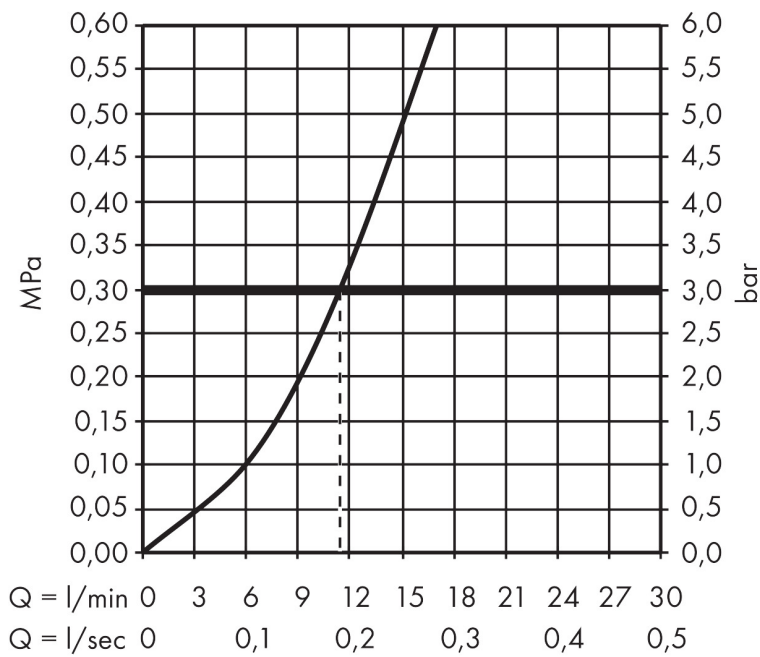

Merk	hansgrohe
Artikelnaam	Focus M41 ééngreeps keukenmengkraan 260
Art.nr.	31820000
Oppervlakte	chroom
Netto prijs	220,93 EUR

Product foto

Maat tekeningen

Kenmerken

- draaibereik 110°, 150° of 360°, instelbaar in 3 standen
- normale straal
- maximale doorstroomhoeveelheid bij 3 bar: 12 l/min
- keramisch kardoos
- eenvoudige montage dankzij de G 3/8 flexibele aansluitlangen

Technologie

Straalsoorten

Certificaat

Merk hansgrohe
 Artikelnaam **Focus M41** ééngreeps keukenmengkraan 260
 Art.nr. 31820000
 Oppervlakte chroom
 Netto prijs 220,93 EUR

Stroomschema

Merk hansgrohe
 Artikelnaam **Focus M41** ééngreeps keukenmengkraan 260
 Art.nr. 31820000
 Oppervlakte chroom
 Netto prijs 220,93 EUR

Explosietekening voor bouwjaar: >05/11

Merk	hansgrohe
Artikelnaam	Focus M41 ééngreeps keukenmengkraan 260
Art.nr.	31820000
Oppervlakte	chrom
Netto prijs	220,93 EUR

Onderdelen voor bouwjaar: >05/11

Pos	Beschrijving	Art.nr.	Prijs
1	uitloop compl.	95822000	147,60
2	dichtingsset	92646000	16,60
3	aanslagringset (110° / 150°)	98486000	12,70
4	O-Ring 14x2,5	98189000	3,00
5	schroef	97662000	7,70
6	axialring	97558000	3,00
7	perlator M22x1 (15 l/min)	95824000	16,60
8	greep	98356000	
9	greepstop	96338000	3,00
10	afdekkap	95498000	7,70
11	moer	97209000	12,70
12	O-Ring 32x2	98193000	3,00
13	kardoes compl.	92730000	52,00
14	borgschroef	95140000	4,80
15	dichting	95008000	7,70
16	bevestigingsmateriaal	97523000	4,80
17	schachtbevestigingsset compl. (Ø 34)	95049000	12,70
18	stelring	97548000	3,00
19	aansluitslang 900 mm M8x0,75 G3/8	98758000	25,70
20	dichtingsset	95581000	4,80
21	O-ring 7x1,5	98422000	3,00
a	aanslagringset (60° / 80°)	92259000	16,60