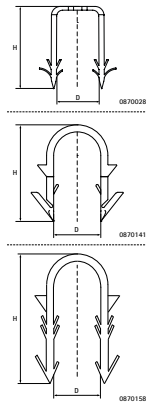

Walraven Tacker-systeem

(01520)

Voor vloerverwarming

Voordelen & kenmerken

- Het Walraven Tacker systeem bestaat uit brede en stabiele beugels en een probleemloos tackerapparaat.
- Onderdeelnr. 693 0 001: Tackerapparaat voor een snelle verwerking van tackerklemmen (KA8 en KAL)
- Art.nr. 0870141 (type KA8): voor isolatieplaten vanaf 25 mm dikte met folie
- Art.nr. 0870158 (type KAL): voor isolatieplaten vanaf 40 mm dikte, zonder folie (bijv. Styrodur®, Styropor®)
- Voor vloerleiding tot en met Ø 20 mm
- Door middel van zelfklevende tape per 20 stuks aan elkaar bevestigd
- materiaal: PP (polypropyleen), zwart

Productnummer	Totale hoogte	Totale breedte	Totale diepte	Max. aantal buizen
Referentie letter	H	W	DtT	
Eenheid beschrijving	mm	mm	mm	
0870141	42	33	9	1
0870158	57	33	8	1