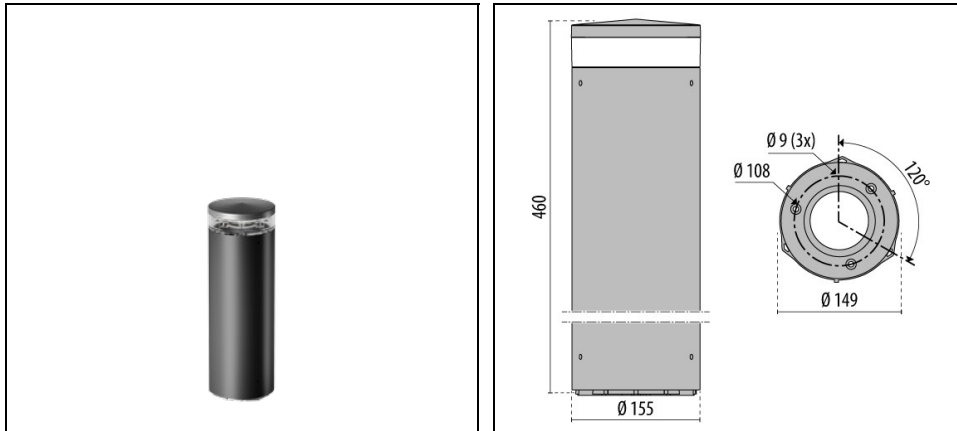

INDEX+ 46 C/EW

Bestelnr. 3121561

Omschrijving

Serie mastarmaturen voor buiten, bestaande uit:

- Kap van spuitgiet aluminium gelakt na chemische conversiebehandeling van het oppervlak ISO 9227/12944 - ISO 9223 (C5)
- Kolom van geëxtrudeerd aluminium gelakt met polyester poeder ISO 9227/12944 - ISO 9223 (C5)
- Afscherming van transparant Uv-bestendig polycarbonaat
- De optische unit zorgt voor specifieke lichtverdelingen. Ontworpen met superieure passieve koeling en maximale slagvastheid
- Koellichaam van aluminium
- Pakking in slijtvast siliconen
- Deksel kabelvak in technopolymeer
- Schroeven van roestvrij staal
- Ieder armatuur is voorzien van twee scheurbestendige wartels IP 68 voor aansluiting op het lichtnet van een enkele armatuur of in een doorlopende rij
- Basis voor bevestiging aan de vloer van spuitgietaluminium met polyester poedercoating na chemische conversiebehandeling van het oppervlak
- Robuuste vloermontagevoeten van RVS AISI 304 zijn als accessoire verkrijgbaar. Deze worden aanbevolen voor montage in openbare gebieden
- Voor installatie in gietbeton zijn RVS ankerbouten als accessoire verkrijgbaar, die bij de standaard voet van spuitgiet aluminium en de vloermontagevoet HU (voor zwaar gebruik) passen

Product gegevens

ETIM Groep:	EG000027	ETIM Klasse:	EC000301
-------------	----------	--------------	----------

Algemene informatie

Lamphouder:	LED	Lichtbron:	
Nominale lichtstroom [lm]:	2250	Reële lichtstroom [lm]:	1605
Armatuur wattage [W]:	13 W	Specifieke lichtstroom [lm/W]:	123
CRI:	80	Kleurtemperatuur [K]:	4000
Kleur / Afwerking:	AN-g6 / Antraciet / Structuur mat	IP waarde:	IP65
Impact resistance / impact energy:	IK10 20J xx9	Beschermingsklasse:	II
Optiek:	C/EW - Cirkelvormige extra verspreidende	Nettogewicht [kg]:	3.731
Totale diameter [mm]:	154	Totale hoogte [mm]:	460