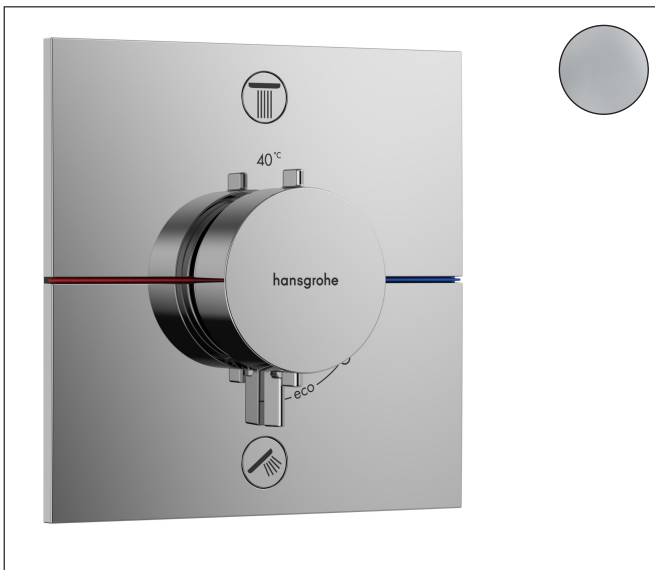

Merk hansgrohe
 Artikelnaam **ShowrSelect Comfort E** thermostaat inbouw voor 2 functies
 Art.nr. 15572000
 Oppervlakte chroom
 Netto prijs 774,80 EUR

Product foto

Maat tekeningen

Kenmerken

- gelijktijdig gebruik van verschillende functies
- comfortabel in-/uitschakelen van douches met grote Select-knop
- waterhoeveelheidsregeling met stop-functie
- thermostaatkardoes, start-/stopkraan
- maximale doorstroomhoeveelheid bij 1 bar: 12,7 l/min
- maximale doorstroomhoeveelheid bij 3 bar: 22,7 l/min
- doorstroomhoeveelheid bovenste uitloop: 22 l/min
- waterdoorstroom onderuitgang: 22,7 l/min
- rozet kan worden uitgelijnd met +/- 3°
- eenvoudige installatie dankzij voorgemonteerd functieblok
- grepen altijd op dezelfde hoogte ongeacht de installatiediepte van het inbouwdeel
- Veiligheidsblokkering bij 40°C
- temperatuurbegrenzing instelbaar
- de thermostaat biedt de mogelijkheid tot thermische desinfectie
- materiaal knop: metaal
- materiaal grepen: metaal
- aansluiting: inbouwdeel iBox universal 2 (# 01500180)
- thermostaat wordt geleverd met knoppen Rain klein, Rain groot, handdouches, Waterval, bad

Technologie

Certificaat

Merk hansgrohe
 Artikelnaam **ShowSelect Comfort E** thermostaat inbouw voor 2 functies
 Art.nr. 15572000
 Oppervlakte chroom
 Netto prijs 774,80 EUR

Benodigde onderdelen

Product foto	Artikelnaam	Art.nr.	Prijs
	hansgrohe Inbouwdeel	01500180	130,00

Merk hansgrohe
 Artikelnaam **ShowSelect Comfort E** thermostaat inbouw voor 2 functies
 Art.nr. 15572000
 Oppervlakte chroom
 Netto prijs 774,80 EUR

Stroomschema

1 Uitgang 1
 2 Uitgang 2

Merk	hansgrohe
Artikelnaam	ShowerSelect Comfort E thermostaat inbouw voor 2 functies
Art.nr.	15572000
Oppervlakte	chromo
Netto prijs	774,80 EUR

Explosietekening voor bouwjaar: >09/23

Merk	hansgrohe
Artikelnaam	ShowerSelect Comfort E thermostaat inbouw voor 2 functies
Art.nr.	15572000
Oppervlakte	chrom
Netto prijs	774,80 EUR

Onderdelen voor bouwjaar: >09/23