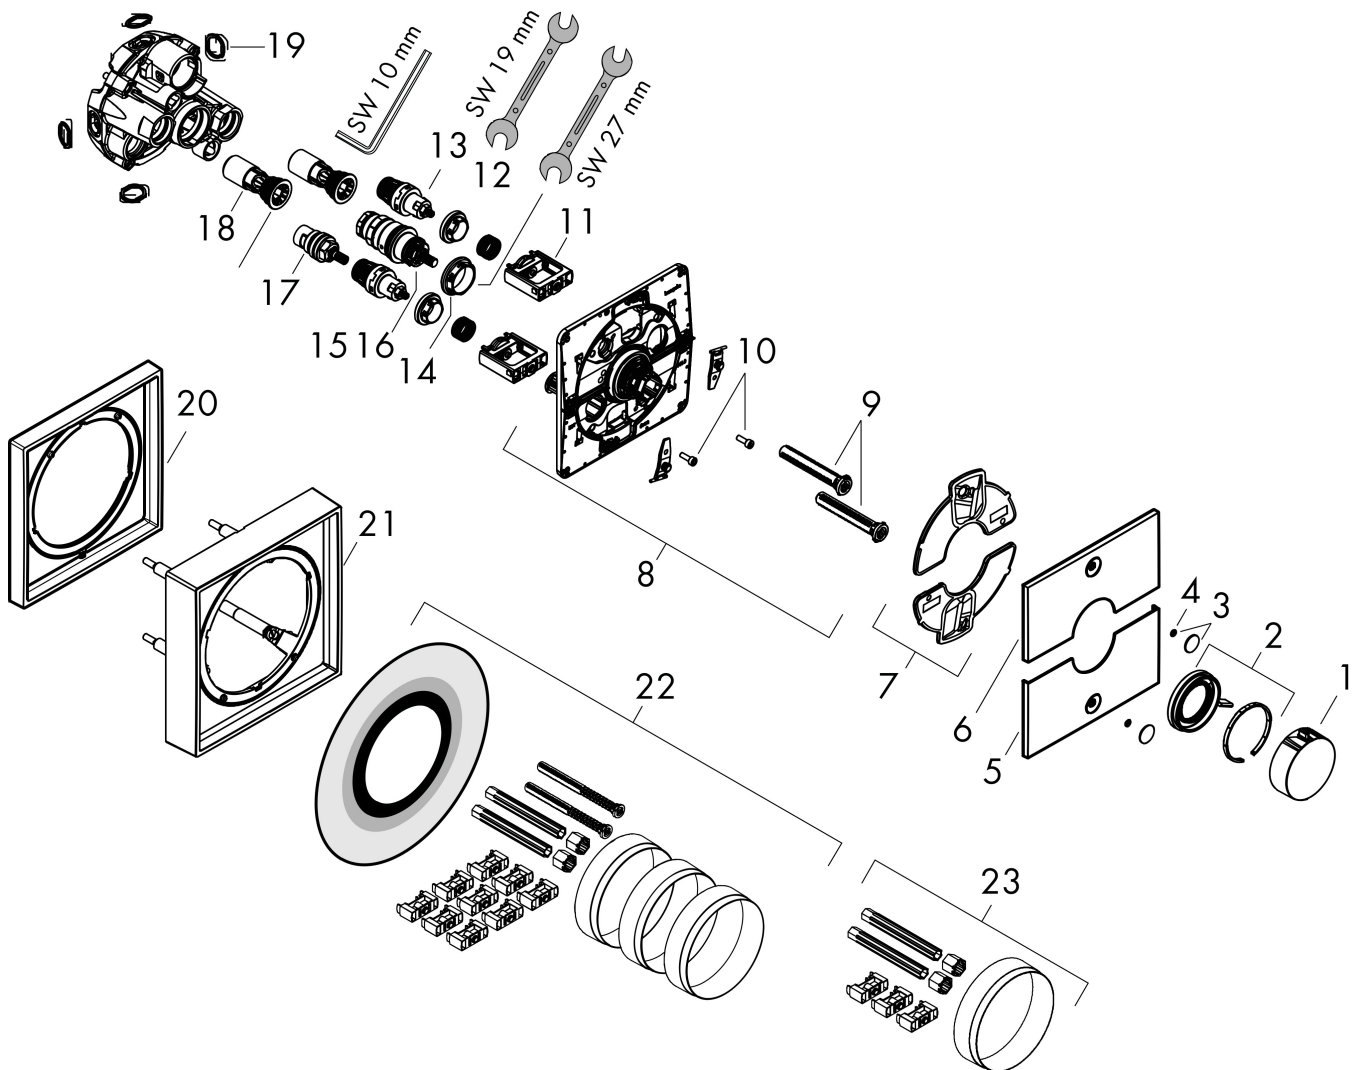

Merk hansgrohe
 Artikelnaam **ShowrSelect Comfort E** thermostaat inbouw voor 2 functies
 Art.nr. 15572000
 Oppervlakte chroom
 Netto prijs 774,80 EUR

Product foto

Maat tekeningen

Kenmerken

- gelijktijdig gebruik van verschillende functies
- comfortabel in-/uitschakelen van douches met grote Select-knop
- waterhoeveelheidsregeling met stop-functie
- thermostaatkardoes, start-/stopkraan
- maximale doorstroomhoeveelheid bij 1 bar: 12,7 l/min
- maximale doorstroomhoeveelheid bij 3 bar: 22,7 l/min
- doorstroomhoeveelheid bovenste uitloop: 22 l/min
- waterdoorstroom onderuitgang: 22,7 l/min
- rozet kan worden uitgelijnd met +/- 3°
- eenvoudige installatie dankzij voorgemonteerd functieblok
- grepen altijd op dezelfde hoogte ongeacht de installatiediepte van het inbouwdeel
- Veiligheidsblokkering bij 40°C
- temperatuurbegrenzing instelbaar
- de thermostaat biedt de mogelijkheid tot thermische desinfectie
- materiaal knop: metaal
- materiaal grepen: metaal
- aansluiting: inbouwdeel iBox universal 2 (# 01500180)
- thermostaat wordt geleverd met knoppen Rain klein, Rain groot, handdouches, Waterval, bad

Merk hansgrohe
 Artikelnaam **ShowSelect Comfort E** thermostaat inbouw voor 2 functies
 Art.nr. 15572000
 Oppervlakte chroom
 Netto prijs 774,80 EUR

Stroomschema

1 Uitgang 1
 2 Uitgang 2

Merk	hansgrohe
Artikelnaam	ShowerSelect Comfort E thermostaat inbouw voor 2 functies
Art.nr.	15572000
Oppervlakte	chromo
Netto prijs	774,80 EUR

Explosietekening voor bouwjaar: >09/23

Merk	hansgrohe
Artikelnaam	ShowerSelect Comfort E thermostaat inbouw voor 2 functies
Art.nr.	15572000
Oppervlakte	chrom
Netto prijs	774,80 EUR

Onderdelen voor bouwjaar: >09/23