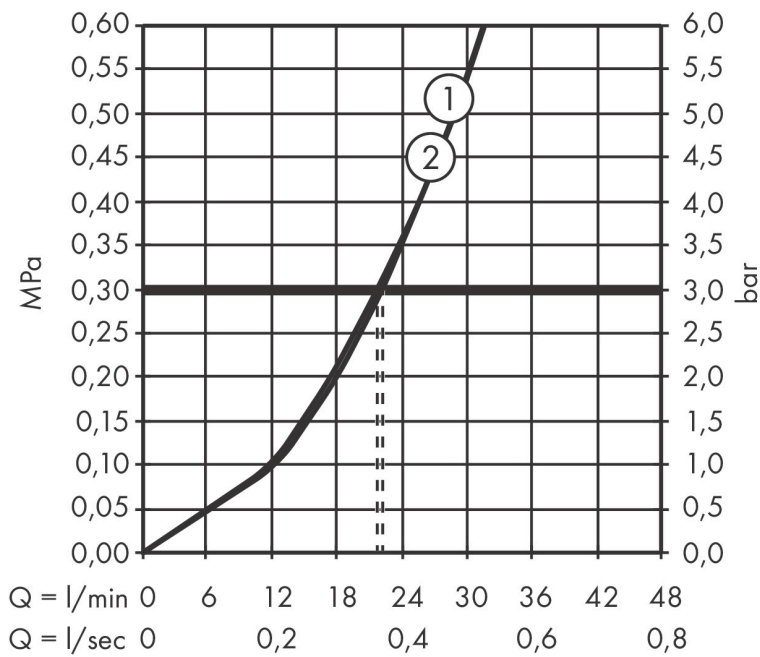

Merk hansgrohe
 Artikelnaam **ShowrSelect Comfort E** thermostaat inbouw voor 2 functies
 Art.nr. 15572000
 Oppervlakte chroom
 Netto prijs 774,80 EUR

Product foto

Maat tekeningen

Kenmerken

- gelijktijdig gebruik van verschillende functies
- comfortabel in-/uitschakelen van douches met grote Select-knop
- waterhoeveelheidsregeling met stop-functie
- thermostaatkardoes, start-/stopkraan
- maximale doorstroomhoeveelheid bij 1 bar: 12,7 l/min
- maximale doorstroomhoeveelheid bij 3 bar: 22,7 l/min
- doorstroomhoeveelheid bovenste uitloop: 22 l/min
- waterdoorstroom onderuitgang: 22,7 l/min
- rozet kan worden uitgelijnd met +/- 3°
- eenvoudige installatie dankzij voorgemonteerd functieblok
- grepen altijd op dezelfde hoogte ongeacht de installatiediepte van het inbouwdeel
- Veiligheidsblokkering bij 40°C
- temperatuurbegrenzing instelbaar
- de thermostaat biedt de mogelijkheid tot thermische desinfectie
- materiaal knop: metaal
- materiaal grepen: metaal
- aansluiting: inbouwdeel iBox universal 2 (# 01500180)
- thermostaat wordt geleverd met knoppen Rain klein, Rain groot, handdouches, Waterval, bad

Technologie

Certificaat

Merk hansgrohe
 Artikelnaam **ShowSelect Comfort E** thermostaat inbouw voor 2 functies
 Art.nr. 15572000
 Oppervlakte chroom
 Netto prijs 774,80 EUR

Benodigde onderdelen

Product foto	Artikelnaam	Art.nr.	Prijs
	hansgrohe Inbouwdeel	01500180	130,00

Merk hansgrohe
 Artikelnaam **ShowSelect Comfort E** thermostaat inbouw voor 2 functies
 Art.nr. 15572000
 Oppervlakte chroom
 Netto prijs 774,80 EUR

Stroomschema

1 Uitgang 1
 2 Uitgang 2

Merk	hansgrohe
Artikelnaam	ShowerSelect Comfort E thermostaat inbouw voor 2 functies
Art.nr.	15572000
Oppervlakte	chromo
Netto prijs	774,80 EUR