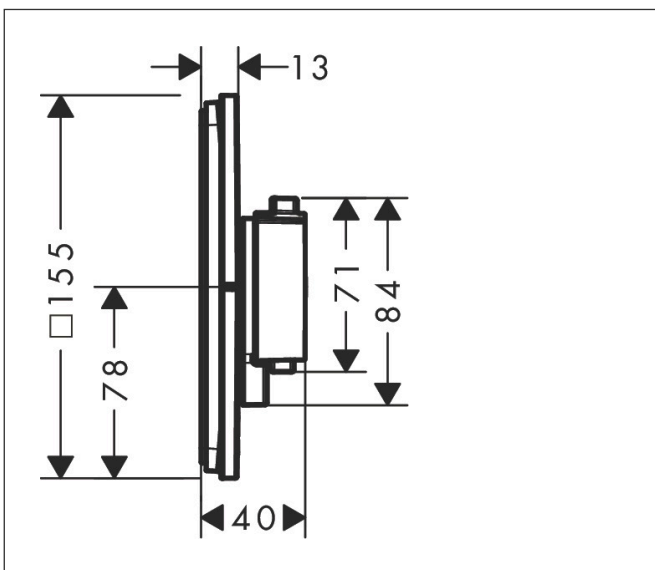

Merk hansgrohe
 Artikelnaam **ShowrSelect Comfort E** thermostaat inbouw voor 2 functies
 Art.nr. 15572000
 Oppervlakte chroom
 Netto prijs 774,80 EUR

Product foto

Maat tekeningen

Kenmerken

- gelijktijdig gebruik van verschillende functies
- comfortabel in-/uitschakelen van douches met grote Select-knop
- waterhoeveelheidsregeling met stop-functie
- thermostaatkardoes, start-/stopkraan
- maximale doorstroomhoeveelheid bij 1 bar: 12,7 l/min
- maximale doorstroomhoeveelheid bij 3 bar: 22,7 l/min
- doorstroomhoeveelheid bovenste uitloop: 22 l/min
- waterdoorstroom onderuitgang: 22,7 l/min
- rozet kan worden uitgelijnd met +/- 3°
- eenvoudige installatie dankzij voorgemonteerd functieblok
- grepen altijd op dezelfde hoogte ongeacht de installatiediepte van het inbouwdeel
- Veiligheidsblokkering bij 40°C
- temperatuurbegrenzing instelbaar
- de thermostaat biedt de mogelijkheid tot thermische desinfectie
- materiaal knop: metaal
- materiaal grepen: metaal
- aansluiting: inbouwdeel iBox universal 2 (# 01500180)
- thermostaat wordt geleverd met knoppen Rain klein, Rain groot, handdouches, Waterval, bad

Technologie

Certificaat

Merk hansgrohe
 Artikelnaam **ShowSelect Comfort E** thermostaat inbouw voor 2 functies
 Art.nr. 15572000
 Oppervlakte chroom
 Netto prijs 774,80 EUR

Benodigde onderdelen

Product foto	Artikelnaam	Art.nr.	Prijs
	hansgrohe Inbouwdeel	01500180	130,00

Merk hansgrohe
 Artikelnaam **ShowSelect Comfort E** thermostaat inbouw voor 2 functies
 Art.nr. 15572000
 Oppervlakte chroom
 Netto prijs 774,80 EUR

Stroomschema

1 Uitgang 1
 2 Uitgang 2

Merk	hansgrohe
Artikelnaam	ShowerSelect Comfort E thermostaat inbouw voor 2 functies
Art.nr.	15572000
Oppervlakte	chromo
Netto prijs	774,80 EUR

Explosietekening voor bouwjaar: >09/23

Merk	hansgrohe
Artikelnaam	ShowerSelect Comfort E thermostaat inbouw voor 2 functies
Art.nr.	15572000
Oppervlakte	chrom
Netto prijs	774,80 EUR

Onderdelen voor bouwjaar: >09/23