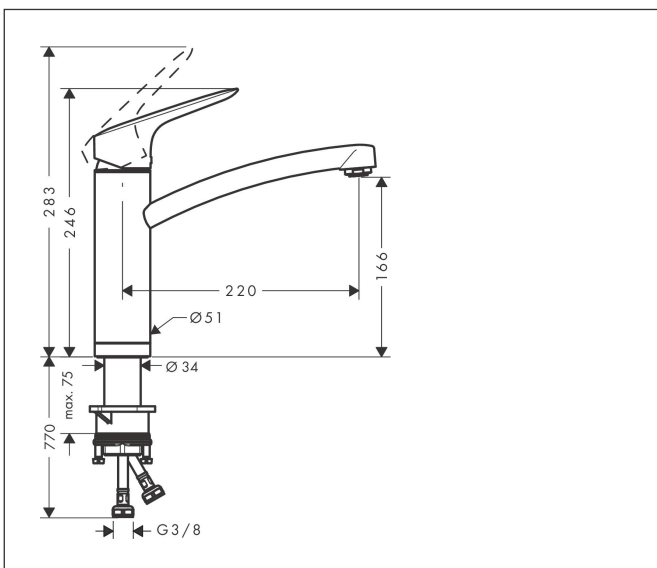

Maat tekeningen

Technologie

Straalsoorten

Certificaat