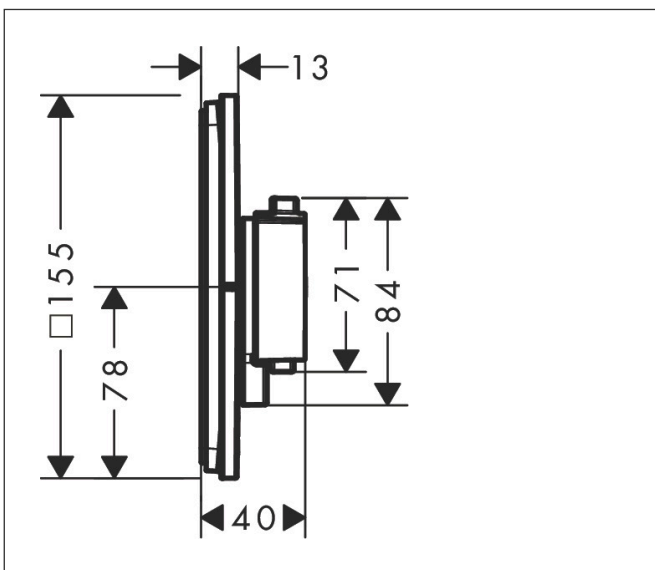

Merk hansgrohe  
 Artikelnaam **ShowerSelect Comfort E** thermostaat inbouw voor 2 functies  
 Art.nr. 15572140  
 Oppervlakte Brushed Bronze  
 Netto prijs 1.162,72 EUR

## Maat tekeningen

## Kenmerken

- gelijktijdig gebruik van verschillende functies
- comfortabel in-/uitschakelen van douches met grote Select-knop
- waterhoeveelheidsregeling met stop-functie
- thermostaatkardoes, start-/stopkraan
- maximale doorstroomhoeveelheid bij 1 bar: 12,7 l/min
- maximale doorstroomhoeveelheid bij 3 bar: 22,7 l/min
- doorstroomhoeveelheid bovenste uitloop: 22 l/min
- waterdoorstroom onderuitgang: 22,7 l/min
- rozet kan worden uitgelijnd met +/- 3°
- eenvoudige installatie dankzij voorgemonteerd functieblok
- grepen altijd op dezelfde hoogte ongeacht de installatiediepte van het inbouwdeel
- Veiligheidsblokkering bij 40°C
- temperatuurbegrenzing instelbaar
- de thermostaat biedt de mogelijkheid tot thermische desinfectie
- materiaal knop: metaal
- materiaal grepen: metaal
- aansluiting: inbouwdeel iBox universal 2 (# 01500180)
- thermostaat wordt geleverd met knoppen Rain klein, Rain groot, handdouche, Waterval, bad