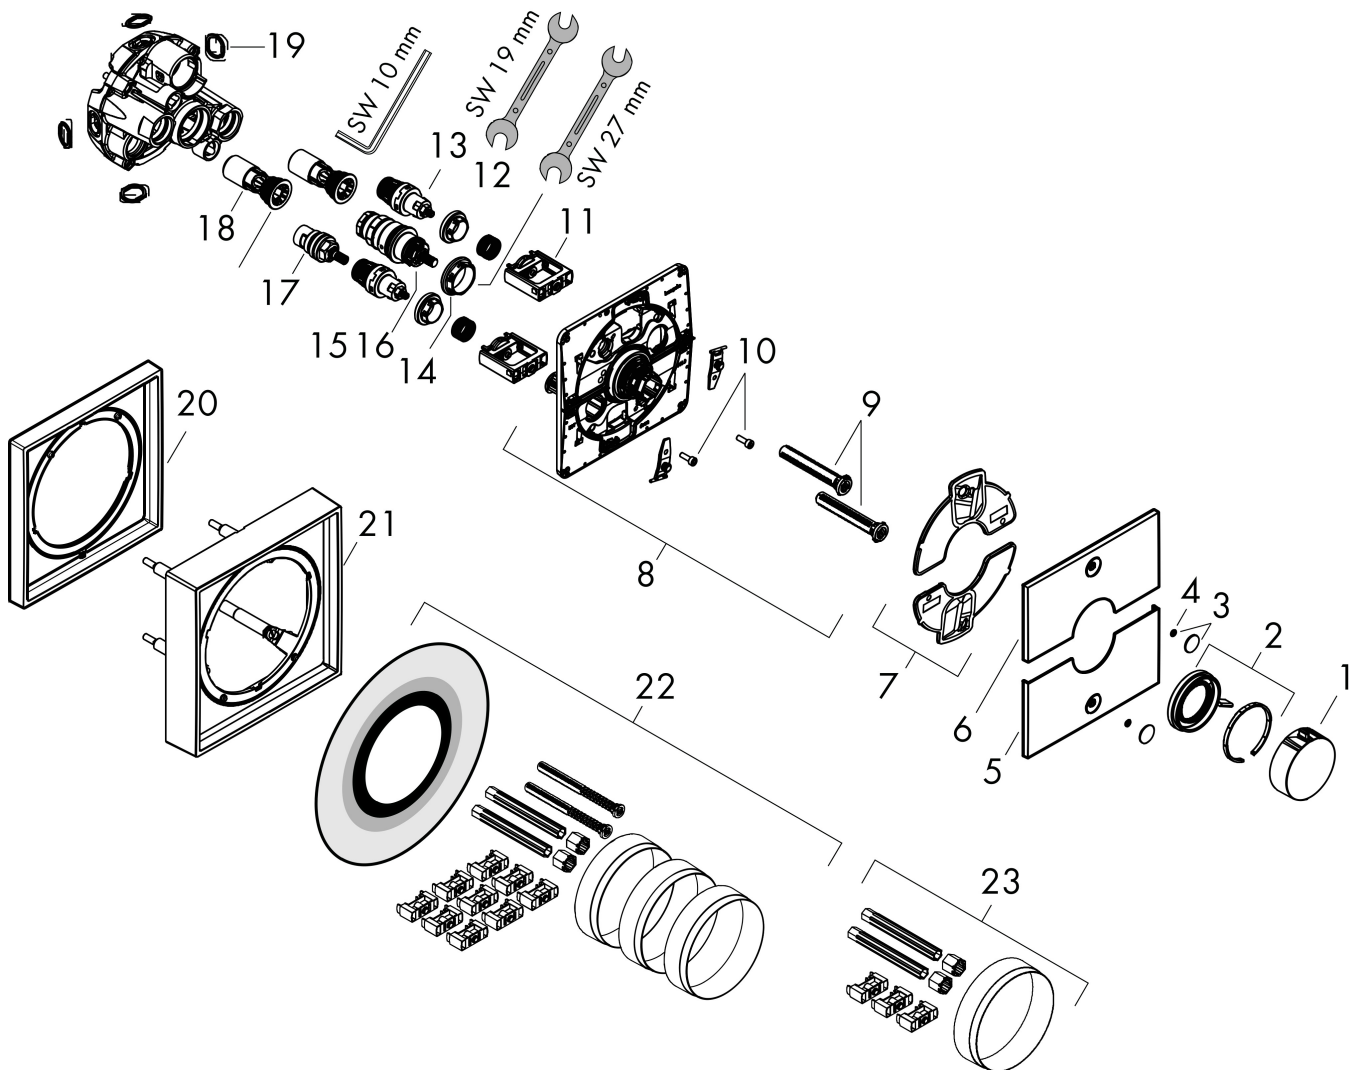

Merk	hansgrohe
Artikelnaam	ShowerSelect Comfort E thermostaat inbouw voor 2 functies
Art.nr.	15572140
Oppervlakte	Brushed Bronze
Netto prijs	1.162,72 EUR

Explosietekening voor bouwjaar: >09/23