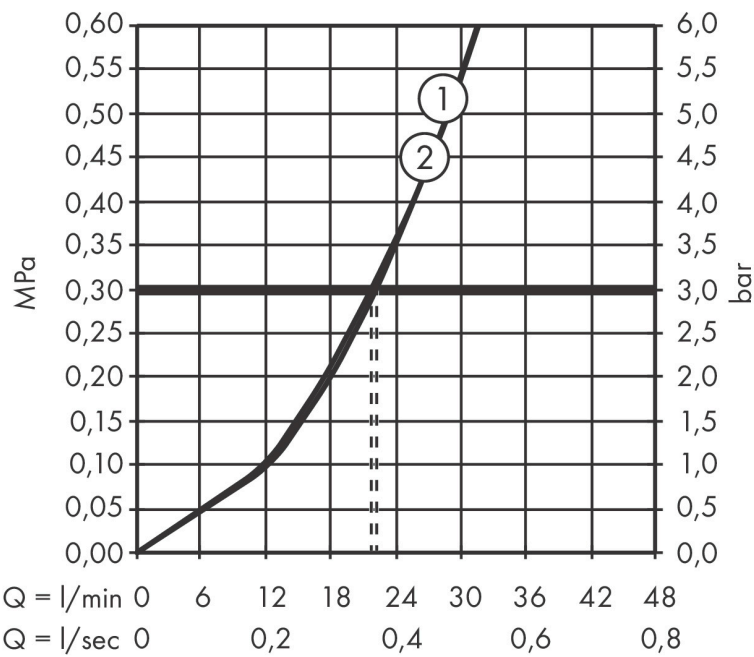

Merk hansgrohe
Artikelnaam **ShowSelect Comfort E** thermostaat inbouw voor 2 functies
Art.nr. 15572140
Oppervlakte Brushed Bronze
Netto prijs 1.162,72 EUR

Stroomschema

1 Uitgang 1
2 Uitgang 2