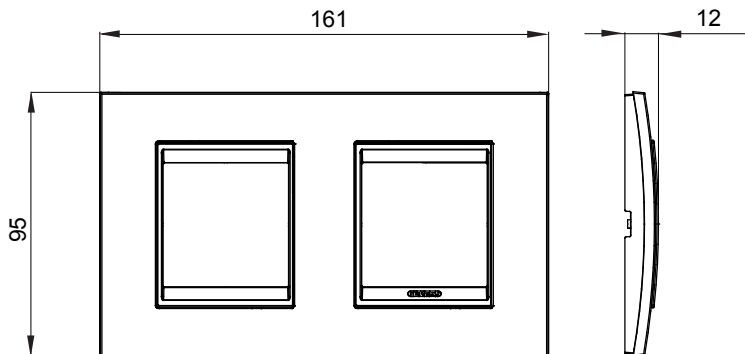

Serie van ChoruSmart huishoudelijke platen, gemaakt in een brede verscheidenheid aan vormen, kleuren, materialen en afwerkingen. Ze omvat vijf verschillende vormen (ONE, GEO, EGO, LUX, ICE en ICE Touch) voor rechthoekige dozen met een capaciteit tot 12 modules en drie verschillende vormen (ONE International, GEO International en LUX International) geschikt voor ronde/vierkante dozen, zowel enkelvoudig als gecombineerd in horizontale en verticale configuraties, met een capaciteit van 2 tot 2+2+2+2 modules. Alle platen van de ChoruSmart huishoudelijke serie gebruiken dezelfde steunen, zonder de behoefte aan aanvullende adapters. De serie omvat ook blanco platen, waterdichte IP55-platen en contourplaten.

Familie	LUX International	Omschrijving	2+2 modules
Type	Horizontaal	Kleur	Antiek koper
Materiaal	Metaal	Afwerking	Dekkende afwerking
Voor ondersteuning codes	GW16821, GW16822, GW16823, GW16821N, GW16822N	Gloeidraadtest	650 °C
Thermodruk met kogel	70 °C	Standaard	EN 60669-1
Electrocod	0110		

### DIMENSIONAL