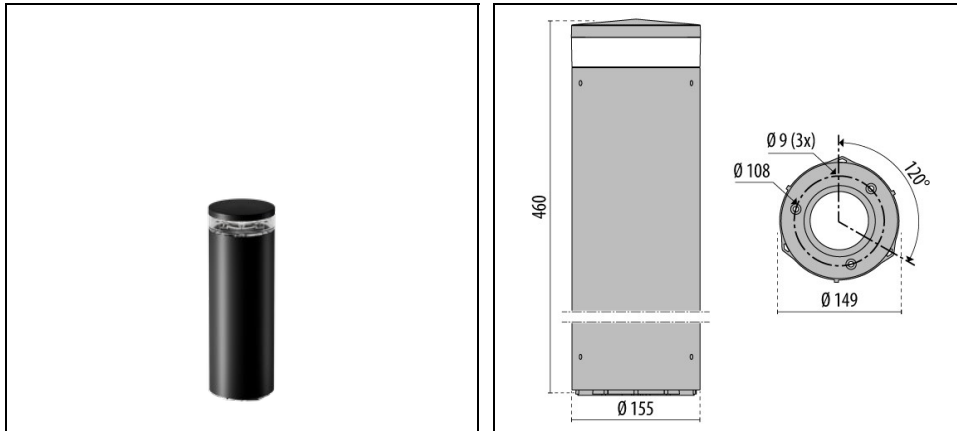

## Omschrijving

Serie mastarmaturen voor buiten, bestaande uit:

- Kap van spuitgiet aluminium gelakt na chemische conversiebehandeling van het oppervlak ISO 9227/12944 - ISO 9223 (C5)
- Kolom van geëxtrudeerd aluminium gelakt met polyester poeder ISO 9227/12944 - ISO 9223 (C5)
- Afscherming van transparant Uv-bestendig polycarbonaat
- De optische unit zorgt voor specifieke lichtverdelingen. Ontworpen met superieure passieve koeling en maximale slagvastheid
- Koellichaam van aluminium
- Pakking in slijtvast siliconen
- Deksel kabelvak in technopolymeer
- Schroeven van roestvrij staal
- Ieder armatuur is voorzien van twee scheurbestendige wartels IP 68 voor aansluiting op het lichtnet van een enkele armatuur of in een doorlopende rij
- Basis voor bevestiging aan de vloer van spuitgietaluminium met polyester poedercoating na chemische conversiebehandeling van het oppervlak
- Robuuste vloermontagevoeten van RVS AISI 304 zijn als accessoire verkrijgbaar. Deze worden aanbevolen voor montage in openbare gebieden
- Voor installatie in gietbeton zijn RVS ankerbouten als accessoire verkrijgbaar, die bij de standaard voet van spuitgiet aluminium en de vloermontagevoet HU (voor zwaar gebruik) passen

## Algemene informatie

Lamphouder:	LED	Lichtbron:	
Nominale lichtstroom [lm]:	2130	Reële lichtstroom [lm]:	1547
Armatuur wattage [W]:	13 W	Specifieke lichtstroom [lm/W]:	119
CRI:	80	Kleurtemperatuur [K]:	3000
Kleur / Afwerking:	BK-81 / Zwart / Structuur mat	IP waarde:	IP65
Impact resistance / impact energy:	IK10 20J xx9	Beschermingsklasse:	II
Optiek:	C/EW - Cirkelvormige extra verspreidende	Nettogewicht [kg]:	3.731
Totale diameter [mm]:	154	Totale hoogte [mm]:	460

## Mechanische eigenschappen

Vorm:	Rond 150 ≤ x ≤ 300 mm	Materiaal behuizing:	Kunststof
Materiaal afscherming:	Transparent plastic	Gloeidraadtest [°C]:	750 °C