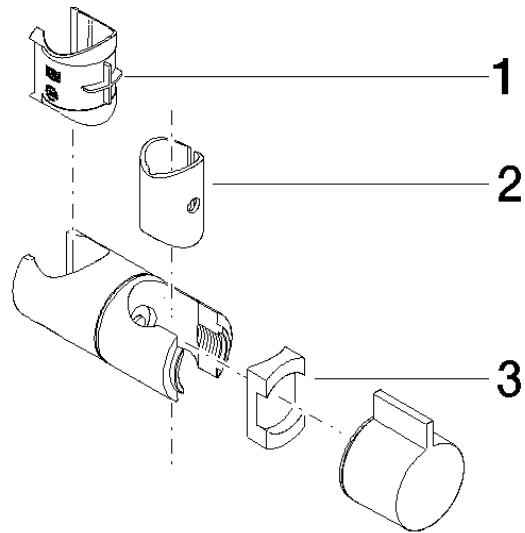

Schieber - Champagne (22kt Gold)

90 30 12 500 02

Schieber - Champagne (22kt Gold)

90 30 12 500 02

Schieber - Champagne (22kt Gold)

90 30 12 500 02

Schieber - Champagne (22kt Gold)

90 30 12 500 02

Schieber - Champagne (22kt Gold)

90 30 12 500 02

Ersatzteilstückliste