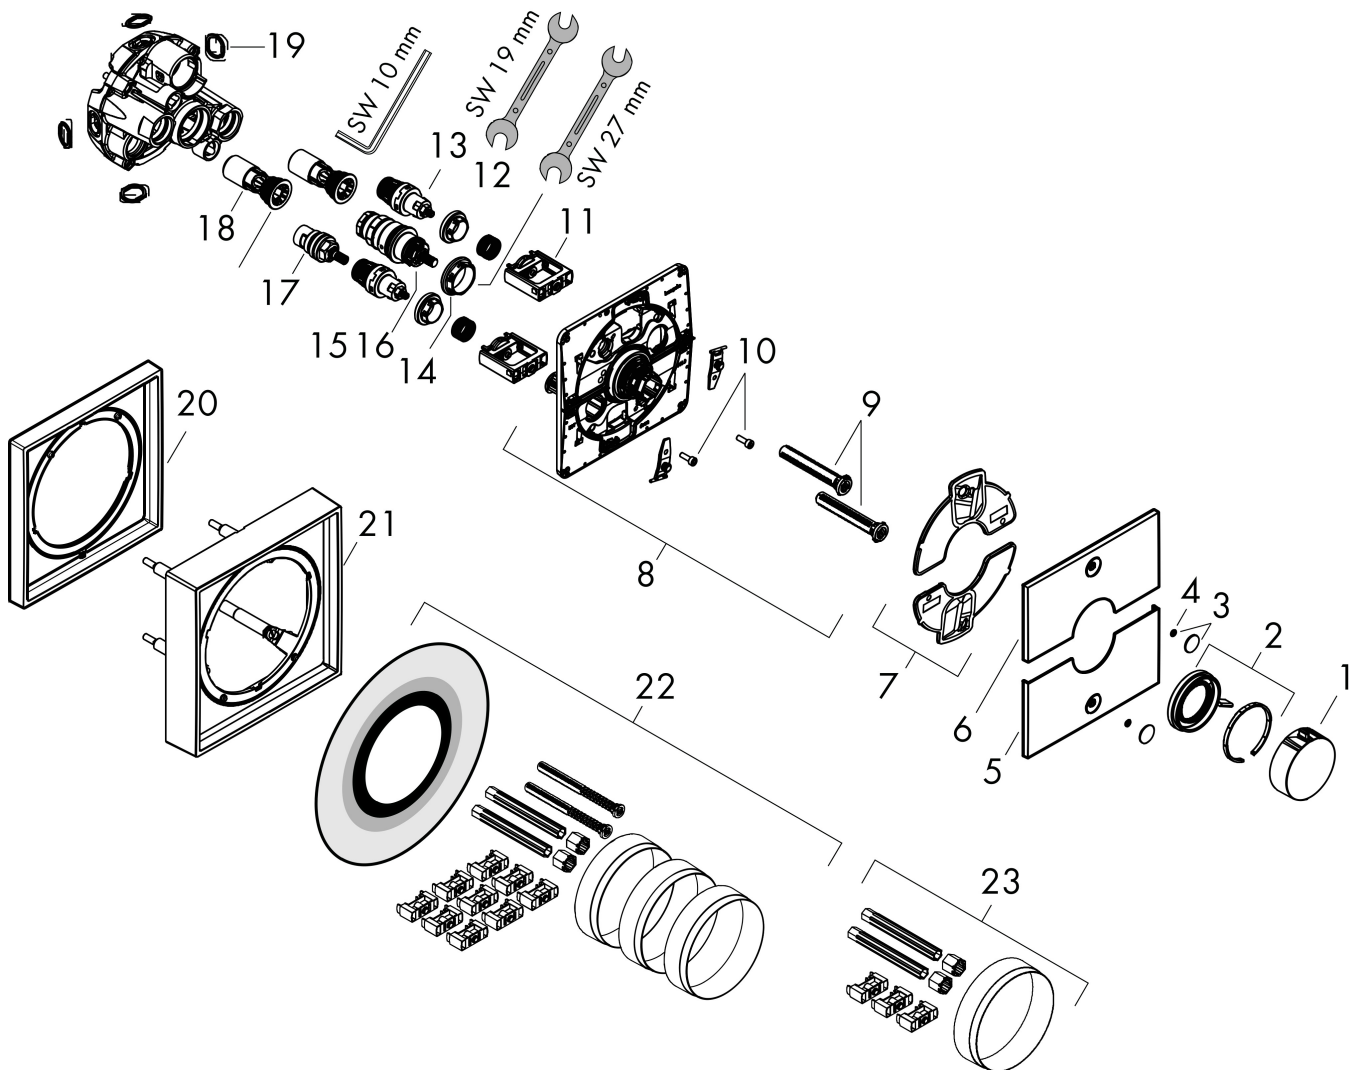

Merk	hansgrohe
Artikelnaam	ShowerSelect Comfort E thermostaat inbouw voor 2 functies
Art.nr.	15572670
Oppervlakte	mat zwart
Netto prijs	1.084,72 EUR

Explosietekening voor bouwjaar: >09/23