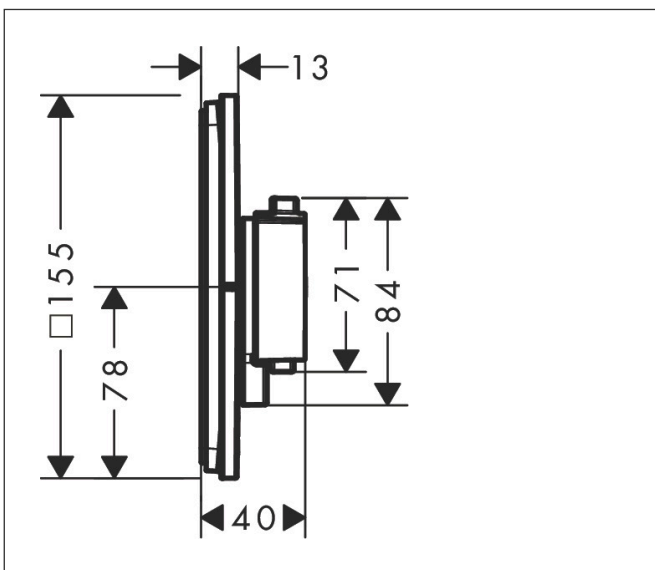

Merk	hansgrohe
Artikelnaam	ShowerSelect Comfort E thermostaat inbouw voor 2 functies
Art.nr.	15572670
Oppervlakte	mat zwart
Netto prijs	1.084,72 EUR

Product foto

Maat tekeningen

Kenmerken

- gelijktijdig gebruik van verschillende functies
- comfortabel in-/uitschakelen van douches met grote Select-knop
- waterhoeveelheidsregeling met stop-functie
- thermostaatkardoes, start-/stopkraan
- maximale doorstroomhoeveelheid bij 1 bar: 12,7 l/min
- maximale doorstroomhoeveelheid bij 3 bar: 22,7 l/min
- doorstroomhoeveelheid bovenste uitloop: 22 l/min
- waterdoorstroom onderuitgang: 22,7 l/min
- rozet kan worden uitgelijnd met +/- 3°
- eenvoudige installatie dankzij voorgemonteerd functieblok
- grepen altijd op dezelfde hoogte ongeacht de installatiediepte van het inbouwdeel
- Veiligheidsblokkering bij 40°C
- temperatuurbegrenzing instelbaar
- de thermostaat biedt de mogelijkheid tot thermische desinfectie
- materiaal knop: metaal
- materiaal grepen: metaal
- aansluiting: inbouwdeel iBox universal 2 (# 01500180)
- thermostaat wordt geleverd met knoppen Rain klein, Rain groot, handdouches, Waterval, bad

Technologie

Certificaat

Merk hansgrohe
 Artikelnaam **ShowSelect Comfort E** thermostaat inbouw voor 2 functies
 Art.nr. 15572670
 Oppervlakte mat zwart
 Netto prijs 1.084,72 EUR

Benodigde onderdelen

Product foto	Artikelnaam	Art.nr.	Prijs
	hansgrohe Inbouwdeel	01500180	130,00

Merk hansgrohe
 Artikelnaam **ShowSelect Comfort E** thermostaat inbouw voor 2 functies
 Art.nr. 15572670
 Oppervlakte mat zwart
 Netto prijs 1.084,72 EUR

Stroomschema

Merk	hansgrohe
Artikelnaam	ShowerSelect Comfort E thermostaat inbouw voor 2 functies
Art.nr.	15572670
Oppervlakte	mat zwart
Netto prijs	1.084,72 EUR

Explosietekening voor bouwjaar: >09/23

Merk	hansgrohe
Artikelnaam	ShowSelect Comfort E thermostaat inbouw voor 2 functies
Art.nr.	15572670
Oppervlakte	mat zwart
Netto prijs	1.084,72 EUR

Onderdelen voor bouwjaar: >09/23