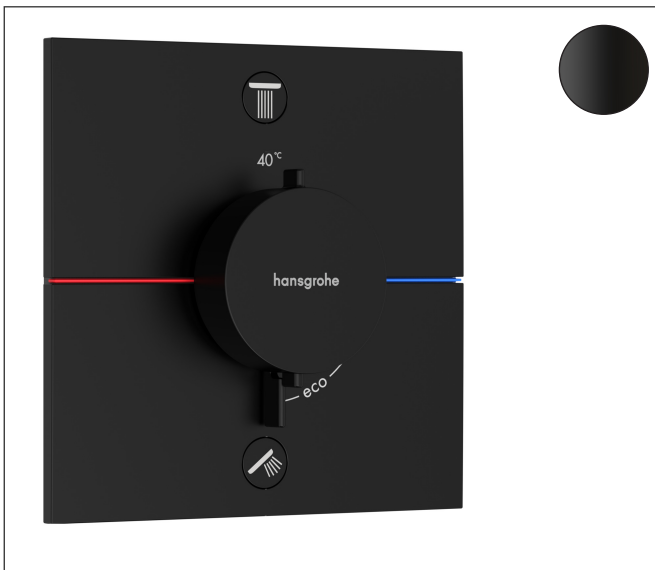

Merk	hansgrohe
Artikelnaam	ShowerSelect Comfort E thermostaat inbouw voor 2 functies
Art.nr.	15572670
Oppervlakte	mat zwart
Netto prijs	1.084,72 EUR

Product foto

Maat tekeningen

Kenmerken

- gelijktijdig gebruik van verschillende functies
- comfortabel in-/uitschakelen van douches met grote Select-knop
- waterhoeveelheidsregeling met stop-functie
- thermostaatkardoes, start-/stopkraan
- maximale doorstroomhoeveelheid bij 1 bar: 12,7 l/min
- maximale doorstroomhoeveelheid bij 3 bar: 22,7 l/min
- doorstroomhoeveelheid bovenste uitloop: 22 l/min
- waterdoorstroom onderuitgang: 22,7 l/min
- rozet kan worden uitgelijnd met +/- 3°
- eenvoudige installatie dankzij voorgemonteerd functieblok
- grepen altijd op dezelfde hoogte ongeacht de installatiediepte van het inbouwdeel
- Veiligheidsblokkering bij 40°C
- temperatuurbegrenzing instelbaar
- de thermostaat biedt de mogelijkheid tot thermische desinfectie
- materiaal knop: metaal
- materiaal grepen: metaal
- aansluiting: inbouwdeel iBox universal 2 (# 01500180)
- thermostaat wordt geleverd met knoppen Rain klein, Rain groot, handdouches, Waterval, bad

Technologie

Certificaat

Merk hansgrohe
 Artikelnaam **ShowSelect Comfort E** thermostaat inbouw voor 2 functies
 Art.nr. 15572670
 Oppervlakte mat zwart
 Netto prijs 1.084,72 EUR

Benodigde onderdelen

Product foto	Artikelnaam	Art.nr.	Prijs
	hansgrohe Inbouwdeel	01500180	130,00

Merk hansgrohe
 Artikelnaam **ShowSelect Comfort E** thermostaat inbouw voor 2 functies
 Art.nr. 15572670
 Oppervlakte mat zwart
 Netto prijs 1.084,72 EUR

Stroomschema

Merk	hansgrohe
Artikelnaam	ShowerSelect Comfort E thermostaat inbouw voor 2 functies
Art.nr.	15572670
Oppervlakte	mat zwart
Netto prijs	1.084,72 EUR

Explosietekening voor bouwjaar: >09/23

Merk	hansgrohe
Artikelnaam	ShowSelect Comfort E thermostaat inbouw voor 2 functies
Art.nr.	15572670
Oppervlakte	mat zwart
Netto prijs	1.084,72 EUR

Onderdelen voor bouwjaar: >09/23