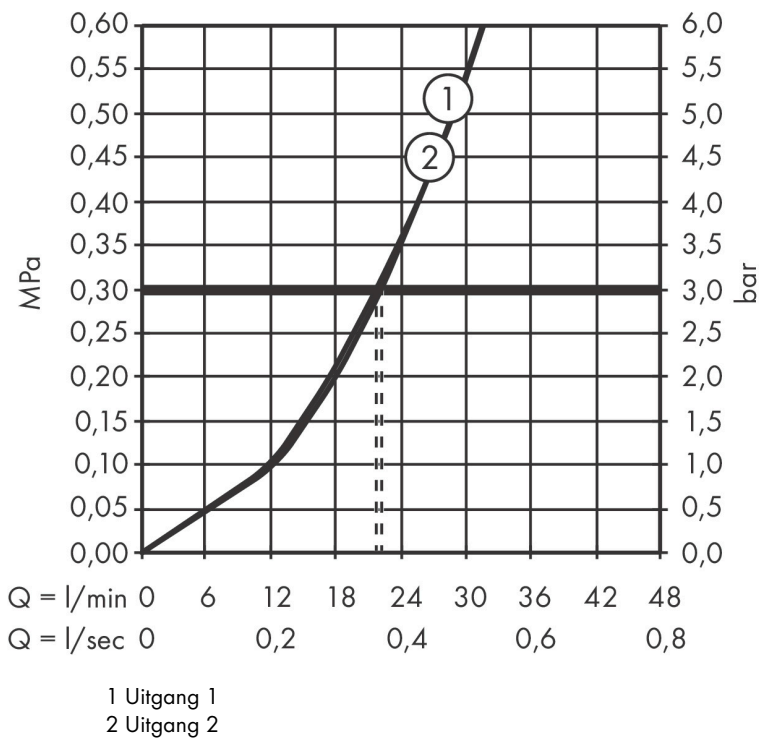

Merk	hansgrohe
Artikelnaam	ShowerSelect Comfort E thermostaat inbouw voor 2 functies
Art.nr.	15572670
Oppervlakte	mat zwart
Netto prijs	1.084,72 EUR

Product foto

Maat tekeningen

Kenmerken

- gelijktijdig gebruik van verschillende functies
- comfortabel in-/uitschakelen van douches met grote Select-knop
- waterhoeveelheidsregeling met stop-functie
- thermostaatkardoes, start-/stopkraan
- maximale doorstroomhoeveelheid bij 1 bar: 12,7 l/min
- maximale doorstroomhoeveelheid bij 3 bar: 22,7 l/min
- doorstroomhoeveelheid bovenste uitloop: 22 l/min
- waterdoorstroom onderuitgang: 22,7 l/min
- rozet kan worden uitgelijnd met +/- 3°
- eenvoudige installatie dankzij voorgemonteerd functieblok
- grepen altijd op dezelfde hoogte ongeacht de installatiediepte van het inbouwdeel
- Veiligheidsblokkering bij 40°C
- temperatuurbegrenzing instelbaar
- de thermostaat biedt de mogelijkheid tot thermische desinfectie
- materiaal knop: metaal
- materiaal grepen: metaal
- aansluiting: inbouwdeel iBox universal 2 (# 01500180)
- thermostaat wordt geleverd met knoppen Rain klein, Rain groot, handdouches, Waterval, bad

Technologie

Certificaat

Merk hansgrohe
 Artikelnaam **ShowSelect Comfort E** thermostaat inbouw voor 2 functies
 Art.nr. 15572670
 Oppervlakte mat zwart
 Netto prijs 1.084,72 EUR

Benodigde onderdelen

Product foto	Artikelnaam	Art.nr.	Prijs
	hansgrohe Inbouwdeel	01500180	130,00

Merk hansgrohe
 Artikelnaam **ShowSelect Comfort E** thermostaat inbouw voor 2 functies
 Art.nr. 15572670
 Oppervlakte mat zwart
 Netto prijs 1.084,72 EUR

Stroomschema

Merk	hansgrohe
Artikelnaam	ShowerSelect Comfort E thermostaat inbouw voor 2 functies
Art.nr.	15572670
Oppervlakte	mat zwart
Netto prijs	1.084,72 EUR

Explosietekening voor bouwjaar: >09/23

Merk	hansgrohe
Artikelnaam	ShowSelect Comfort E thermostaat inbouw voor 2 functies
Art.nr.	15572670
Oppervlakte	mat zwart
Netto prijs	1.084,72 EUR

Onderdelen voor bouwjaar: >09/23