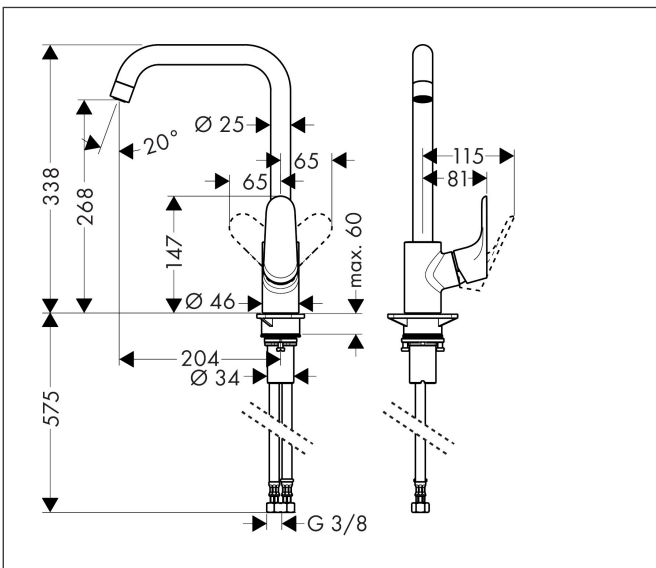

Merk hansgrohe  
 Artikelnaam **Focus M41** ééngreeps keukenmengkraan 260  
 Art.nr. 31820670  
 Oppervlakte Mat zwart  
 Netto prijs 297,42 EUR

## Kenmerken

- draaibereik 110°, 150° of 360°, instelbaar in 3 standen
- normale straal
- maximale doorstroomhoeveelheid bij 3 bar: 12 l/min
- keramisch kardoes
- eenvoudige montage dankzij de G 3/8 flexibele aansluitlangen

## Maat tekeningen

## Straalsoorten

Merk hansgrohe  
 Artikelnaam **Focus M41** ééngreeps keukenmengkraan 260  
 Art.nr. 31820670  
 Oppervlakte Mat zwart  
 Netto prijs 297,42 EUR