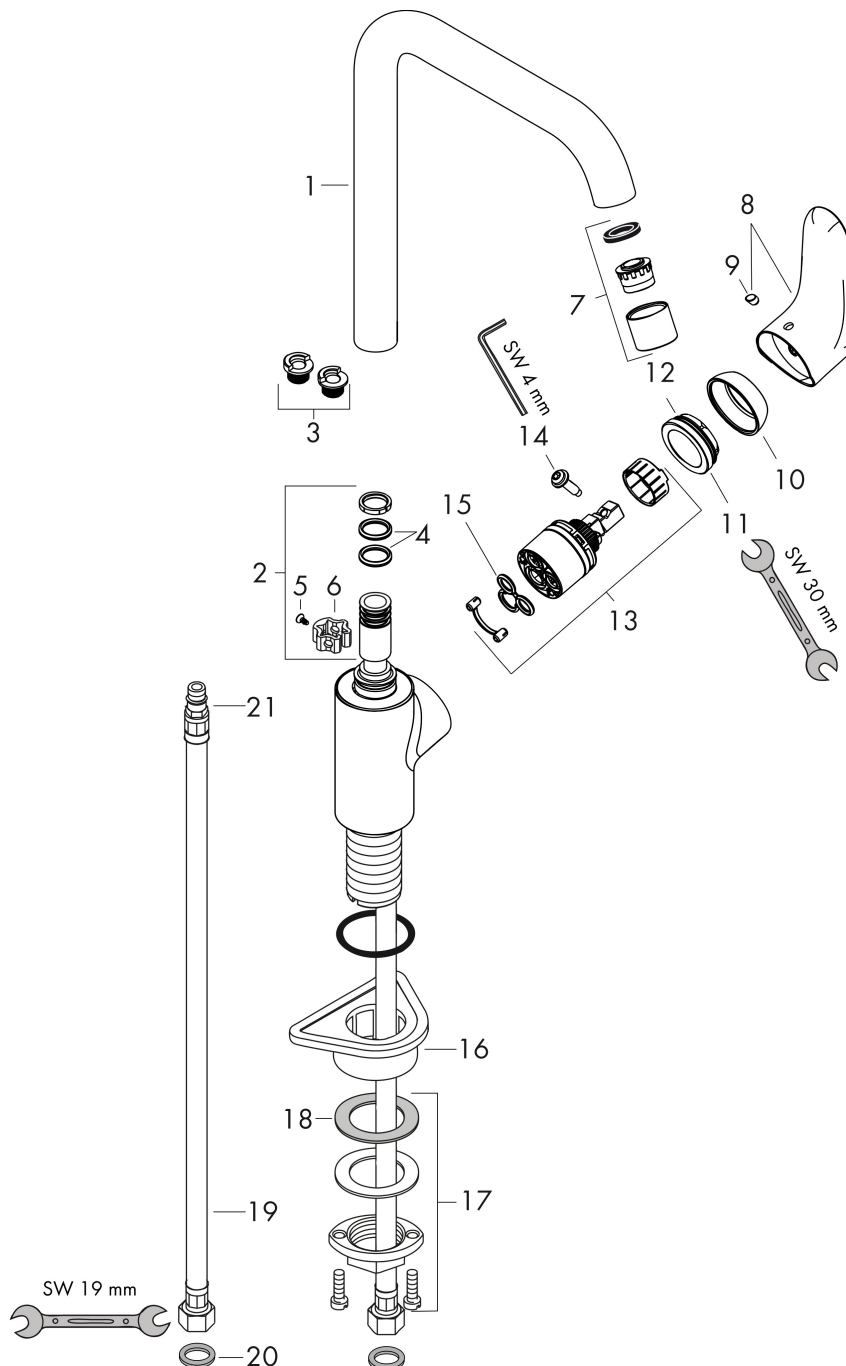

Merk hansgrohe
Artikelnaam **Focus M41** ééngreeps keukenmengkraan 260
Art.nr. 31820670
Oppervlakte Mat zwart
Netto prijs 297,42 EUR

Explosietekening voor bouwjaar: >08/19

Merk	hansgrohe
Artikelnaam	Focus M41 ééngreeps keukenmengkraan 260
Art.nr.	31820670
Oppervlakte	Mat zwart
Netto prijs	297,42 EUR

Onderdelen voor bouwjaar: >08/19

Pos	Beschrijving	Art.nr.	Prijs
1	uitloop compl.	95822670	221,40
2	dichtingsset	92646000	16,60
3	aanslagringset (110° / 150°)	98486000	12,70
4	O-Ring 14x2,5	98189000	3,00
5	schroef	97662000	7,70
6	axialring	97558000	3,00
7	perlator M22x1 (15 l/min)	95824670	24,90
8	greep	98532670	38,60
9	greepstop	96338000	3,00
10	afdekkap	95498670	11,60
11	moer	97209000	12,70
12	O-Ring 32x2	98193000	3,00
13	kardoes compl.	92730000	52,00
14	borgschroef	95140000	4,80
15	dichting	95008000	7,70
16	bevestigingsmateriaal	97523000	4,80
17	schachtbevestigingsset compl. (Ø 34)	95049000	12,70
18	stelring	97548000	3,00
19	aansluitslang 900 mm M8x0,75 G3/8	98758000	25,70
20	O-ring 7x1,5	98422000	3,00
21	dichtingsset	95581000	4,80
a	Kranenvet	90920000	12,70
b	aanslagringset (60° / 80°)	92259000	16,60