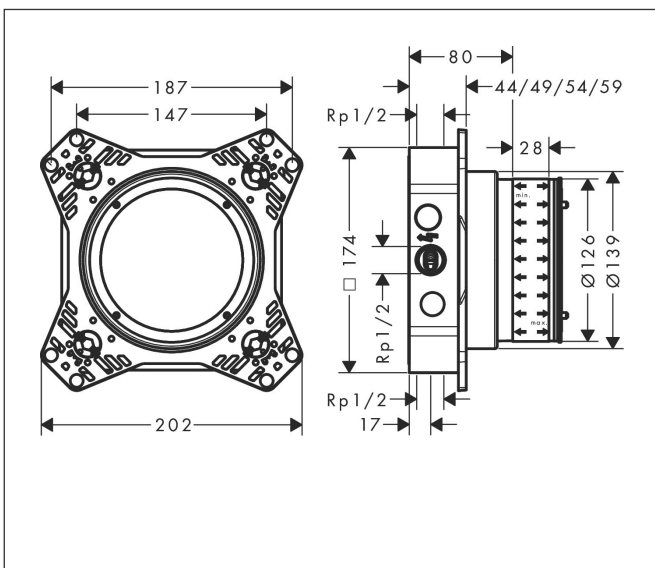

Merk hansgrohe
 Artikelnaam **iBox universal 2** Inbouwdeel
 Art.nr. 01500180
 Netto prijs 130,00 EUR

Product foto

Maat tekeningen

Kenmerken

- geschikt voor alle nieuwe douche, bad en thermostaat afbouwdelen voor inbouwmontage (ShowerSelect Comfort, Duo-Turn)
- in combinatie met adapterplaat (# 13588000) compatibel met andere inbouw douche, bad en thermostaat afbouwdelen
- materiaal: niet-ontzinkt messing, EPP-schuim, warmte- en geluidsisolerend
- rotatiesymmetrische montage
- flexibele montagering voor verschillende montagesituaties
- montagering verstelbaar in stappen van 5 mm
- montagering geschikt voor voor- en achtermontage
- inkorten niet nodig dankzij schuifhuls
- steunhulp voor de waterpas
- geïntegreerde waterpas voor correcte horizontale en verticale uitlijning
- afdichtingsfolie permanent vast
- aansluiting: M16 mantelbuis
- minimale montagediepte: 80 mm
- maximale montagediepte: 108 mm

Technologie

Certificaat

Merk hansgrohe
Artikelnaam **iBox universal 2** Inbouwdeel
Art.nr. 01500180
Netto prijs 130,00 EUR

Explosietekening voor bouwjaar: >01/23

Merk hansgrohe
 Artikelnaam **iBox universal 2** Inbouwdeel
 Art.nr. 01500180
 Netto prijs 130,00 EUR

Onderdelen voor bouwjaar: >01/23

Pos	Beschrijving	Art.nr.	Prijs
1	dichtmanchet	94897000	42,22
2	verstelring	94899000	10,82
3	spoelblok compl.	94898000	
4	Stop	94894000	3,12
5	schroef-set	96525000	8,01
6	Ronde waterpas	94896000	
7	adapterset	13588000	33,03
8	dichtingsset	87872000	3,12
9	wandhouder compl.	87690000	26,73
10	schroef-set	85215000	3,12
11	montagehulp	93500000	19,27
12	verlengset 25 mm	13638000	33,03
13	verlengset 25 - 75 mm	13632000	38,54
a	Stop	97998000	13,21