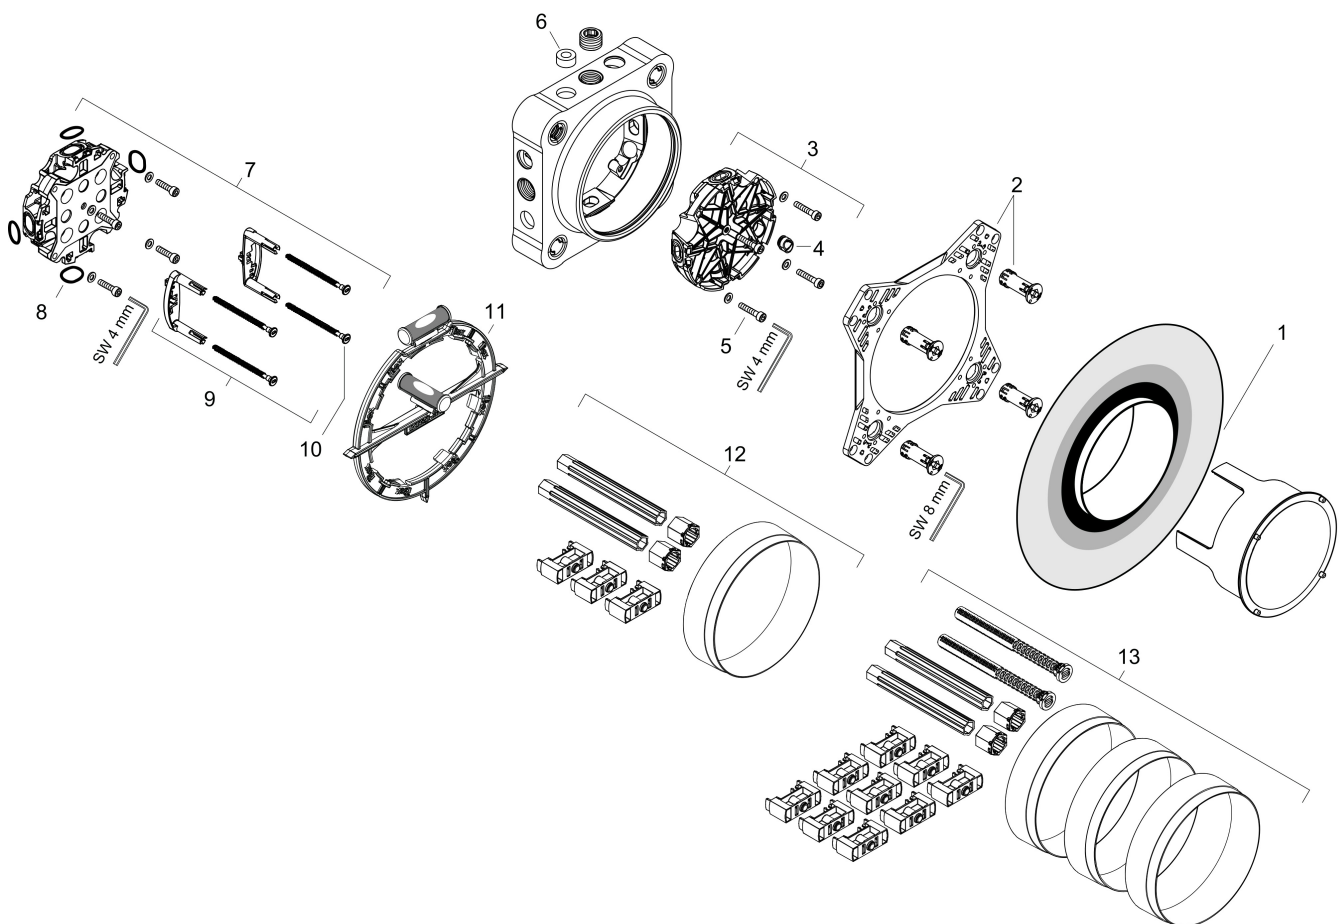

Merk hansgrohe
 Artikelnaam **iBox universal 2** Inbouwdeel
 Art.nr. 01500180
 Netto prijs 130,00 EUR

Product foto

Maat tekeningen

Kenmerken

- geschikt voor alle nieuwe douche, bad en thermostaat afbouwdelen voor inbouwmontage (ShowerSelect Comfort, Duo-Turn)
- in combinatie met adapterplaat (# 13588000) compatibel met andere inbouw douche, bad en thermostaat afbouwdelen
- materiaal: niet-ontzinkt messing, EPP-schuim, warmte- en geluidsisolerend
- rotatiesymmetrische montage
- flexibele montagering voor verschillende montagesituaties
- montagering verstelbaar in stappen van 5 mm
- montagering geschikt voor voor- en achtermontage
- inkorten niet nodig dankzij schuifhuls
- steunhulp voor de waterpas
- geïntegreerde waterpas voor correcte horizontale en verticale uitlijning
- afdichtingsfolie permanent vast
- aansluiting: M16 mantelbuis
- minimale montagediepte: 80 mm
- maximale montagediepte: 108 mm

Technologie

Certificaat

Merk hansgrohe
Artikelnaam **iBox universal 2** Inbouwdeel
Art.nr. 01500180
Netto prijs 130,00 EUR

Explosietekening voor bouwjaar: >01/23

Merk hansgrohe
 Artikelnaam **iBox universal 2** Inbouwdeel
 Art.nr. 01500180
 Netto prijs 130,00 EUR

Onderdelen voor bouwjaar: >01/23

Pos	Beschrijving	Art.nr.	Prijs
1	dichtmanchet	94897000	42,22
2	verstelring	94899000	10,82
3	spoelblok compl.	94898000	
4	Stop	94894000	3,12
5	schroef-set	96525000	8,01
6	Ronde waterpas	94896000	
7	adapterset	13588000	33,03
8	dichtingsset	87872000	3,12
9	wandhouder compl.	87690000	26,73
10	schroef-set	85215000	3,12
11	montagehulp	93500000	19,27
12	verlengset 25 mm	13638000	33,03
13	verlengset 25 - 75 mm	13632000	38,54
a	Stop	97998000	13,21