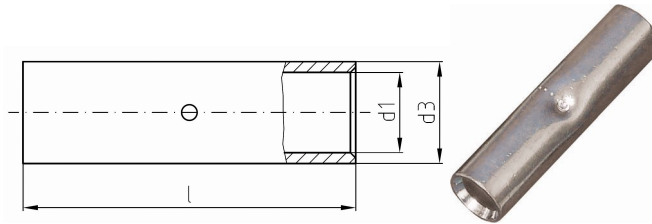

intercable

Datasheet Kabelschoen 0,5-0,75mm²

Artikelnummer	ICR075V
Doorsnede Kabel	0,5-0,75mm ²
Gatmaat	M
Materiaal	CU-HCP 99,95% vlgns DIN EN 13600
Afwerking	Galvanisch vertind

Maten:

D1	1.4mm
D3	3mm
L	15mm
Gewicht	0.08 kg/100