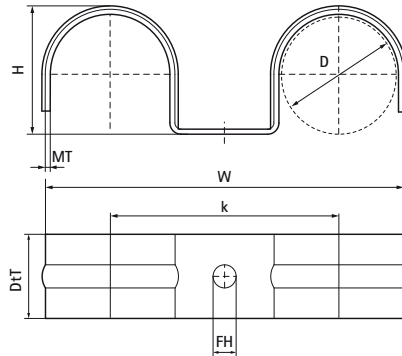

Walraven Dubbele Vloerbeugel

(01507)

Voor vloerverwarming

Voordelen & kenmerken

- Eéndelig zadel
- voor bevestiging van buis-in-buisleidingen vóór het storten van de afwerkvloer
- Verhoogde sterkte door geprofileerde vorm
- materiaal: staal
- elektrolytisch verzinkt

Productnummer	Totale hoogte	Totale breedte	Totale diepte	Max. aantal buizen
Referentie letter	H	W	DtT	
Eenheid beschrijving	mm	mm	mm	
3913216	17	61	20	2
3913220	21	69	20	2
3913225	26	79	20	2
3913228	29	85	20	2