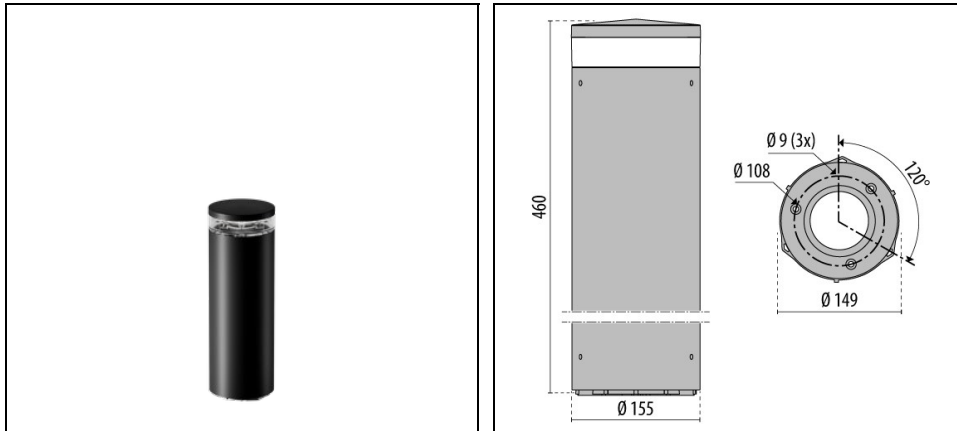

INDEX+ 46 C/EW

Bestelnr. 3121563

Omschrijving

Serie mastarmaturen voor buiten, bestaande uit:

- Kap van spuitgiet aluminium gelakt na chemische conversiebehandeling van het oppervlak ISO 9227/12944 - ISO 9223 (C5)
- Kolom van geëxtrudeerd aluminium gelakt met polyester poeder ISO 9227/12944 - ISO 9223 (C5)
- Afscherming van transparant Uv-bestendig polycarbonaat
- De optische unit zorgt voor specifieke lichtverdelingen. Ontworpen met superieure passieve koeling en maximale slagvastheid
- Koellichaam van aluminium
- Pakking in slijtvast siliconen
- Deksel kabelvak in technopolymeer
- Schroeven van roestvrij staal
- Ieder armatuur is voorzien van twee scheurbestendige wartels IP 68 voor aansluiting op het lichtnet van een enkele armatuur of in een doorlopende rij
- Basis voor bevestiging aan de vloer van spuitgietaluminium met polyester poedercoating na chemische conversiebehandeling van het oppervlak
- Robuuste vloermontagevoeten van RVS AISI 304 zijn als accessoire verkrijgbaar. Deze worden aanbevolen voor montage in openbare gebieden
- Voor installatie in gietbeton zijn RVS ankerbouten als accessoire verkrijgbaar, die bij de standaard voet van spuitgiet aluminium en de vloermontagevoet HU (voor zwaar gebruik) passen

Product gegevens

ETIM Groep:	EG000027	ETIM Klasse:	EC000301
-------------	----------	--------------	----------

Algemene informatie

Lamphouder:	LED	Lichtbron:	
Nominale lichtstroom [lm]:	2250	Reële lichtstroom [lm]:	1605
Armatuur wattage [W]:	13 W	Specifieke lichtstroom [lm/W]:	123
CRI:	80	Kleurtemperatuur [K]:	4000
Kleur / Afwerking:	BK-81 / Zwart / Structuur mat	IP waarde:	IP65
Impact resistance / impact energy:	IK10 20J xx9	Beschermingsklasse:	II
Optiek:	C/EW - Cirkelvormige extra verspreidende	Nettogewicht [kg]:	3.731
Totale diameter [mm]:	154	Totale hoogte [mm]:	460