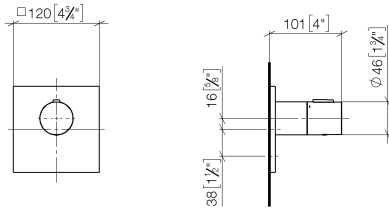

Benötigtes Zubehör

xTOOL UP-Thermostatmodul ohne Mengenregulierung - 35 503 970 90

- Max. Einbautiefe 155 mm
- Min. Einbautiefe 115 mm

Benötigtes Zubehör

xGRID Montageschiene 555 mm - 12 360 970 90

Empfohlenes Zubehör

xGRID Befestigungssatz für die Integration in den Trockenbau - 12 340 970 90

36 501 780

mm [inches]

Codes & Standards

DIN 4109	EN 1111	ISO 3822	Scottish Water Byelaws
UK Water Supply Regulations	Ü-Zeichen		