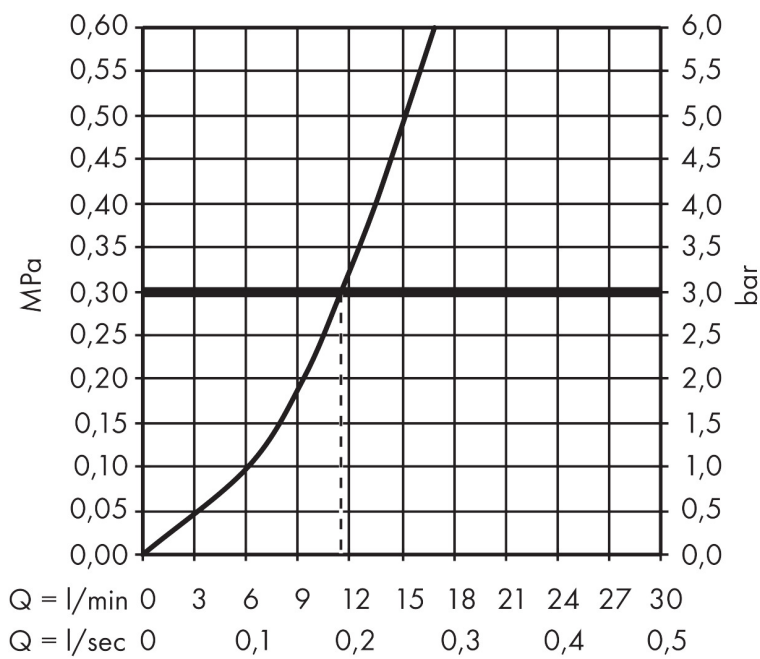

Maat tekeningen

Technologie

Straalsoorten

Certificaat

Merk hansgrohe
 Artikelnaam **Logis M31** ééngreeps keukengkraan 120
 Art.nr. 71830000
 Oppervlakte chroom
 Netto prijs 127,25 EUR

Stroomschema

Merk	hansgrohe
Artikelnaam	Logis M31 ééngreeps keukenmengkraan 120
Art.nr.	71830000
Oppervlakte	chrom
Netto prijs	127,25 EUR