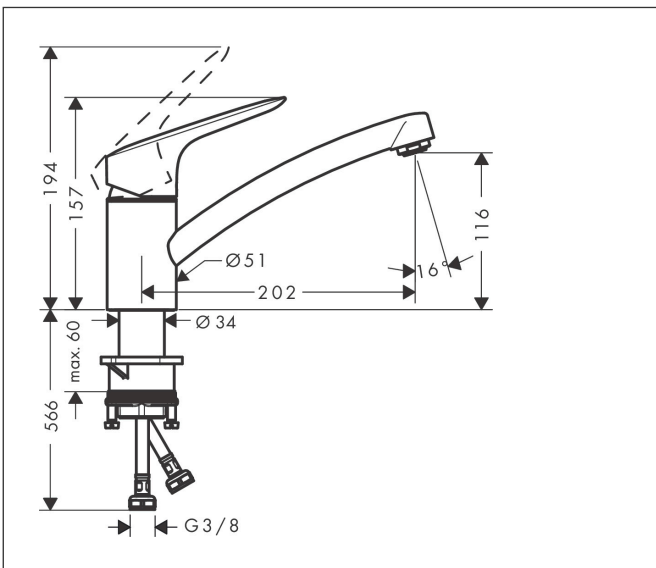

Merk	hansgrohe
Artikelnaam	Logis M31 ééngreeps keukenmengkraan 120
Art.nr.	71830000
Oppervlakte	chrom
Netto prijs	127,25 EUR

Product foto

Kenmerken

- draaibereik 360°
- normale straal
- maximale doorstroomhoeveelheid bij 3 bar: 12 l/min
- keramisch kardoes
- eenvoudige montage dankzij de G 3/8 flexibele aansluitlangen

Maat tekeningen

Technologie

Straalsoorten

Certificaat

Merk hansgrohe
 Artikelnaam **Logis M31** ééngreeps keukengkraan 120
 Art.nr. 71830000
 Oppervlakte chroom
 Netto prijs 127,25 EUR

Stroomschema

Merk	hansgrohe
Artikelnaam	Logis M31 ééngreeps keukenmengkraan 120
Art.nr.	71830000
Oppervlakte	chrom
Netto prijs	127,25 EUR

Explosietekening voor bouwjaar: >02/15

Merk	hansgrohe
Artikelnaam	Logis M31 ééngreeps keukenmengkraan 120
Art.nr.	71830000
Oppervlakte	chroom
Netto prijs	127,25 EUR

Onderdelen voor bouwjaar: >02/15

Pos	Beschrijving	Art.nr.	Prijs
1	greep	92465000	52,00
2	greepstop	96338000	3,00
3	afdekkap	97995000	16,60
4	moer	97996000	25,70
5	O-ring 41x2	98212000	3,00
6	kardoes compl.	92730000	52,00
7	borgschroef	95140000	4,80
8	dichting	95008000	7,70
9	perlator M24x1 (15 l/min)	13913000	13,52
10	kardoesadapter	98750000	10,40
11	O-Ring 30x2	98186000	3,00
12	dichtingsset	98702000	7,70
13	O-Ring 36x2,5	98190000	3,00
14	bevestigingsmateriaal	97523000	4,80
15	schachtbevestigingsset compl. (Ø 34)	95049000	12,70
16	stelring	97548000	3,00
17	aansluitslang 600 mm M8x0,75 G3/8	96556000	20,40
18	O-ring 7x1,5	98422000	3,00
19	dichtingsset	95581000	4,80