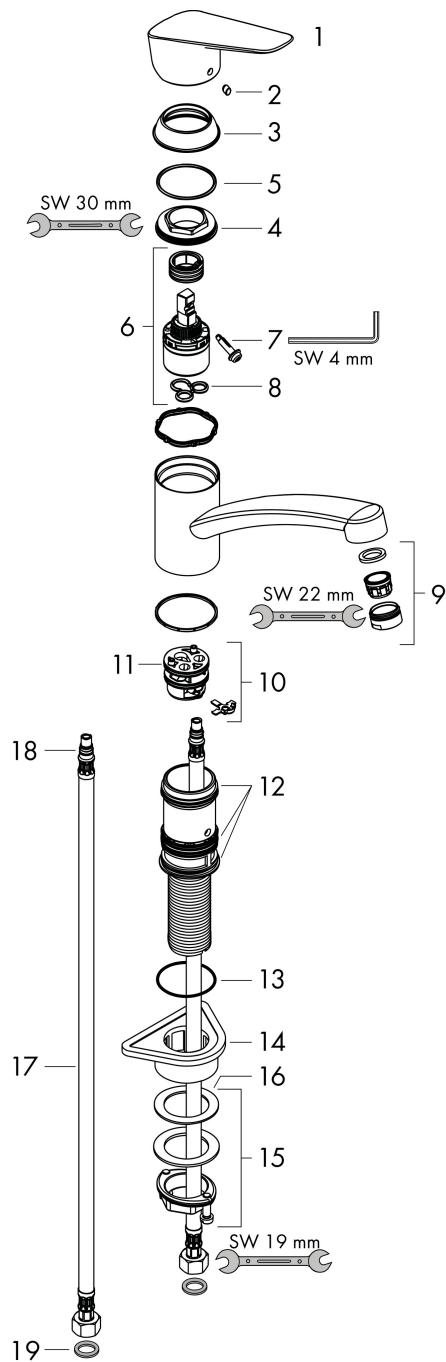

Merk	hansgrohe
Artikelnaam	Logis M31 ééngreeps keukenmengkraan 120
Art.nr.	71830000
Oppervlakte	chrom
Netto prijs	127,25 EUR

Product foto

Kenmerken

- draaibereik 360°
- normale straal
- maximale doorstroomhoeveelheid bij 3 bar: 12 l/min
- keramisch kardoes
- eenvoudige montage dankzij de G 3/8 flexibele aansluitlangen

Maat tekeningen

Technologie

Straalsoorten

Certificaat

Merk hansgrohe
 Artikelnaam **Logis M31** ééngreeps keukengkraan 120
 Art.nr. 71830000
 Oppervlakte chroom
 Netto prijs 127,25 EUR

Stroomschema

Merk	hansgrohe
Artikelnaam	Logis M31 ééngreeps keukenmengkraan 120
Art.nr.	71830000
Oppervlakte	chrom
Netto prijs	127,25 EUR

Explosietekening voor bouwjaar: >02/15

Merk	hansgrohe
Artikelnaam	Logis M31 ééngreeps keukenmengkraan 120
Art.nr.	71830000
Oppervlakte	chroom
Netto prijs	127,25 EUR

Onderdelen voor bouwjaar: >02/15

Pos	Beschrijving	Art.nr.	Prijs
1	greep	92465000	52,00
2	greepstop	96338000	3,00
3	afdekkap	97995000	16,60
4	moer	97996000	25,70
5	O-ring 41x2	98212000	3,00
6	kardoes compl.	92730000	52,00
7	borgschroef	95140000	4,80
8	dichting	95008000	7,70
9	perlator M24x1 (15 l/min)	13913000	13,52
10	kardoesadapter	98750000	10,40
11	O-Ring 30x2	98186000	3,00
12	dichtingsset	98702000	7,70
13	O-Ring 36x2,5	98190000	3,00
14	bevestigingsmateriaal	97523000	4,80
15	schachtbevestigingsset compl. (Ø 34)	95049000	12,70
16	stelring	97548000	3,00
17	aansluitslang 600 mm M8x0,75 G3/8	96556000	20,40
18	O-ring 7x1,5	98422000	3,00
19	dichtingsset	95581000	4,80